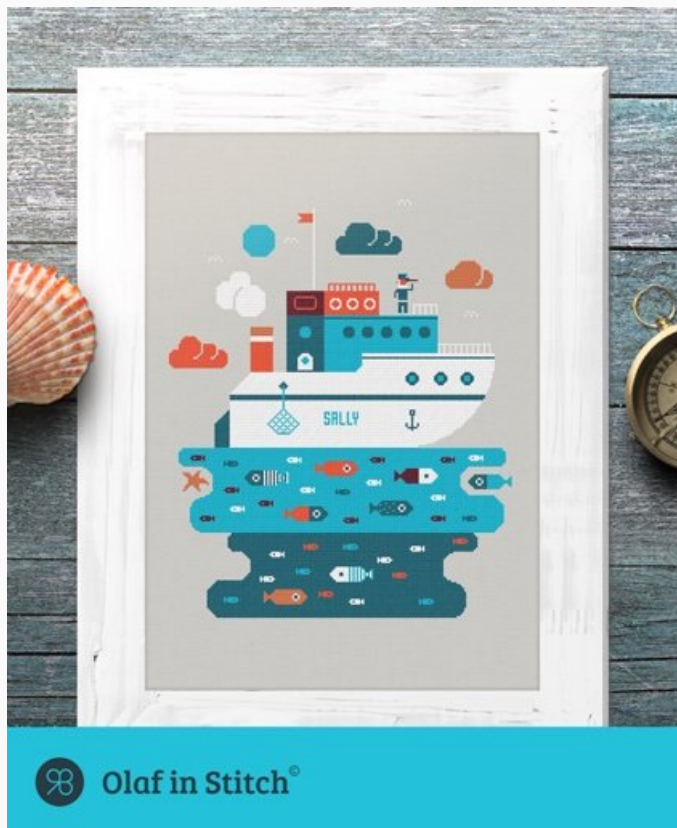

**Liste des matériaux :** dans la page suivante vous trouverez la liste des matériaux nécessaires à la réalisation de l'oeuvre.

## Sally boat

da: Olaf in Stitch

Modello: SCHOLF-024-DD

Grille couleur at symboles en noir et blanc.  
121 x 221 Points

Un grand bateau blanc et son capitaine à la recherche d'une île perdue .

**Prix : € 7.00** (incl. TVA)