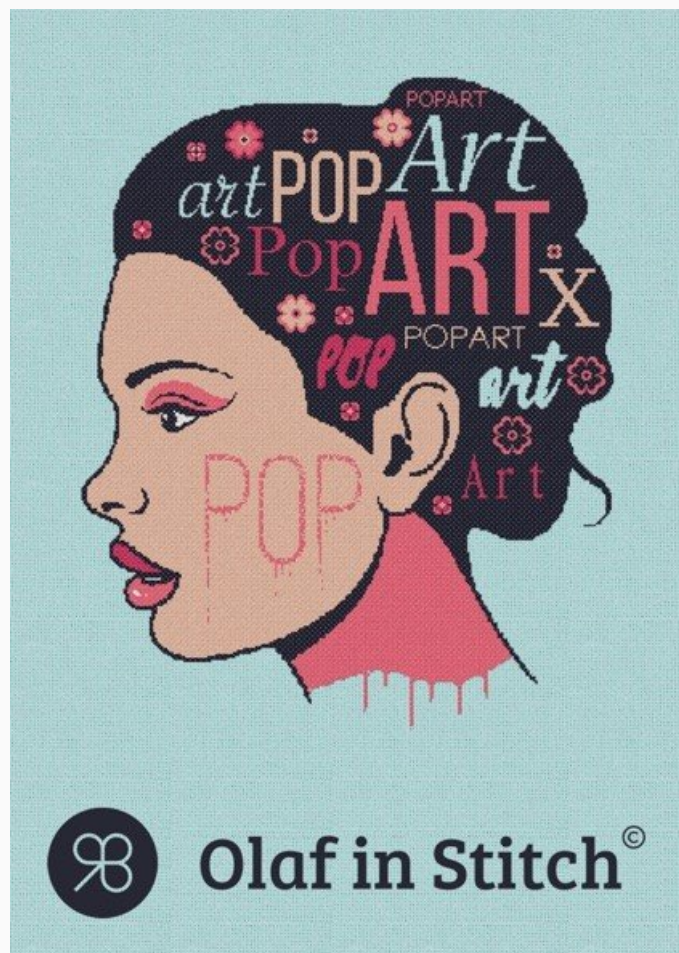

## Love Skyland

da: Olaf in Stitch

Modello: SCHOLF-031-DD

Grille couleur et symboles en noir et blanc.

90 x 184 Points

Imaginez une île suspendue dans le ciel, au sommet de laquelle il y a un grand arbre blanc avec des cœurs tout autour. Cette *skyland* est celle dédiée à l'amour et elle l'emmènera chez vous aussi.

## Popart

da: Olaf in Stitch

Modello: SCHOLF-032-DD

Grille couleur et symboles en noir et blanc.  
266 x 327 Points

La silhouette d'un visage de femme avec  
décorations entre ses cheveux.

**Prix : € 7.00** (incl. TVA)