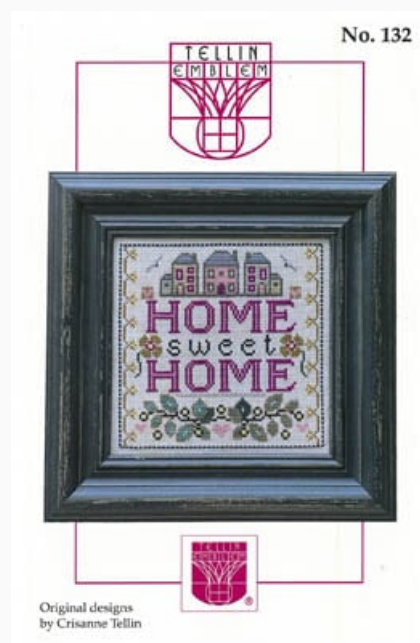

Modello: SCHHOF22-1609

Scissor Sampler
Nashville 2022

Prix : € 14.97 (incl. TVA)

Grilles Point de Croix

Sweet Square - Pink

da: Tellin Emblem

Modello: SCHHOF22-1834

Sweet Square - Pink