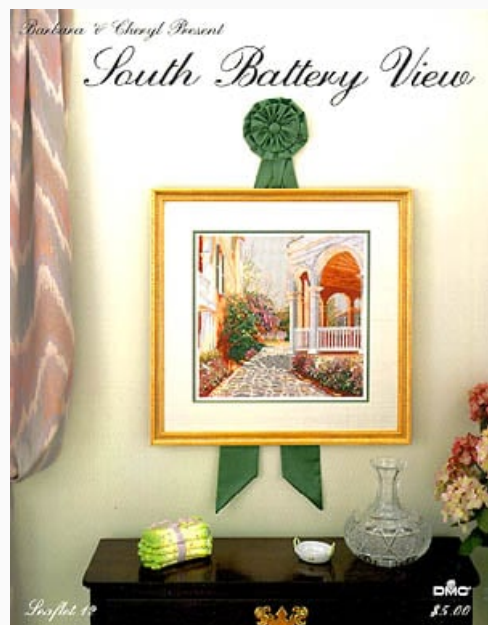

## Rooftops

da: Graphs By Barbara & Cheryl

Modello: SCHHOF2591

Rooftops

**Prix : € 14.97** (incl. TVA)

Grilles Point de Croix

## South Battery View

da: Graphs By Barbara & Cheryl

Modello: SCHHOF1282

South Battery View

**Prix : € 14.97** (incl. TVA)

**Liste des matériaux :** dans la page suivante vous trouverez la liste des matériaux nécessaires à la réalisation de l'oeuvre.