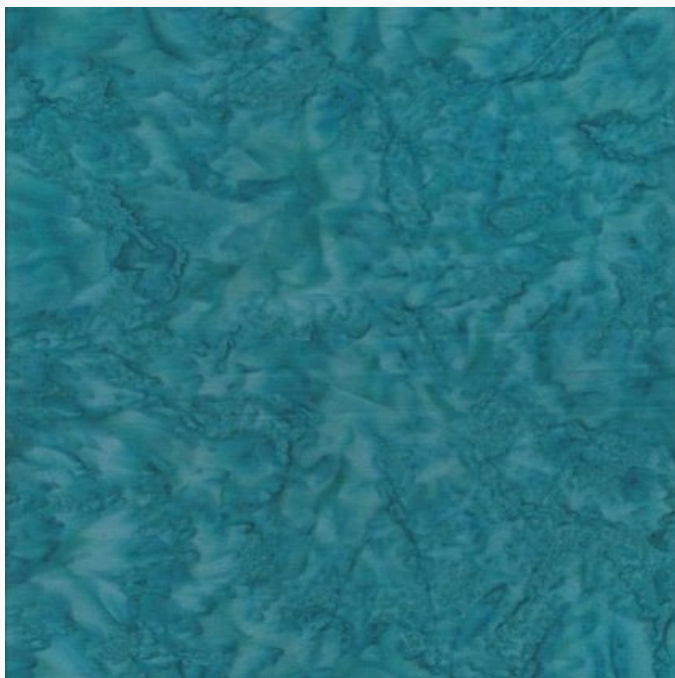

Tissus, Toiles et Bords - Bali & Batik

Batik - Grass

da: Eyelike Fabrics

Modello: QLT-BALI-0.58

La toile idéale pour Patchwork, quilting et d'autres broderies.

100% coton (Bali Teints à la Main) de Eyelike Fabrics©.

Le prix vaut pour une pièce de 55x45cm.

Remarque: Comme teints à la main en tissu de couleur mai ne pas être exactement comme indiqué dans l'image.

Prix : € 4.95 (incl. TVA)