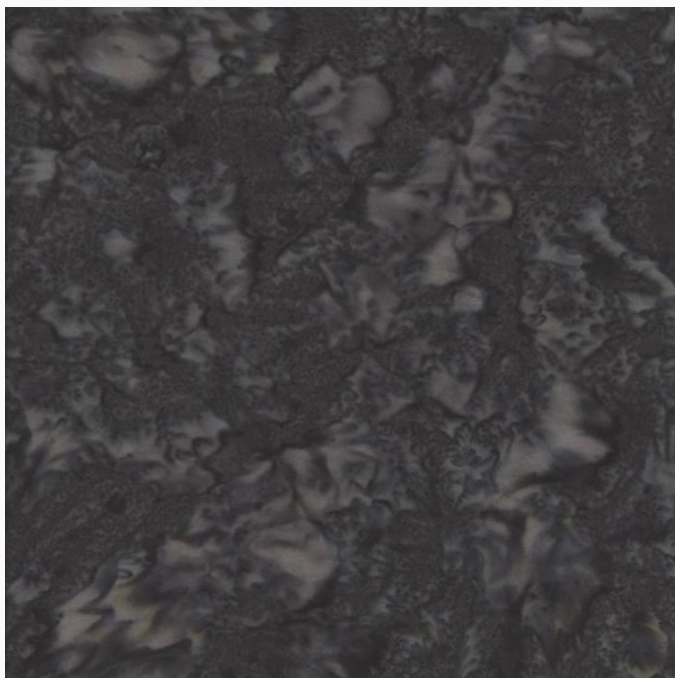

Tissus, Toiles et Bords - Bali & Batik

Batik - Chocolate

da: Eyelike Fabrics

Modello: QLT-BALI-0.25

La toile idéale pour Patchwork, quilting et d'autres broderies.

100% coton (Bali Teints à la Main) de Eyelike Fabrics©.

Le prix vaut pour une pièce de 55x45cm.

Remarque: Comme teints à la main en tissu de couleur mai ne pas être exactement comme indiqué dans l'image.

Prix : € 4.95 (incl. TVA)