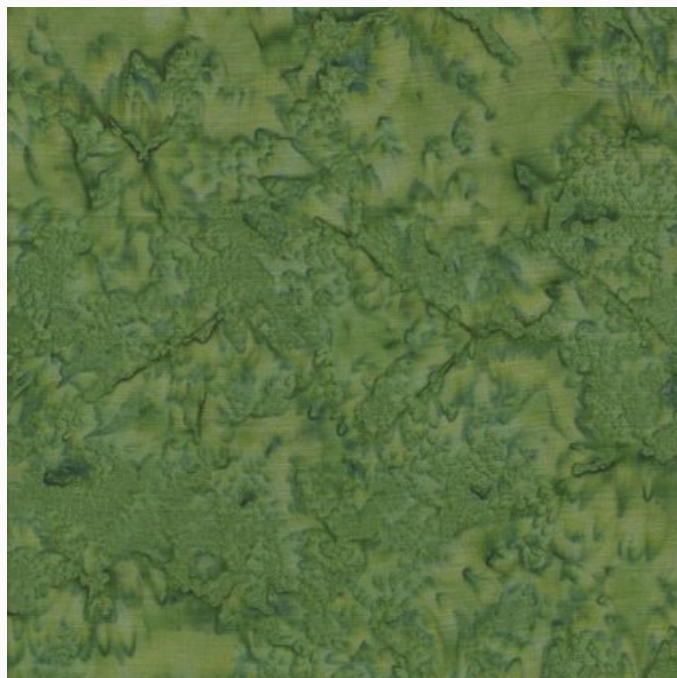

Modello: QLT-BALI-0.53

La toile idéale pour Patchwork, quilting et d'autres broderies.

100% coton (Bali Teints à la Main) de Eyelike Fabrics©.

Le prix vaut pour une pièce de 55x45cm.

Remarque: Comme teints à la main en tissu de couleur mai ne pas être exactement comme indiqué dans l'image.

Prix : € 4.95 (incl. TVA)

Tissus, Toiles et Bords - Bali & Batik

Batik - Teal

da: Eyelike Fabrics

Modello: QLT-BALI-0.31

La toile idéale pour Patchwork, quilting et d'autres broderies.

100% coton (Bali Teints à la Main) de Eyelike Fabrics©.