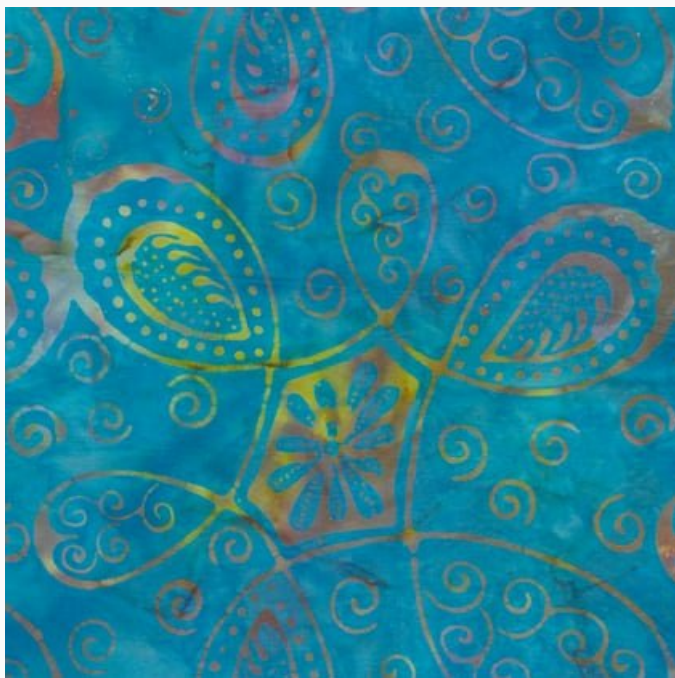

Modello: QLT-BALI-0.188

La toile idéale pour Patchwork, quilting et d'autres broderies.

100% coton (Bali Teints à la Main) de Eyelike Fabrics©.

Le prix vaut pour une pièce de 55x45cm.

Remarque: Comme teints à la main en tissu de couleur mai ne pas être exactement comme indiqué dans l'image.

Prix : € 4.95 (incl. TVA)

Tissus, Toiles et Bords - Bali & Batik

Batik - Turquoise Symbols

da: Eyelike Fabrics

Modello: QLT-BALI-0.187

La toile idéale pour Patchwork, quilting et d'autres broderies.

100% coton (Bali Teints à la Main) de Eyelike Fabrics©.