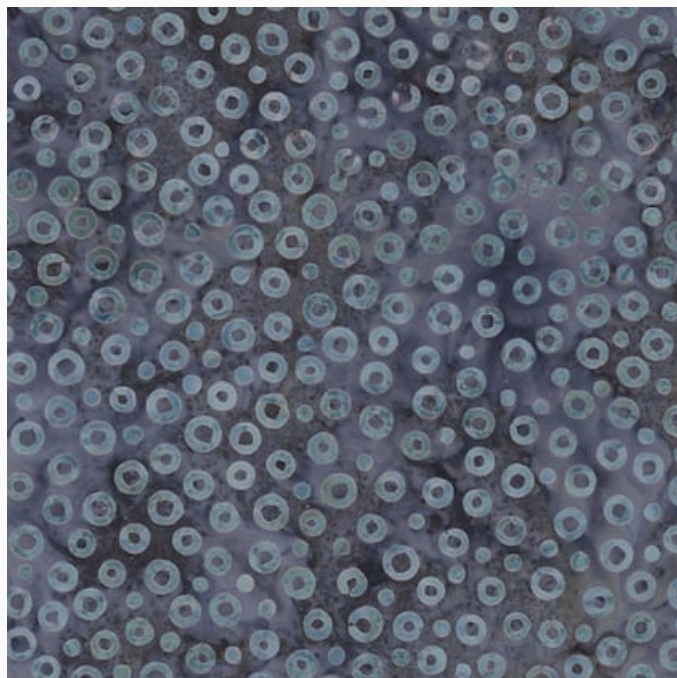

Tissus, Toiles et Bords - Bali & Batik

Batik - Pineapple Jam 17

da: Eyelike Fabrics

Modello: QLT-BALI-0.157

La toile idéale pour Patchwork, quilting et d'autres broderies.

100% coton (Bali Teints à la Main) de Eyelike Fabrics©.

Le prix vaut pour une pièce de 55x45cm.

Remarque: Comme teints à la main en tissu de couleur mai ne pas être exactement comme indiqué dans l'image.

Prix : € 4.95 (incl. TVA)