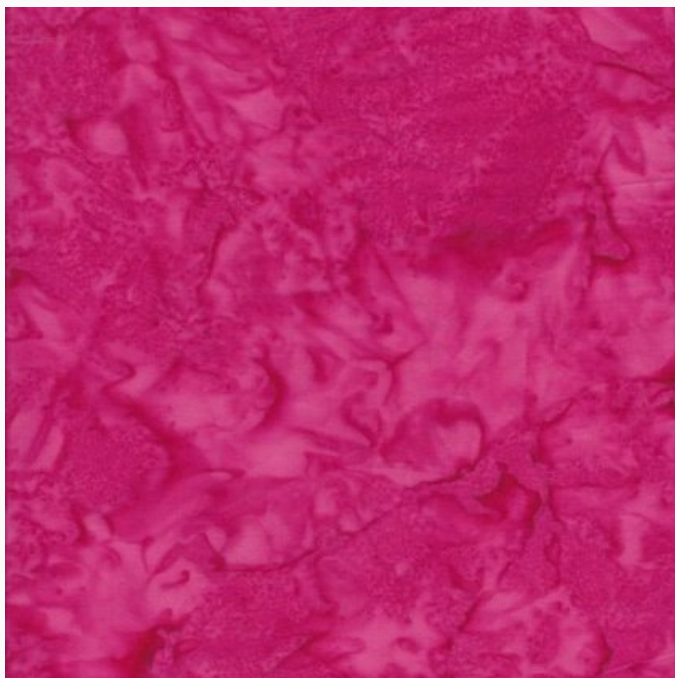

Tissus, Toiles et Bords - Bali & Batik

Batik - Hot Pink

da: Eyelike Fabrics

Modello: QLT-BALI-0.15

La toile idéale pour Patchwork, quilting et d'autres broderies.

100% coton (Bali Teints à la Main) de Eyelike Fabrics©.

Le prix vaut pour une pièce de 55x45cm.

Remarque: Comme teints à la main en tissu de couleur mai ne pas être exactement comme indiqué dans l'image.

Prix : € 4.95 (incl. TVA)