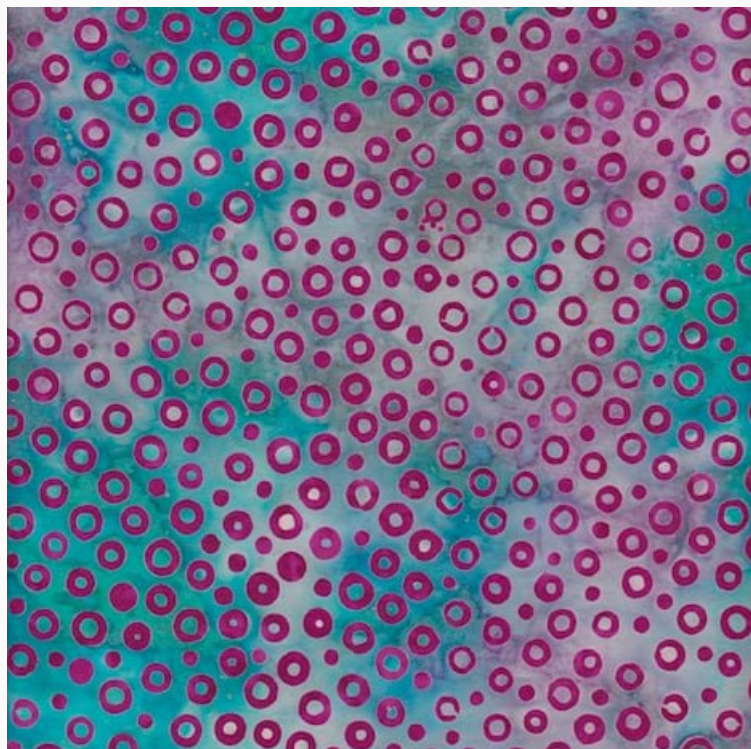

Batik - Pineapple Jam 2

da: Eyelike Fabrics

Modello: QLT-BALI-0.142

La toile idéale pour Patchwork, quilting et d'autres broderies.

100% coton (Bali Teints à la Main) de Eyelike Fabrics©.

Le prix vaut pour une pièce de 55x45cm.