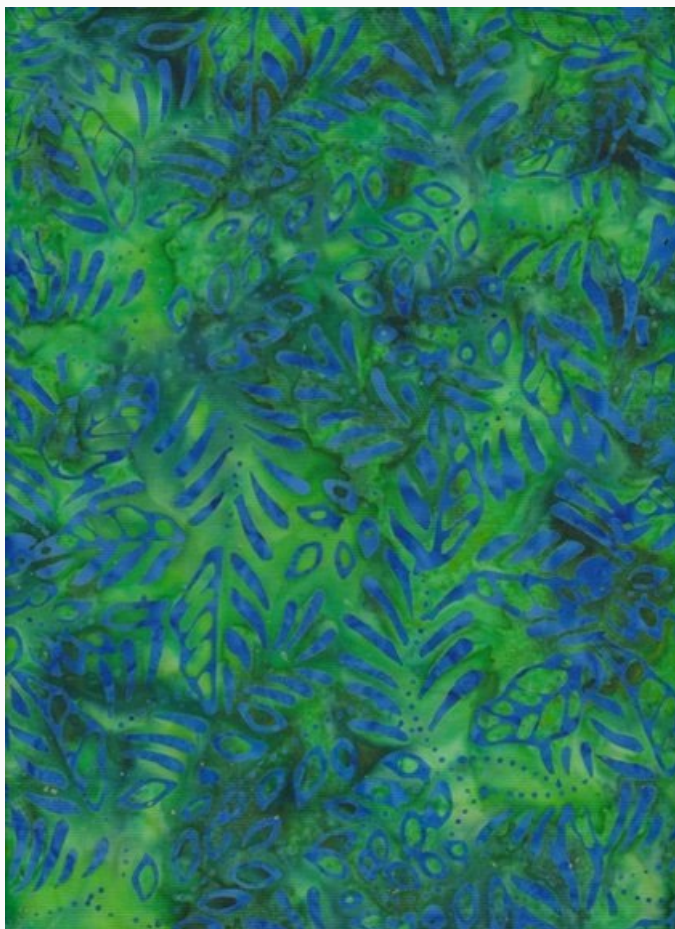

Tissus, Toiles et Bords - Bali & Batik

Batik - Leaves 012

da: Eyelike Fabrics

Modello: QLT-BALI-0.67

La toile idéale pour Patchwork, quilting et d'autres broderies.

100% coton (Bali Teints à la Main) de Eyelike Fabrics©.

Le prix vaut pour une pièce de 55x45cm.

Remarque: Comme teints à la main en tissu de couleur mai ne pas être exactement comme indiqué dans l'image.

Prix : € 4.95 (incl. TVA)