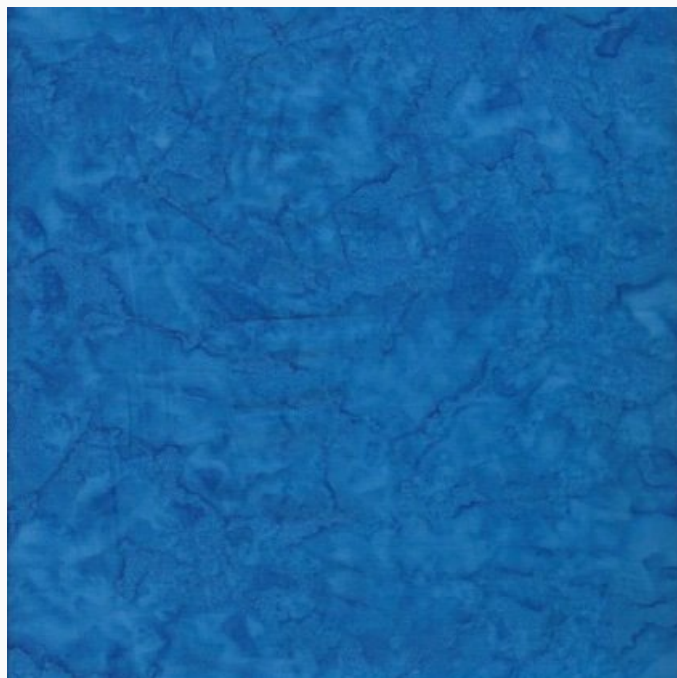

Tissus, Toiles et Bords - Bali & Batik

Batik - Medium Blue

da: Eyelike Fabrics

Modello: QLT-BALI-0.05

La toile idéale pour Patchwork, quilting et d'autres broderies.

100% coton (Bali Teints à la Main) de Eyelike Fabrics©.

Le prix vaut pour une pièce de 55x45cm.

Remarque: Comme teints à la main en tissu de couleur mai ne pas être exactement comme indiqué dans l'image.

Prix : € 4.95 (incl. TVA)