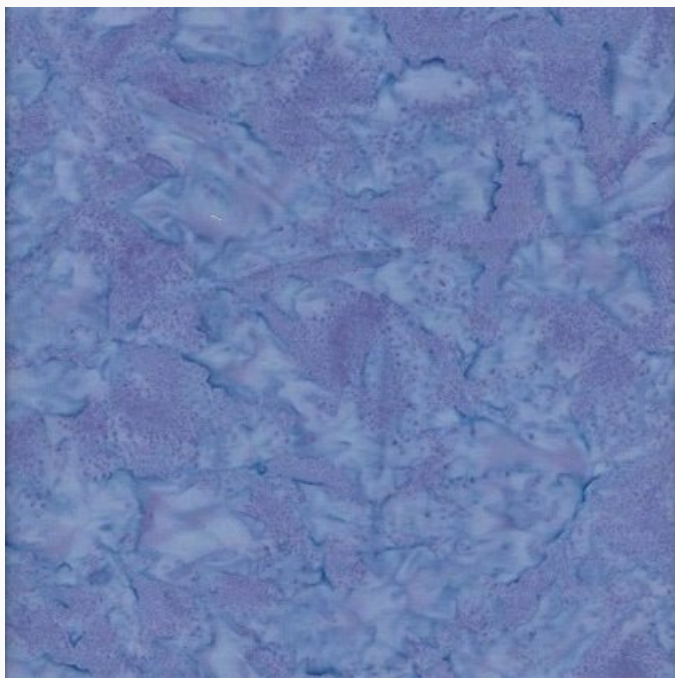

Tissus, Toiles et Bords - Bali & Batik

Batik - Denim

da: Eyelike Fabrics

Modello: QLT-BATIK-0.06

La toile idéale pour Patchwork, quilting et d'autres broderies.

100% coton (Bali Teints à la Main) de Eyelike Fabrics©.

Batik - Wisteria

da: Eyelike Fabrics

Modello: QLT-BATIK-0.12

La toile idéale pour Patchwork, quilting et d'autres broderies.

100% coton (Bali Teints à la Main) de Eyelike Fabrics©.

Le prix vaut pour une pièce de 55x45cm.