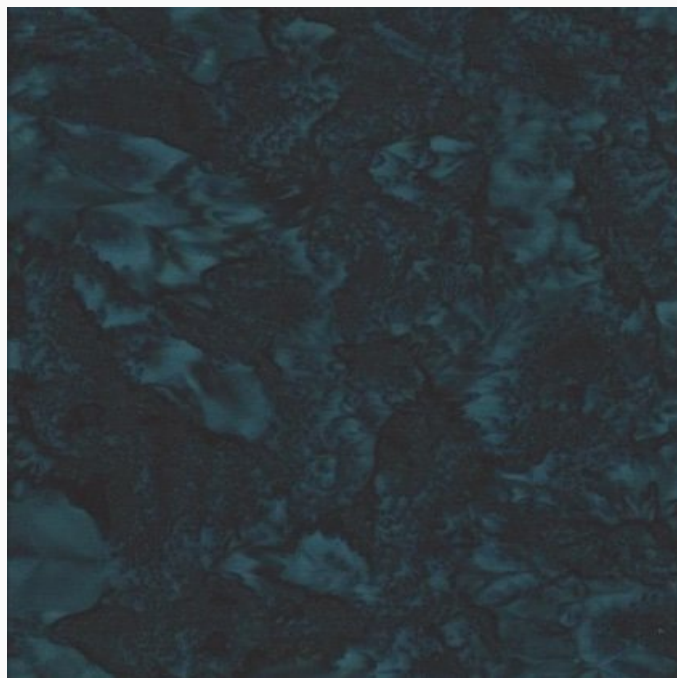

Tissus, Toiles et Bords - Bali & Batik

Batik - Black 024

da: Eyelike Fabrics

Modello: QLT-BALI-0.24

La toile idéale pour Patchwork, quilting et d'autres broderies.

100% coton (Bali Teints à la Main) de Eyelike Fabrics©.

Le prix vaut pour une pièce de 55x45cm.

Remarque: Comme teints à la main en tissu de couleur mai ne pas être exactement comme indiqué dans l'image.

Prix : € 4.95 (incl. TVA)