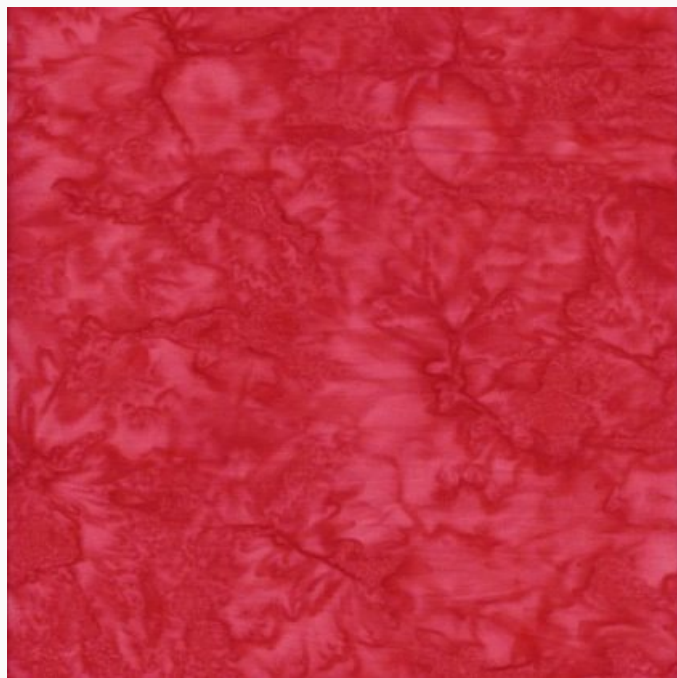

Batik - Orange

da: Eyelike Fabrics

Modello: QLT-BALI-0.21

La toile idéale pour Patchwork, quilting et d'autres broderies.

100% coton (Bali Teints à la Main) de Eyelike Fabrics©.

Le prix vaut pour une pièce de 55x45cm.