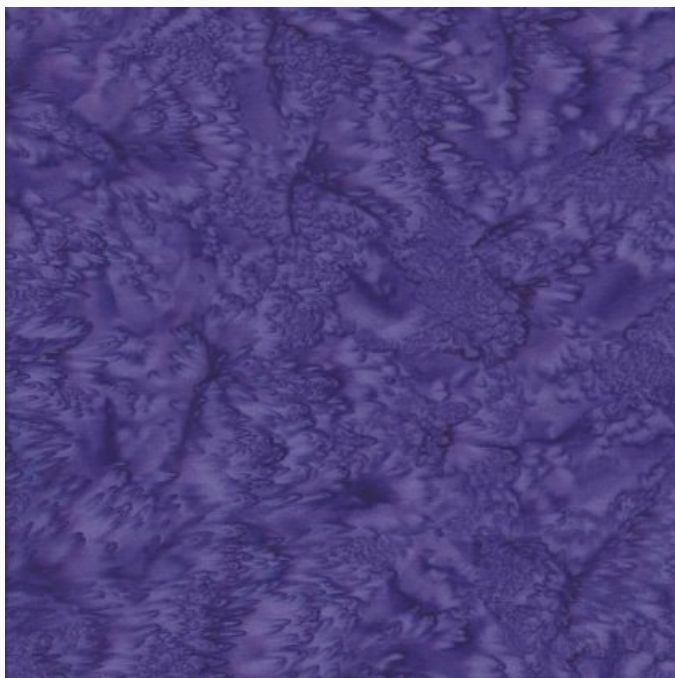

Tissus, Toiles et Bords - Bali & Batik

Batik - Purple

da: Eyelike Fabrics

Modello: QLT-BALI-0.11

La toile idéale pour Patchwork, quilting et d'autres broderies.

100% coton (Bali Teints à la Main) de Eyelike Fabrics©.

Le prix vaut pour une pièce de 55x45cm.

Remarque: Comme teints à la main en tissu de couleur mai ne pas être exactement comme indiqué dans l'image.

Prix : € 4.95 (incl. TVA)