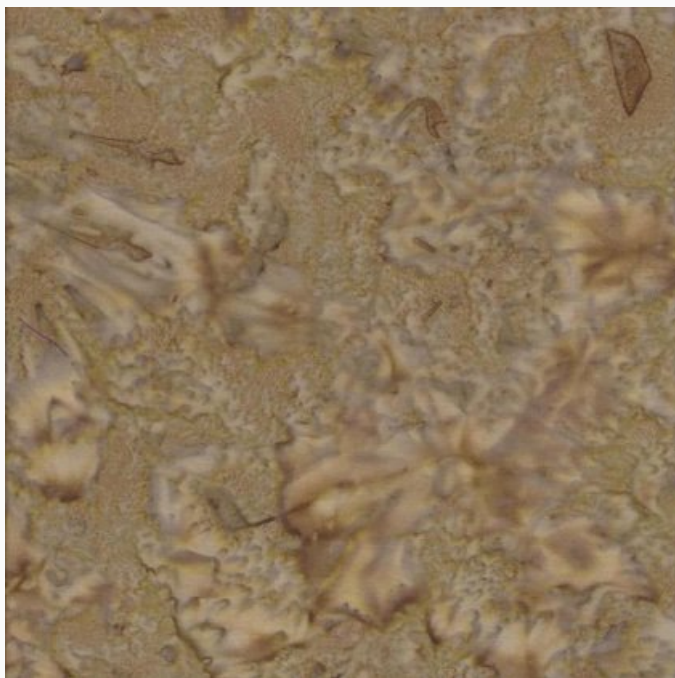

Batik - Dust

da: Eyelike Fabrics

Modello: QLT-BALI-0.44

La toile idéale pour Patchwork, quilting et d'autres broderies.

100% coton (Bali Teints à la Main) de Eyelike Fabrics©.

Le prix vaut pour une pièce de 55x45cm.