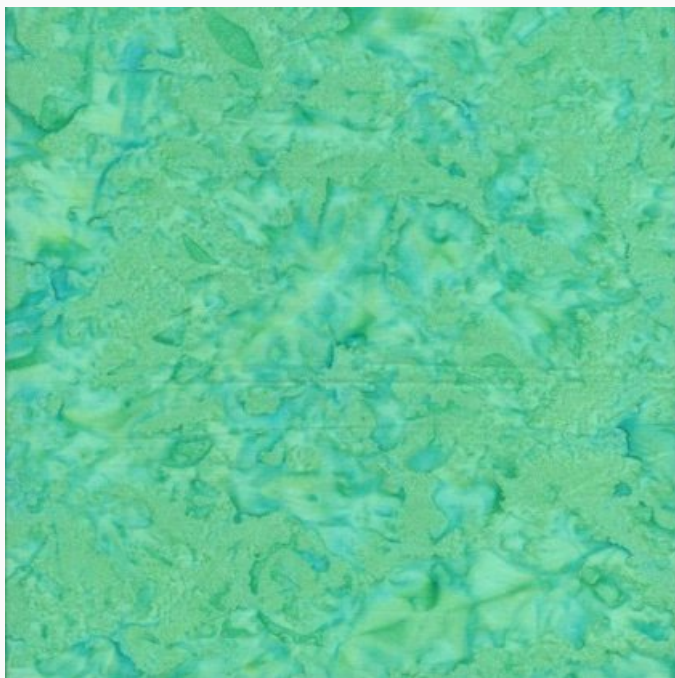

Tissus, Toiles et Bords - Bali & Batik

Batik - Opal

da: Eyelike Fabrics

Modello: QLT-BALI-0.40

La toile idéale pour Patchwork, quilting et d'autres broderies.

100% coton (Bali Teints à la Main) de Eyelike Fabrics©.

Le prix vaut pour une pièce de 55x45cm.

Remarque: Comme teints à la main en tissu de couleur mai ne pas être exactement comme indiqué dans l'image.

Prix : € 4.95 (incl. TVA)