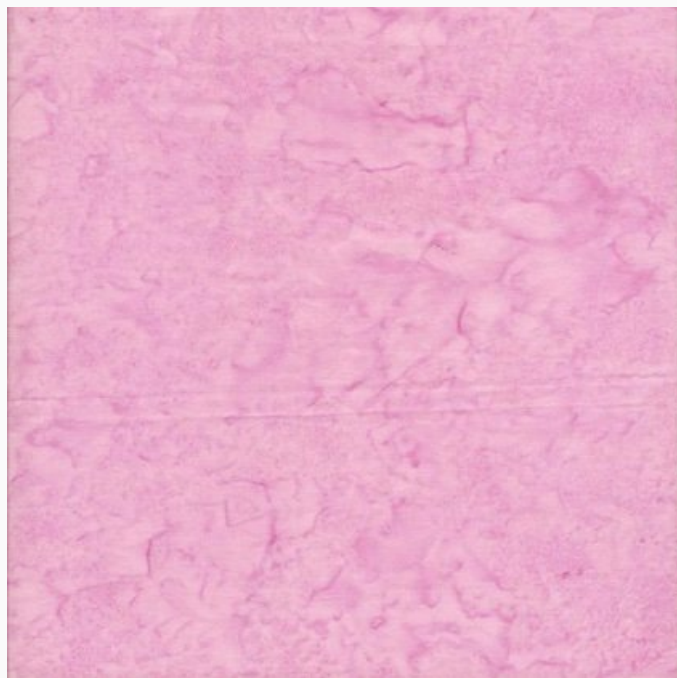

Tissus, Toiles et Bords - Bali & Batik

Batik - Denim

da: Eyelike Fabrics

Modello: QLT-BATIK-0.06

La toile idéale pour Patchwork, quilting et d'autres broderies.

100% coton (Bali Teints à la Main) de Eyelike Fabrics©.

Batik - Wisteria

da: Eyelike Fabrics

Modello: QLT-BATIK-0.12

La toile idéale pour Patchwork, quilting et d'autres broderies.

100% coton (Bali Teints à la Main) de Eyelike Fabrics©.

Le prix vaut pour une pièce de 55x45cm.

Modello: QLT-BALI-0.53

La toile idéale pour Patchwork, quilting et d'autres broderies.

100% coton (Bali Teints à la Main) de Eyelike Fabrics©.

Le prix vaut pour une pièce de 55x45cm.

Remarque: Comme teints à la main en tissu de couleur mai ne pas être exactement comme indiqué dans l'image.