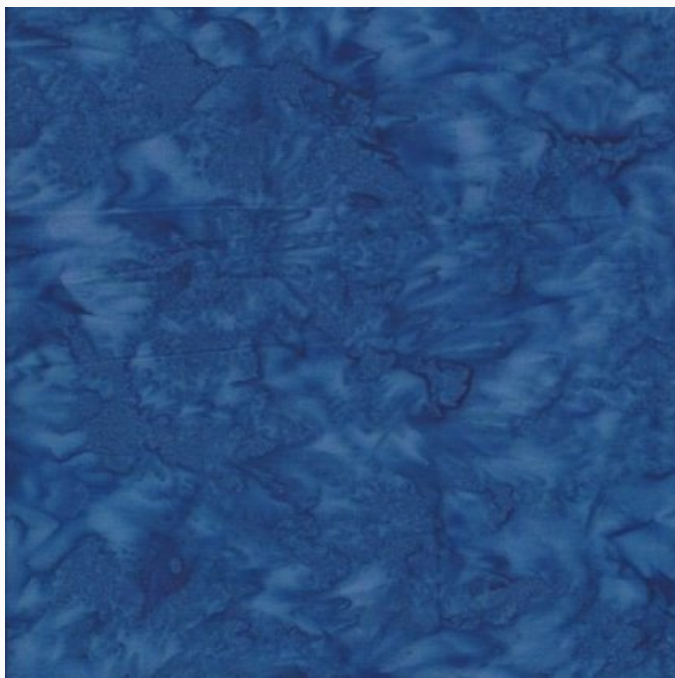

Tissus, Toiles et Bords - Bali & Batik

Batik - Royal

da: Eyelike Fabrics

Modello: QLT-BALI-0.04

La toile idéale pour Patchwork, quilting et d'autres broderies.

100% coton (Bali Teints à la Main) de Eyelike Fabrics©.

Le prix vaut pour une pièce de 55x45cm.

Remarque: Comme teints à la main en tissu de couleur mai ne pas être exactement comme indiqué dans l'image.

Prix : € 4.95 (incl. TVA)