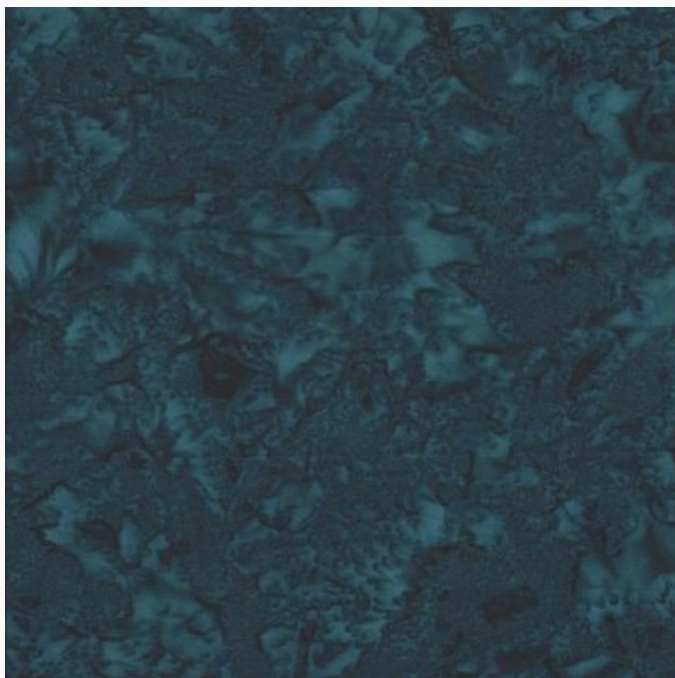

Batik - Indigo

da: Eyelike Fabrics

Modello: QLT-BALI-0.01

La toile idéale pour Patchwork, quilting et d'autres broderies.

100% coton (Bali Teints à la Main) de Eyelike Fabrics©.

Le prix vaut pour une pièce de 55x45cm.