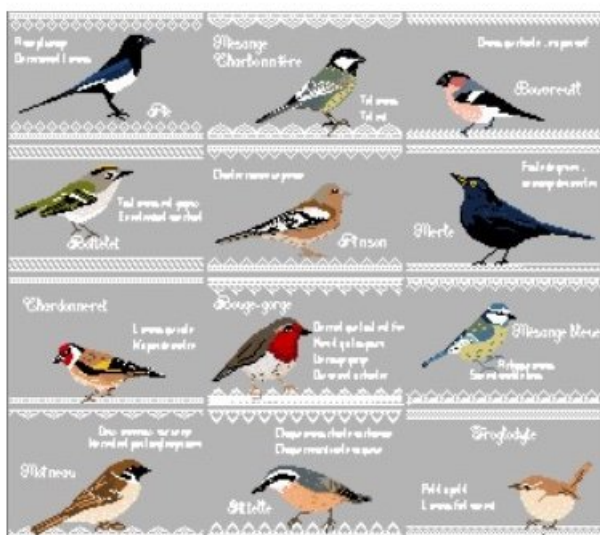

Grilles Point de Croix

## Les oiseaux du jardin

da: Joli Tambour Création

Modello: SCHJTC-002

Points: 255 x 295

**Prix : € 21.00** (incl. TVA)

Grilles Point de Croix