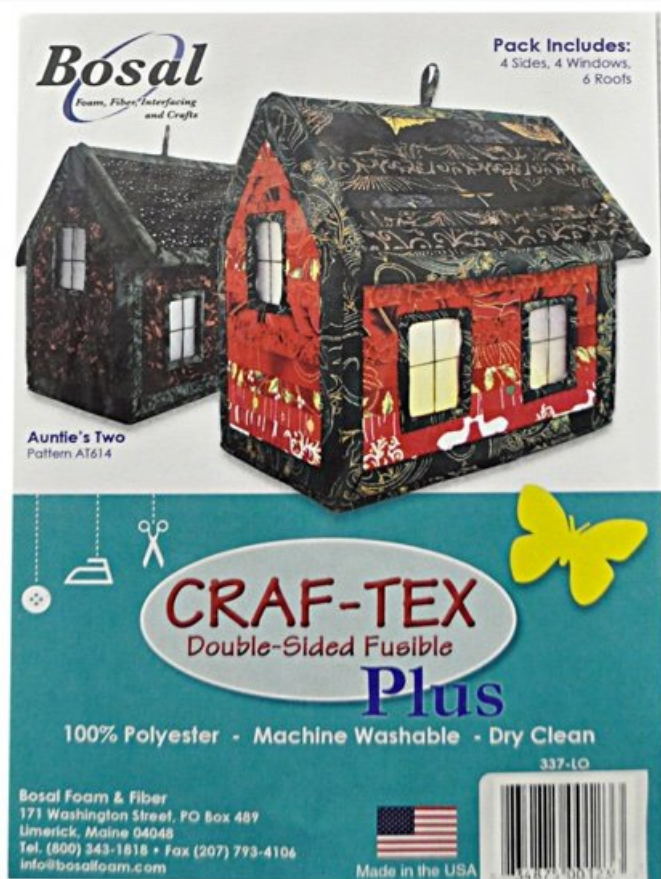

Rembourrage et Supports

Entoilage Thermocollant Double-Face Plus 337-LO

da: Bosal

Modello: ACCBOSAL-337-LO

Entoilage résistant et thermocollant sur les deux cotés, créé spécifiquement pour la grille "Live the Light On".

Prix : € 22.81 (incl. TVA)