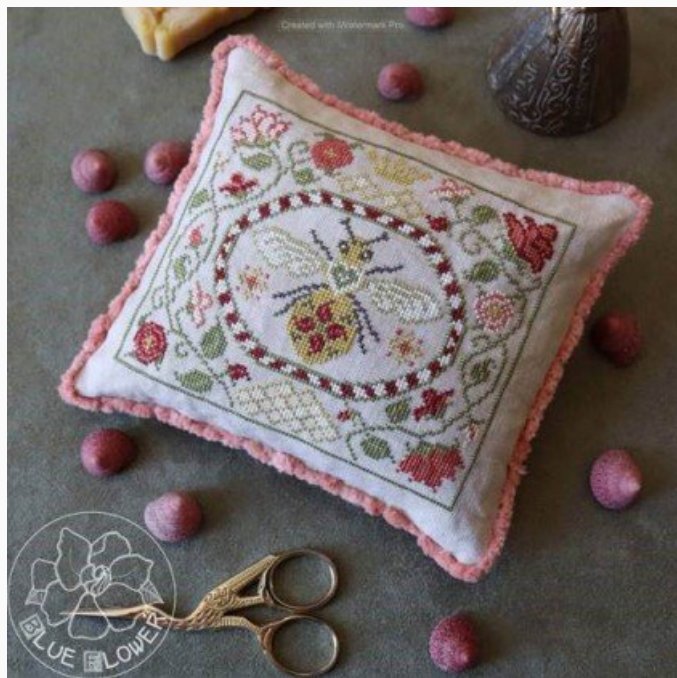

Grilles Point de Croix

Tudor Bee

da: Blue Flower, The

Modello: SCHHOF21-1220

Tudor Bee
Points : 100w x 83h

Prix : € 9.98 (incl. TVA)