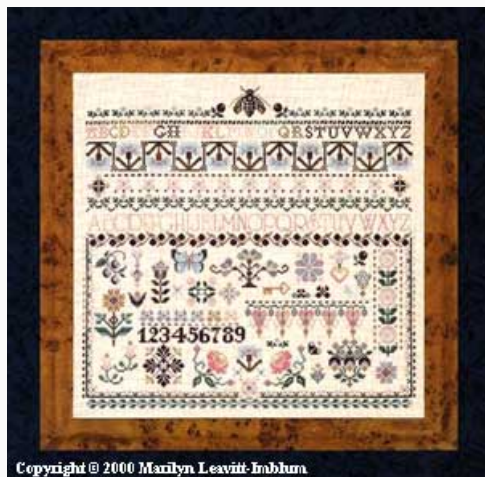

Liste des matériaux : dans la page suivante vous trouverez la liste des matériaux nécessaires à la réalisation de l'oeuvre.

Liste des matériaux nécessaires : Spiritdancer

 Lin 28 ct 70x50 Prairie	 Anchor Mouliné 001
 Caron Watercolours 052 -	 DMC Mouliné Ecu
 DMC Mouliné 355	 DMC Mouliné 407 (Replace
 DMC Mouliné 433	 DMC Mouliné 524
 DMC Mouliné 642	 DMC Mouliné 644
 DMC Mouliné 645	 DMC Mouliné 646
 DMC Mouliné 647	 DMC Mouliné 648
 DMC Mouliné 730	 DMC Mouliné 732 (Replace
 DMC Mouliné 733	 DMC Mouliné 744
 DMC Mouliné 780	 DMC Mouliné 782 (Replace
 DMC Mouliné 783	 DMC Mouliné 801
 DMC Mouliné 814	 DMC Mouliné 816
 DMC Mouliné 822	 DMC Mouliné 890
 DMC Mouliné 934	 DMC Mouliné 936
 DMC Mouliné 937	 DMC Mouliné 938
 DMC Mouliné 950	 DMC Mouliné 3011
 DMC Mouliné 3012	 DMC Mouliné 3052
 DMC Mouliné 3053	 DMC Mouliné 3072
 DMC Mouliné 3345	 DMC Mouliné 3766
 DMC Mouliné 3772	 DMC Mouliné 407 (Replace
 DMC Mouliné 3808	 DMC Mouliné 3809
 DMC Mouliné 3810	 DMC Mouliné 3811
 DMC Mouliné 3820	 DMC Mouliné 3821
 001 Silver	 03027 Caspian Blue Matte Color
 02058 Opaque Crayon White	 02064 Opaque Crayon Sky

Liste des matériaux nécessaires : Spiritdancer

62036 Pink Coral Inside Color

62041 Buttercup Inside Color

12103 Azure

12104 Brick Round Beads

Super-Suede: SS40 White

Grilles Point de Croix

Summer Sampler

da: Butternut Road

Copyright © 2000 Marilyn Leavitt-Imblum

Modello: SCHHOF97-2436

Butternut Road

Toile conseillée: Lin crème

199 x 186 points

Speciali:

Watercolours thread de Caron Collection