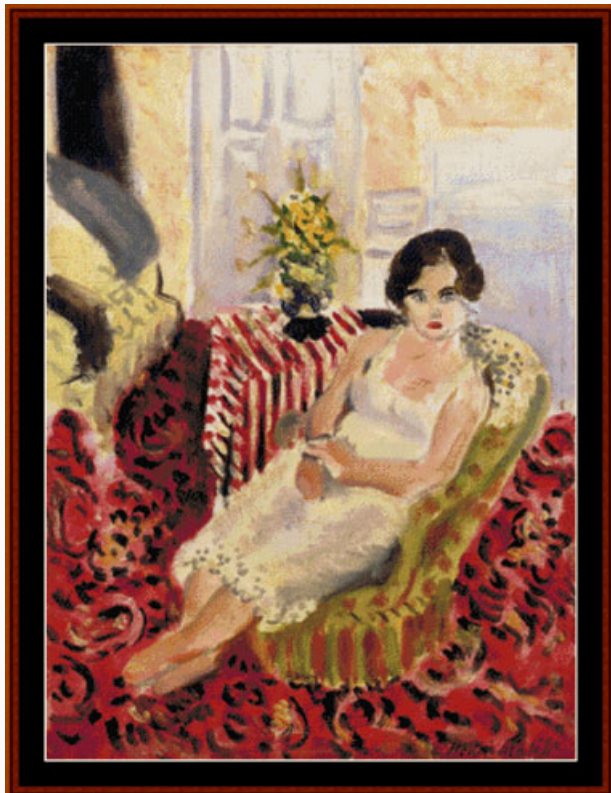

Prix : € 18.84 (incl. TVA)

Grilles Point de Croix

Matisse - Figure Assise

da: Cross Stitch Collectibles

Modello: SCHXS-MAT-15

Matisse - Figure Assise

Points: 280w X 375h

Point de croix entier avec deux fils. On conseille de broder sur Aida-55 blanche. N.B. Si l'on veut changer de toile, on conseille d'utiliser la [calculatrice](#) pour calculer la correcte quantité nécessaire de toile.