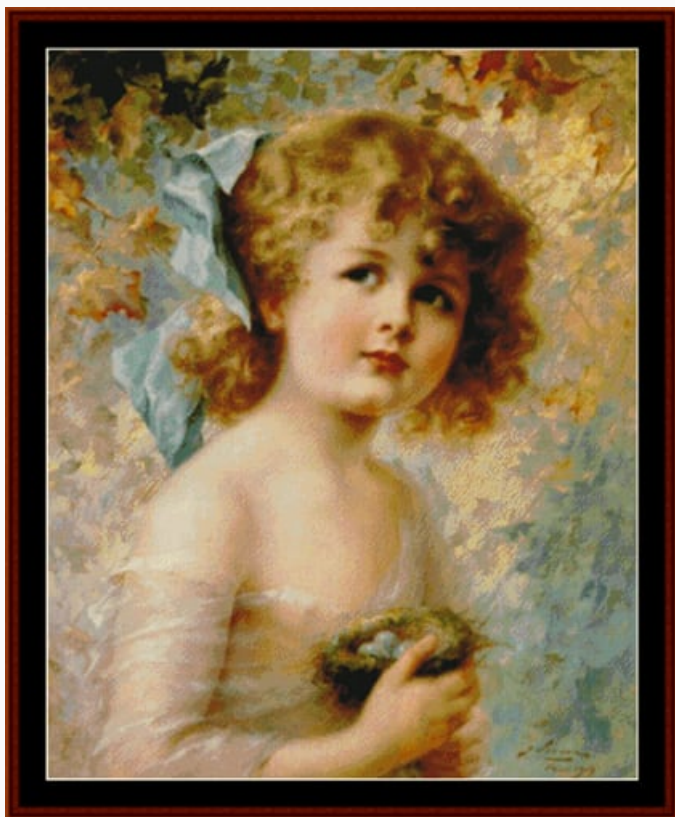

Prix : € 18.84 (incl. TVA)

Grilles Point de Croix

Jesse Willcox Smith - Sweet Watermelon

da: Cross Stitch Collectibles

Modello: SCHXS-JWS-27

Designed by Kathy George, Cross Stitch Collectibles

Points : 250 x 250

Point de croix entier (non pas de petits points) à broder avec 2 brins de fil.

Prix : € 18.84 (incl. TVA)

Grilles Point de Croix

Vernon - Girl with Bird's Nest

da: Cross Stitch Collectibles

Modello: SCHXS-VERN-18