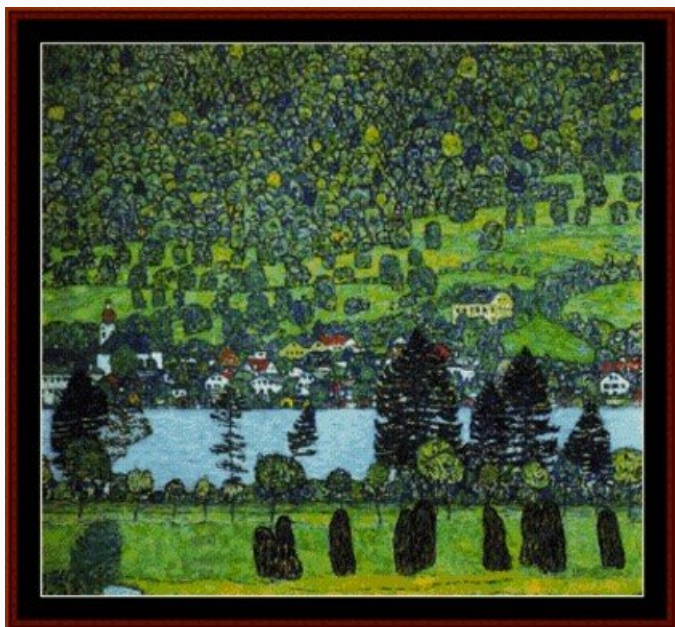

Grilles Point de Croix

Klimt - Mountain Slope at Unterach

da: Cross Stitch Collectibles

Modello: SCHXS-KL-87

Designed by Kathy George, Cross Stitch Collectibles

Points : 350 x 325

Point de croix entier (non pas de petits points) à broder avec 2 brins de fil.

Prix : € 18.84 (incl. TVA)