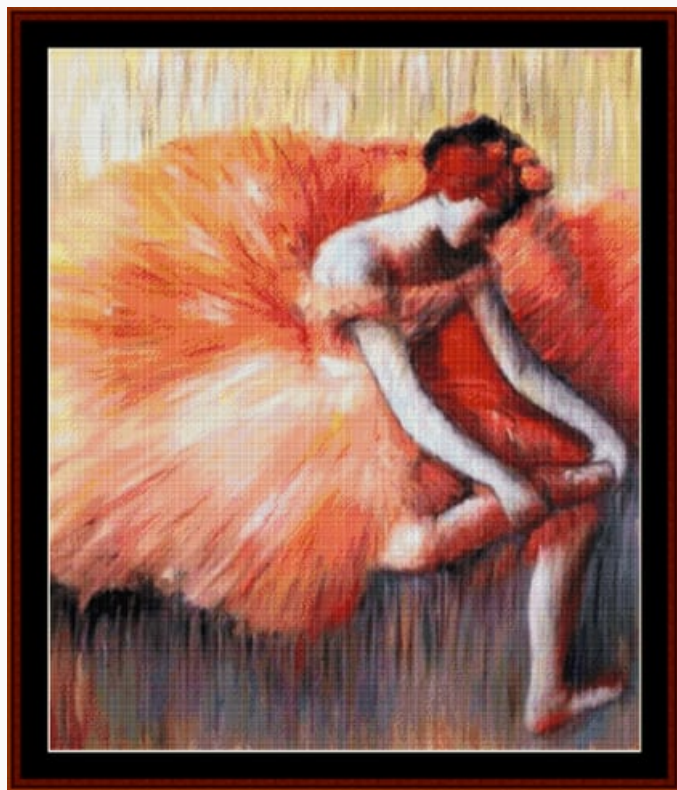

Grilles Point de Croix

Degas - Adjusting Her Shoe

da: Cross Stitch Collectibles

Modello: SCHXS-DE-19.1

Designed by Kathy George, Cross Stitch Collectibles

Points : 300 x 360

Point de croix entier (non pas de petits points) à broder avec 2 brins de fil.

Prix : € 18.84 (incl. TVA)

Liste des matériaux : dans la page suivante vous trouverez la liste des matériaux nécessaires à la réalisation de l'oeuvre.