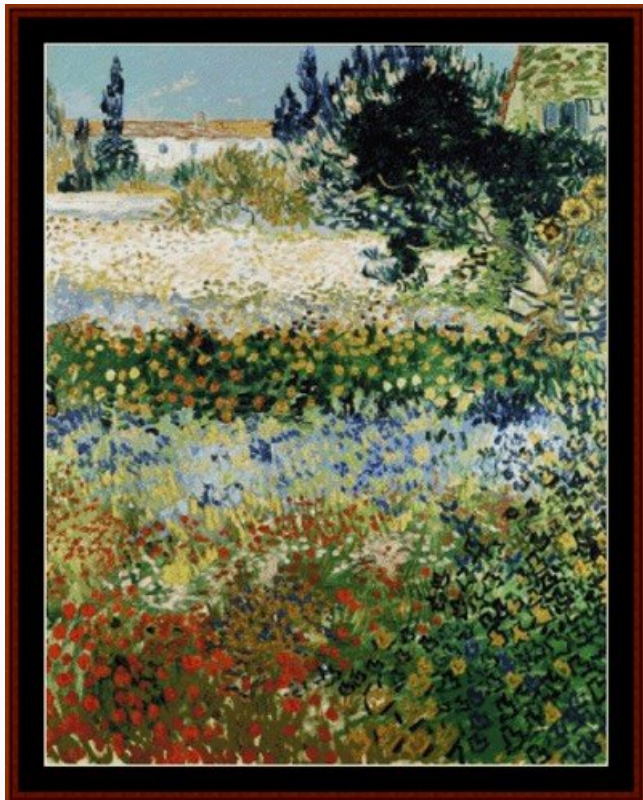

Grilles Point de Croix

Van Gogh - Flowering Garden, 1888

da: Cross Stitch Collectibles

Modello: SCHXS-VG-114

Designed by Kathy George, Cross Stitch Collectibles, 2014©

Points: 300 X 380

Point de croix entier (non pas de petits points) à broder avec 2 brins de fil.

On conseille de broder sur Aida-55 ou Aida-64 blanche.

Prix : € 18.84 (incl. TVA)