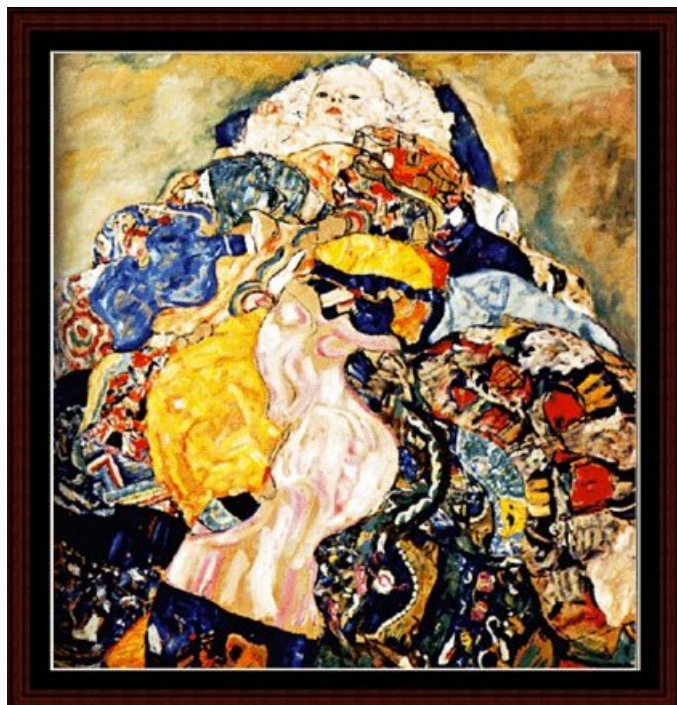

Grilles Point de Croix

Klimt - Baby

da: Cross Stitch Collectibles

Modello: SCHXS-KL-10.1

Points : 340 x 350

Prix : € 18.05 (incl. TVA)