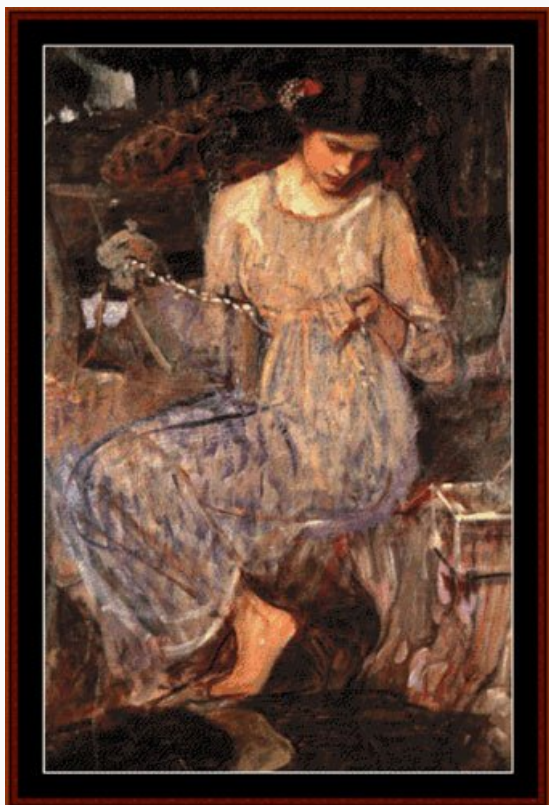

Grilles Point de Croix

Waterhouse - La dentelle

da: Cross Stitch Collectibles

Modello: SCHXS-WA-26

Designed by Kathy George, Cross Stitch Collectibles, 2007©

Points: 265w X 400h

Point de croix entier (non pas de petits points) à broder avec 2 brins de fil.

On conseille de broder sur Aida-55 ou Aida-64 blanche.

Prix : € 18.84 (incl. TVA)