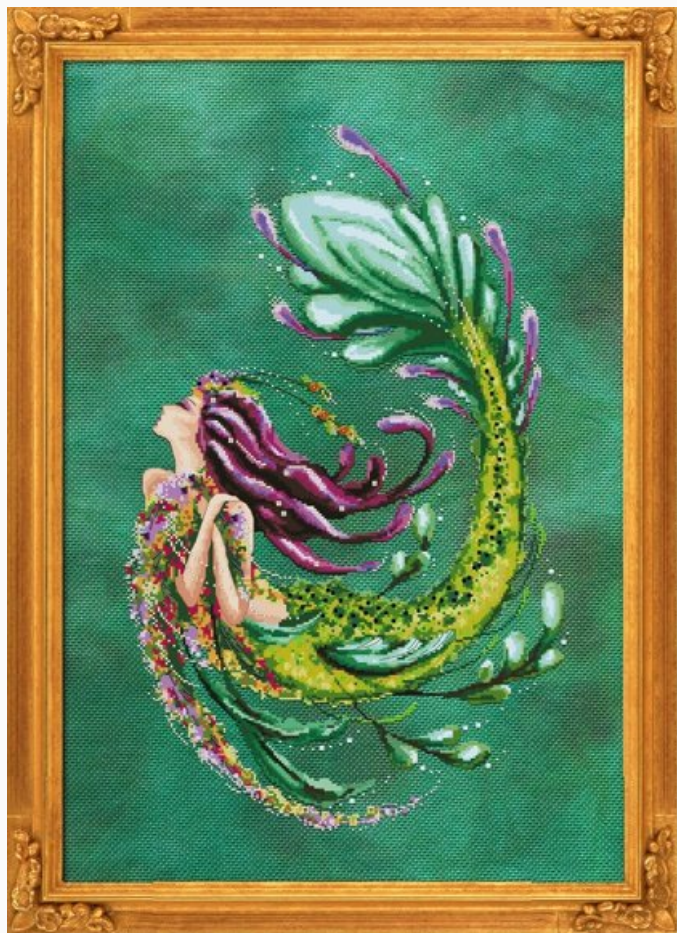

Grilles Point de Croix

Enchantress of the Abyss

da: Bella Filipina

Modello: LIBBFI-LG-016

Prévision de réassortiment à partir du vendredi 30 septembre, 2022.

Prix : € 23.95 (incl. TVA)

Liste des matériaux : dans la page suivante vous trouverez la liste des matériaux nécessaires à la réalisation de l'oeuvre.