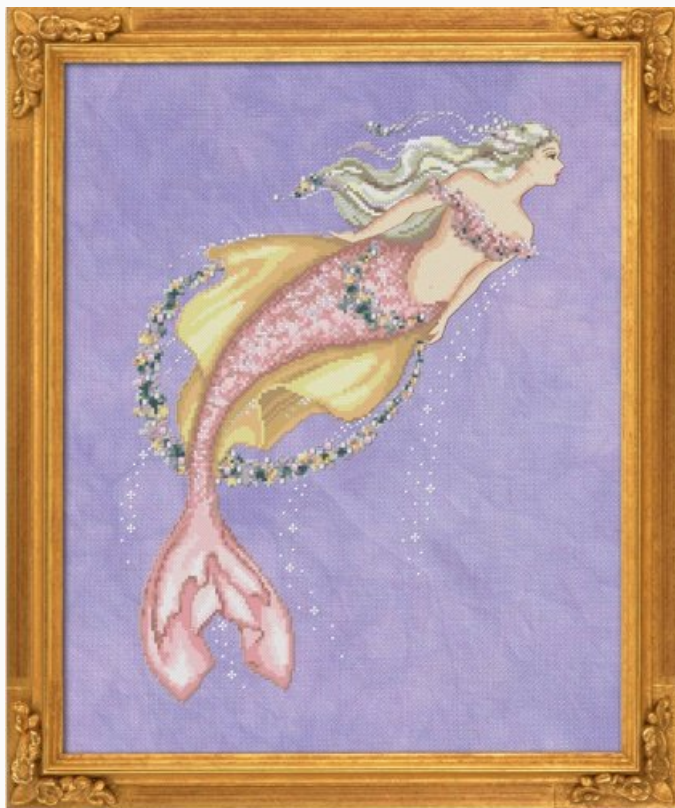

Grilles Point de Croix

Akoya Pearl Mermaid

da: Bella Filipina

Modello: LIBBFI-LG-021

Points 146 x 194

Le tissu n'était pas indiqué dans la liste des matériaux

Prévision de réassortiment à partir du vendredi 30 septembre, 2022.

Prix : € 23.95 (incl. TVA)

Liste des matériaux : dans la page suivante vous trouverez la liste des matériaux nécessaires à la réalisation de l'oeuvre.