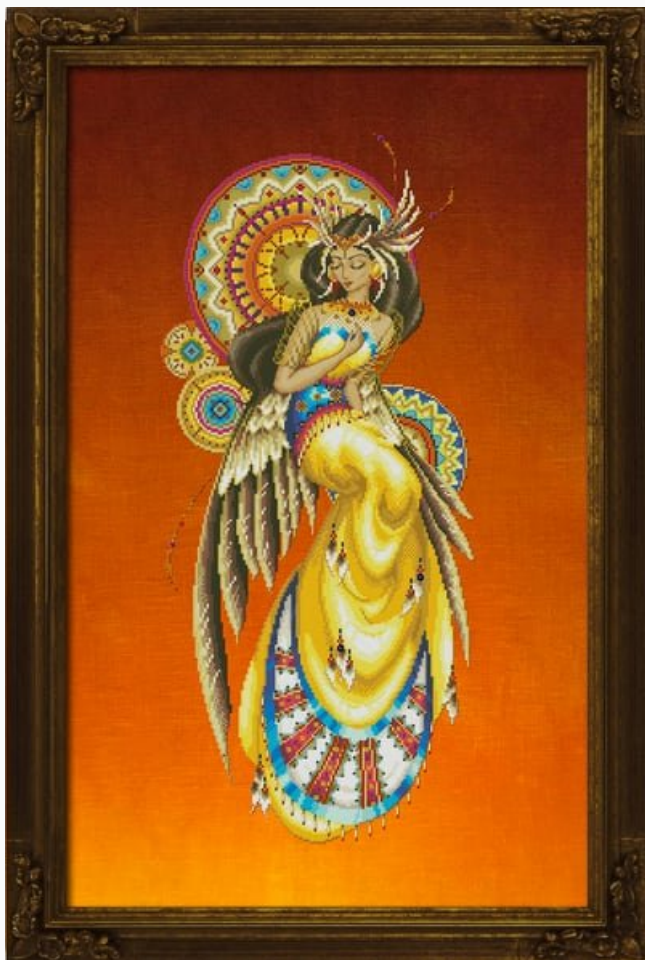

Grilles Point de Croix

Aquila, Queen of the Skies

da: Bella Filipina

Modello: LIBBFI-LG-041

Points 137 x 311

Prévision de réassortiment à partir du vendredi 30 septembre, 2022.

Prix : € 23.95 (incl. TVA)

Liste des matériaux : dans la page suivante vous trouverez la liste des matériaux nécessaires à la réalisation de l'oeuvre.