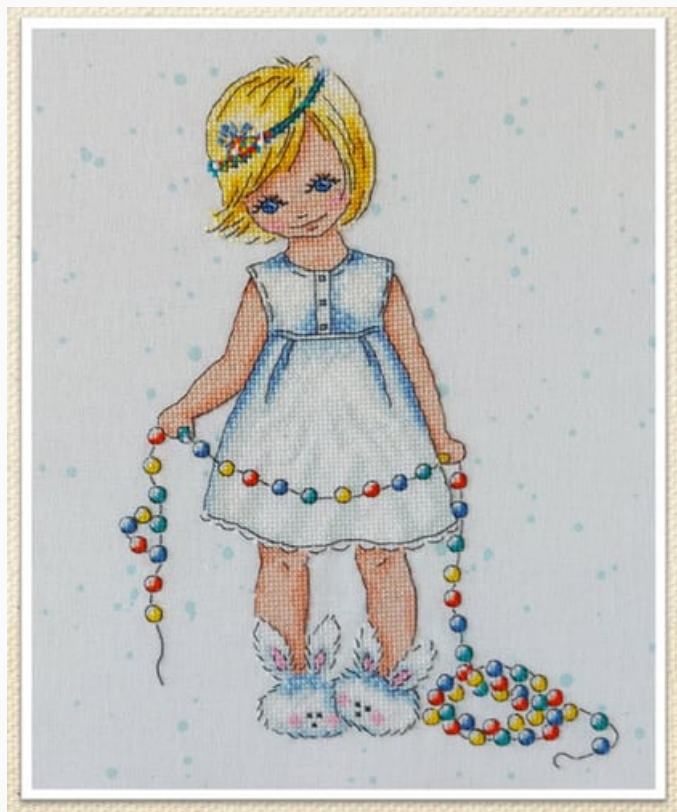

Grilles Point de Croix

Waiting for Christmas

da: Artmishka Cross Stitch

Modello: SCHAGU-017

Points : 100 x 146

Prix : € 12.00 (incl. TVA)

Liste des matériaux : dans la page suivante vous trouverez la liste des matériaux nécessaires à la réalisation de l'oeuvre.