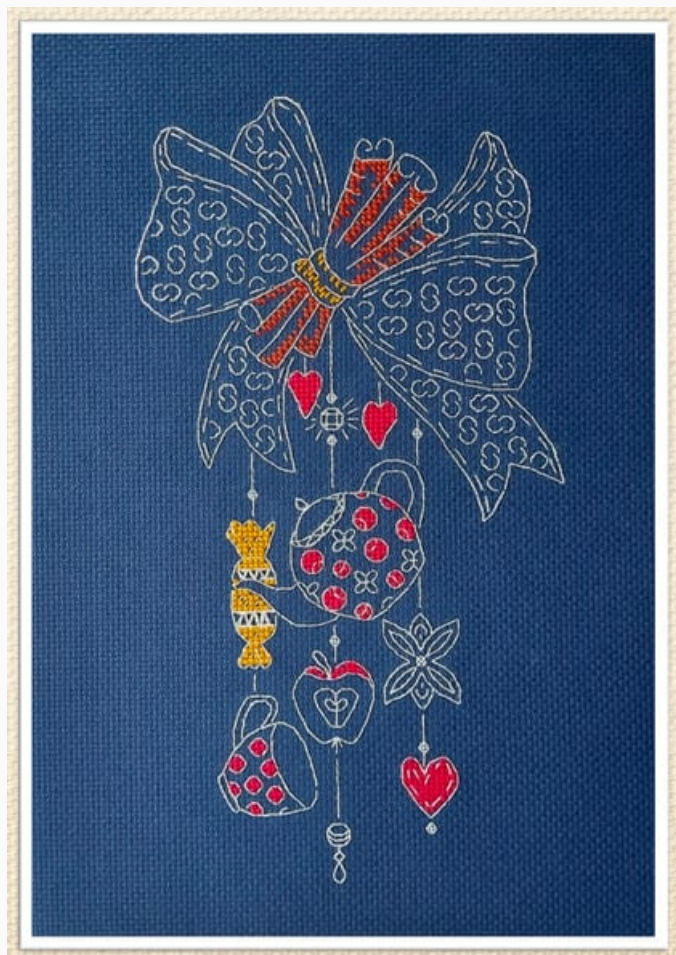

Grilles Point de Croix

Star Owls

da: Artmishka Cross Stitch

Modello: SCHAGU-003

Points : 99 x 99

Prix : € 12.00 (incl. TVA)

Liste des matériaux : dans la page suivante vous trouverez la liste des matériaux nécessaires à la réalisation de l'oeuvre.

Grilles Point de Croix

Tea Bow

da: Artmishka Cross Stitch

Modello: SCHAGU-004

Points : 79 x 147

Prix : € 10.00 (incl. TVA)

Liste des matériaux : dans la page suivante vous trouverez la liste des matériaux nécessaires à la réalisation de l'oeuvre.