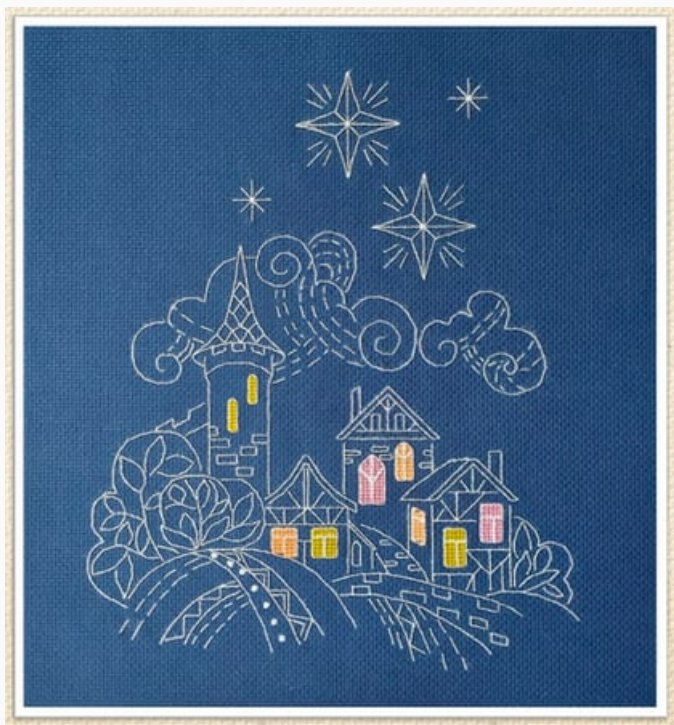

Grilles Point de Croix

Little Street

da: Artmishka Cross Stitch

Modello: SCHAGU-005

Points : 122 x 147

Prix : € 10.00 (incl. TVA)

Liste des matériaux : dans la page suivante vous trouverez la liste des matériaux nécessaires à la réalisation de l'oeuvre.