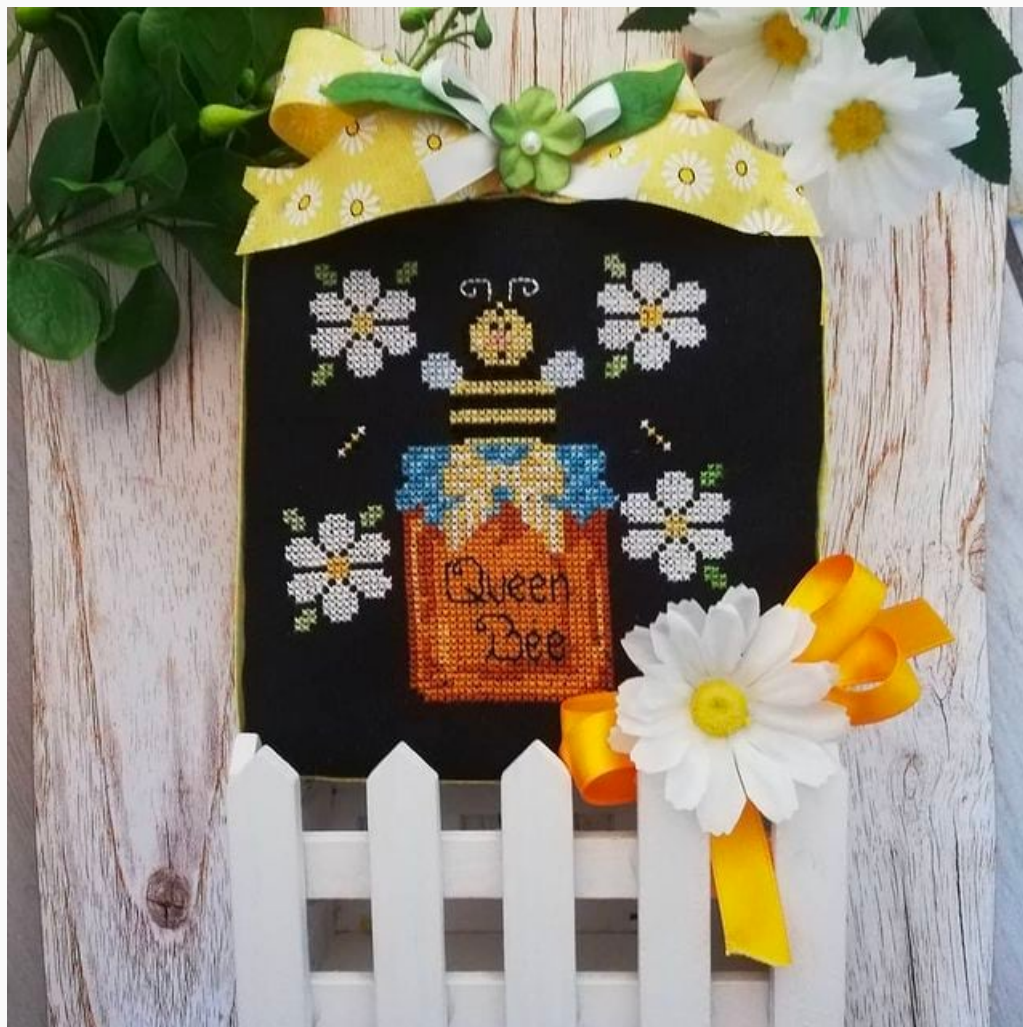

Grilles Point de Croix

Queen Bee

da: The Little Boot Stitch

Modello: SCHTLBS-023DD

Points 63 x 62

Prix : €
5.00 (incl. TVA)

Liste des matériaux : dans la page suivante vous trouverez la liste des matériaux nécessaires à la réalisation de l'oeuvre.