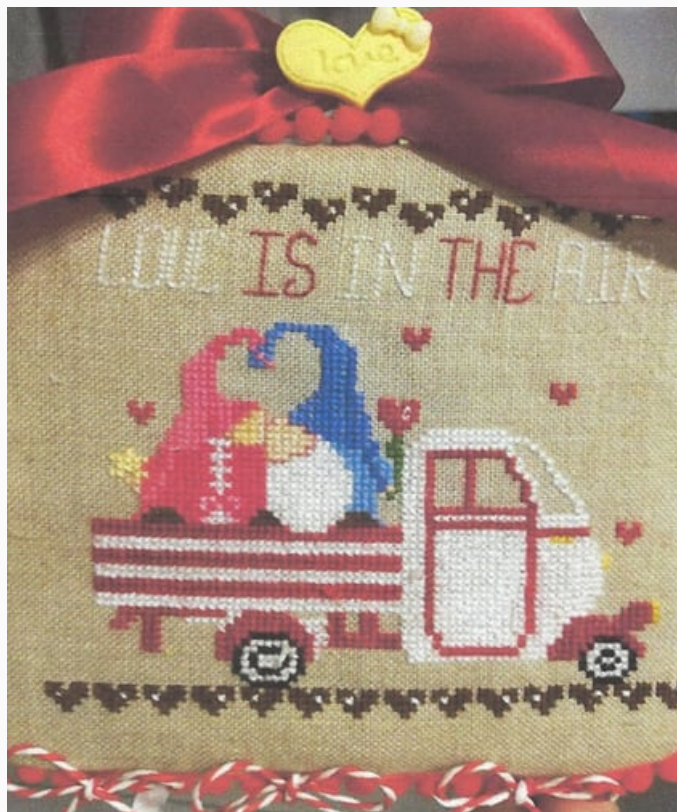

## Love is in the air

da: The Little Boot Stitch

Modello: SCHTLBS-006DD

Points 83 x 74

**Prix : € 6.00** (incl. TVA)

Grilles Point de Croix