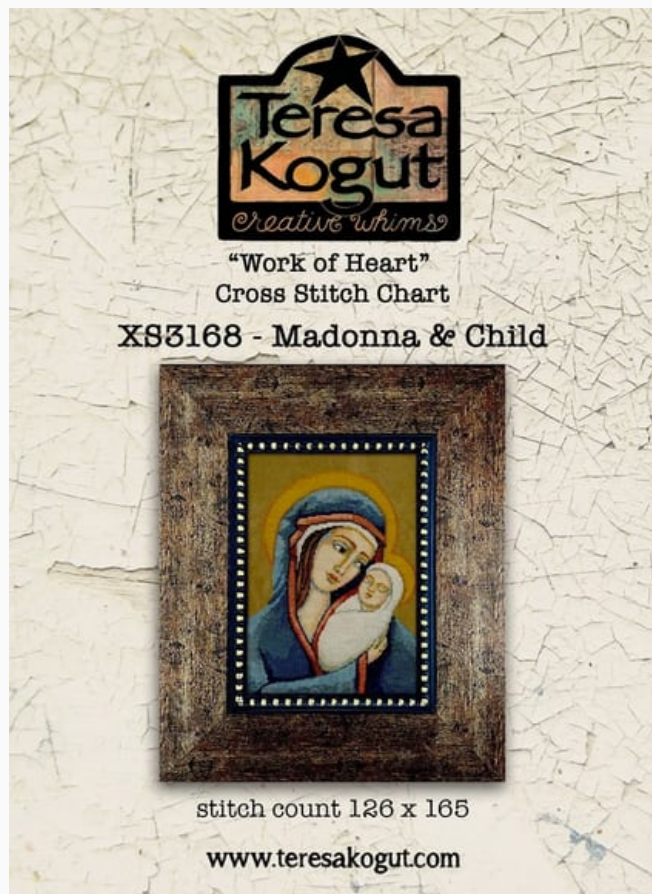

Grilles Point de Croix

Peacemaker - Work of Heart

da: Teresa Kogut

Modello: LIBTKO-XS3166

Points 168 x 159

Prix : € 23.50 (incl. TVA)

Liste des matériaux : dans la page suivante vous trouverez la liste des matériaux nécessaires à la réalisation de l'oeuvre.

Grilles Point de Croix

In Command - Work of Heart

da: Teresa Kogut

Modello: LIBTKO-XS3167

Points 144 x 176

Prix : € 23.50 (incl. TVA)

Liste des matériaux : dans la page suivante vous trouverez la liste des matériaux nécessaires à la réalisation de l'oeuvre.

Grilles Point de Croix

Madonna and Child - Work of Heart

da: Teresa Kogut

Modello: LIBTKO-XS3168

Points 126 x 165

Prix : € 23.50 (incl. TVA)

Liste des matériaux : dans la page suivante vous trouverez la liste des matériaux nécessaires à la réalisation de l'oeuvre.