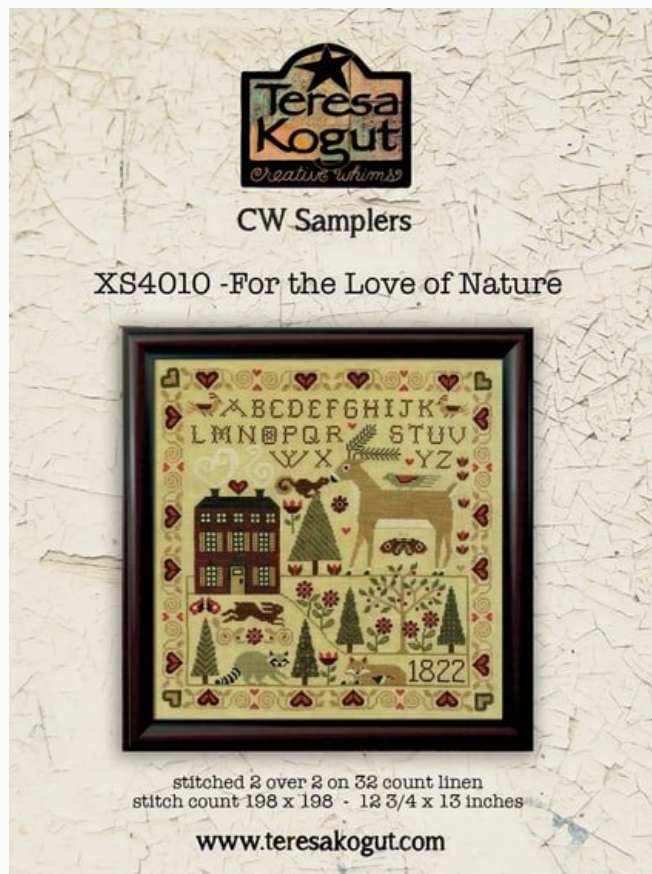

Grilles Point de Croix

Oh My Bird

da: Teresa Kogut

Modello: LIBTKO-XS4007

Points 128 x 196
CW Samplers

Prix : € 24.00 (incl. TVA)

Liste des matériaux : dans la page suivante vous trouverez la liste des matériaux nécessaires à la réalisation de l'oeuvre.

Grilles Point de Croix

For the Love of Nature

da: Teresa Kogut

Modello: LIBTKO-XS4010

Points 198 x 198
CW Samplers

Prix : € 24.00 (incl. TVA)

Liste des matériaux : dans la page suivante vous trouverez la liste des matériaux nécessaires à la réalisation de l'oeuvre.