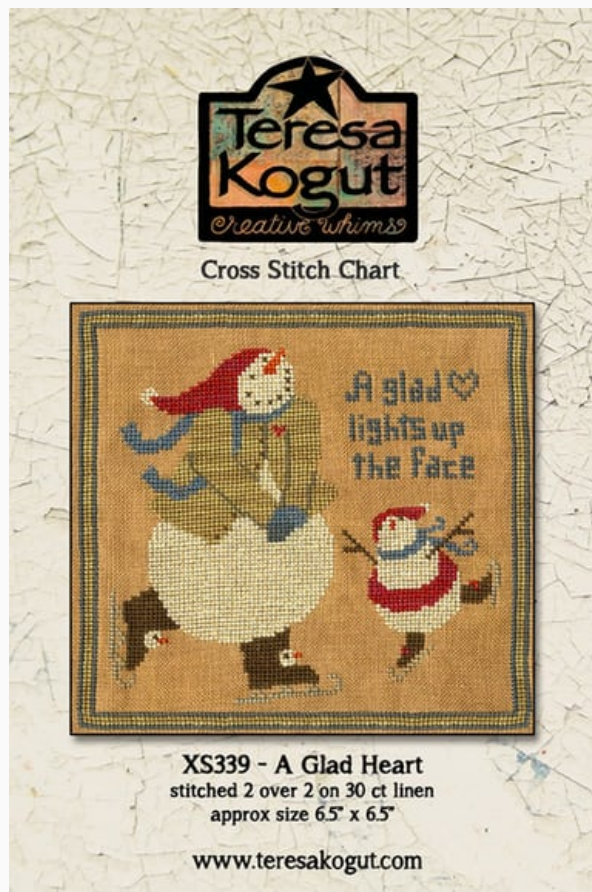

Grilles Point de Croix

A Glad Heart

da: Teresa Kogut

Modello: LIBTKO-XS339

Points 105 x 103

Prix : € 15.00 (incl. TVA)

Liste des matériaux : dans la page suivante vous trouverez la liste des matériaux nécessaires à la réalisation de l'oeuvre.