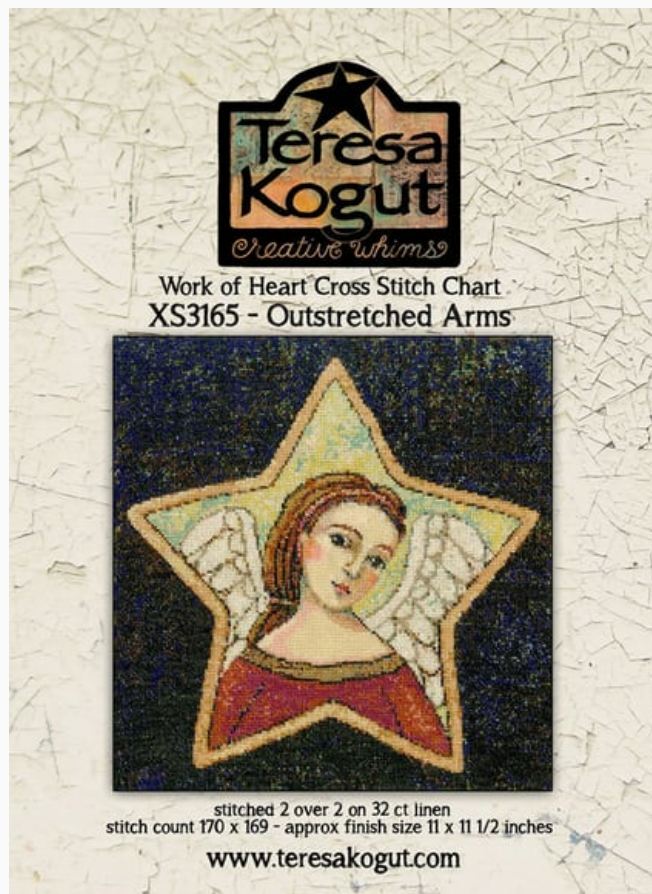

Grilles Point de Croix

Outstretched Arms - Work of Heart

da: Teresa Kogut

Modello: LIBTKO-XS3165

Points 170 x 169

Prix : € 23.50 (incl. TVA)

Liste des matériaux : dans la page suivante vous trouverez la liste des matériaux nécessaires à la réalisation de l'oeuvre.