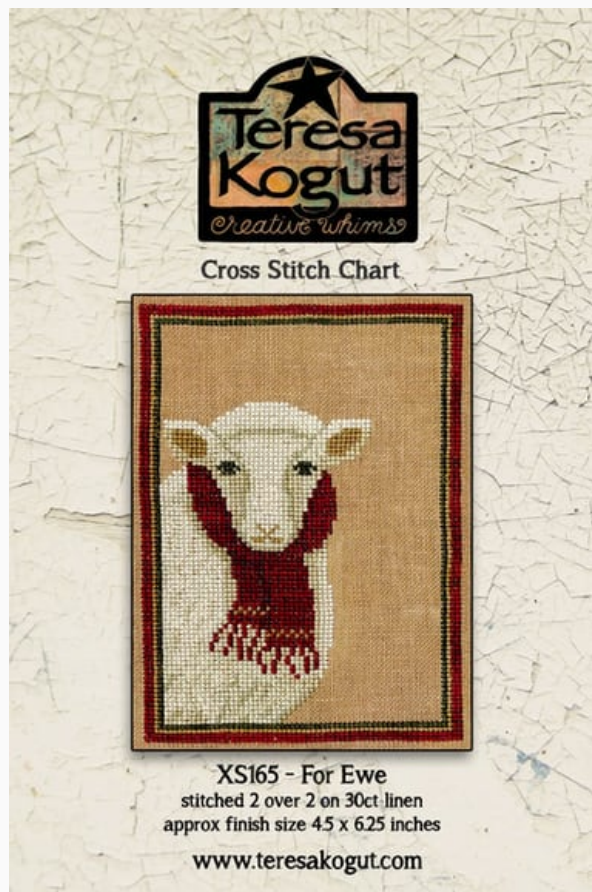

Grilles Point de Croix

For Ewe

da: Teresa Kogut

Modello: LIBTKO-XS165

Points 68 x 96

Prix : € 15.00 (incl. TVA)

Liste des matériaux : dans la page suivante vous trouverez la liste des matériaux nécessaires à la réalisation de l'oeuvre.