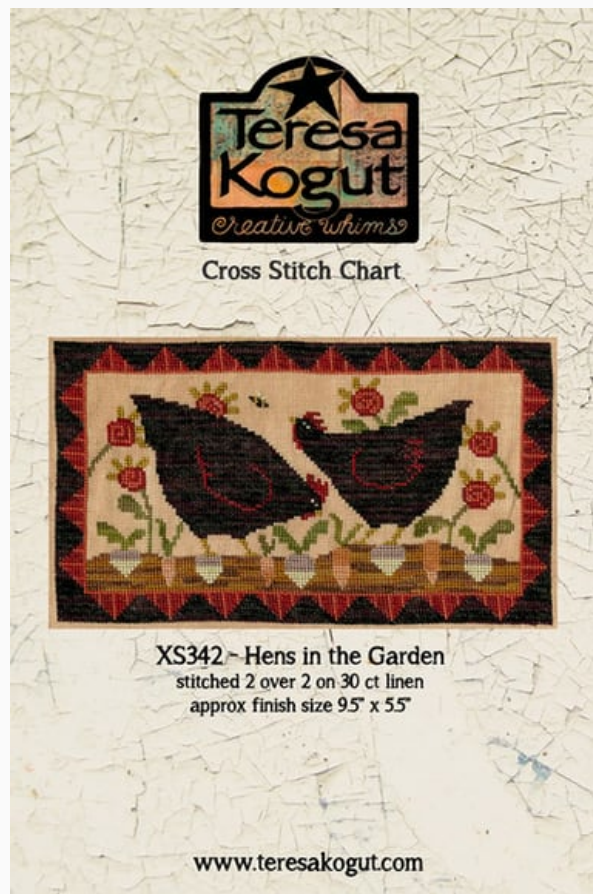

Grilles Point de Croix

Hens in the Garden

da: Teresa Kogut

Modello: LIBTKO-XS342

Points 145 x 81

Prix : € 15.00 (incl. TVA)

Liste des matériaux : dans la page suivante vous trouverez la liste des matériaux nécessaires à la réalisation de l'oeuvre.