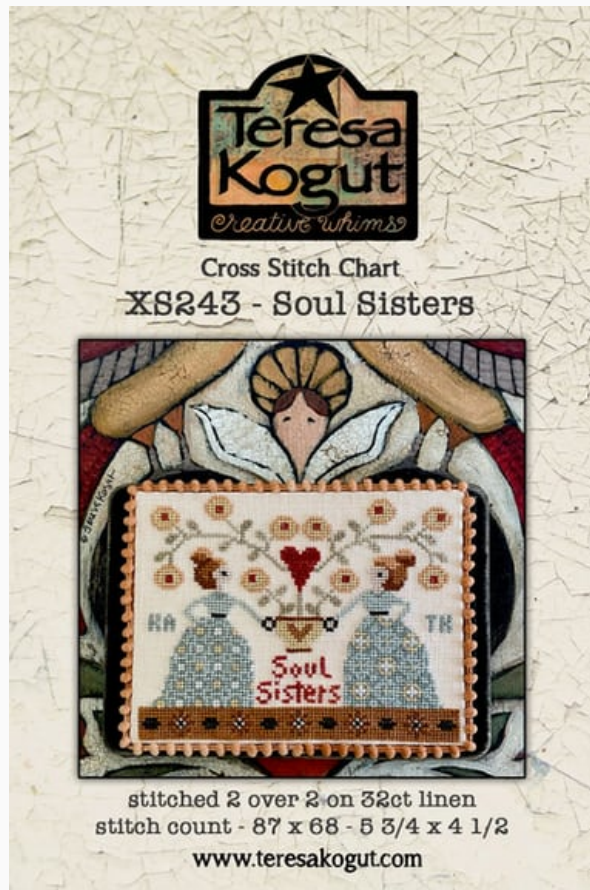

Grilles Point de Croix

Soul Sisters

da: Teresa Kogut

Modello: LIBTKO-XS243

Points 87 x 68

Prix : € 15.00 (incl. TVA)

Liste des matériaux : dans la page suivante vous trouverez la liste des matériaux nécessaires à la réalisation de l'oeuvre.