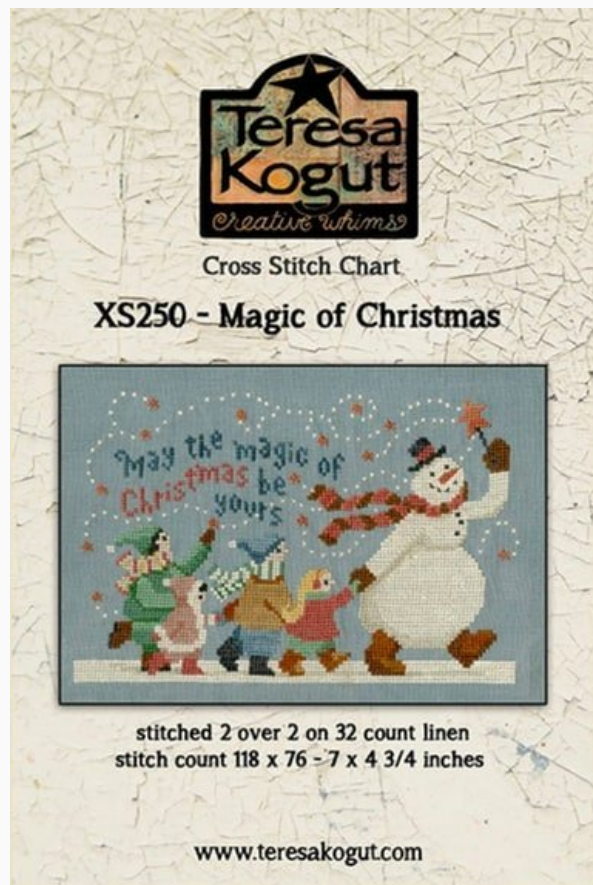

Grilles Point de Croix

Magic of Christmas

da: Teresa Kogut

Modello: LIBTKO-XS250

Points 118 x 76

Prix : € 15.00 (incl. TVA)

Liste des matériaux : dans la page suivante vous trouverez la liste des matériaux nécessaires à la réalisation de l'oeuvre.