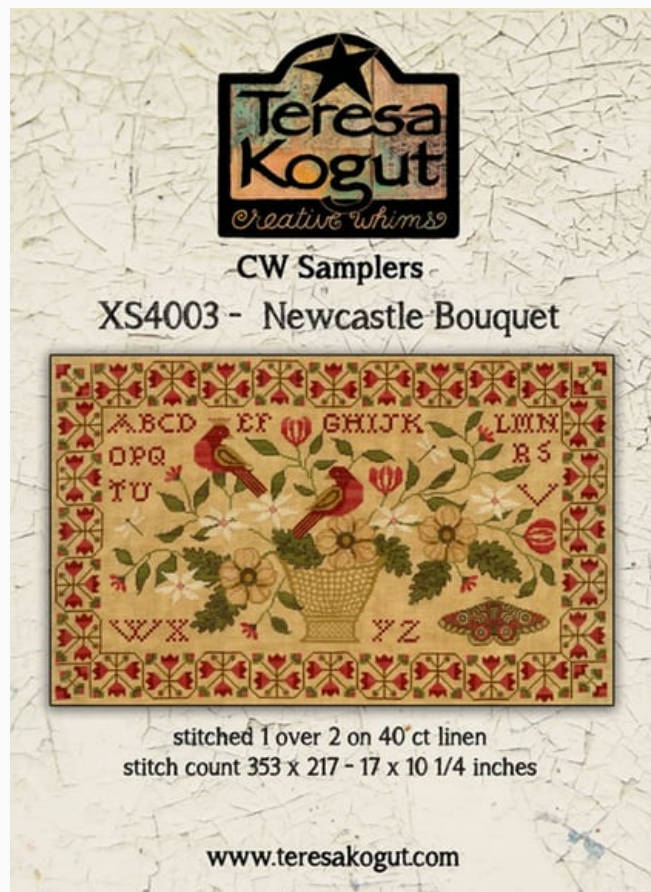

Grilles Point de Croix

Newcastle Bouquet

da: Teresa Kogut

Liste des matériaux : dans la page suivante vous trouverez la liste des matériaux nécessaires à la réalisation de l'oeuvre.