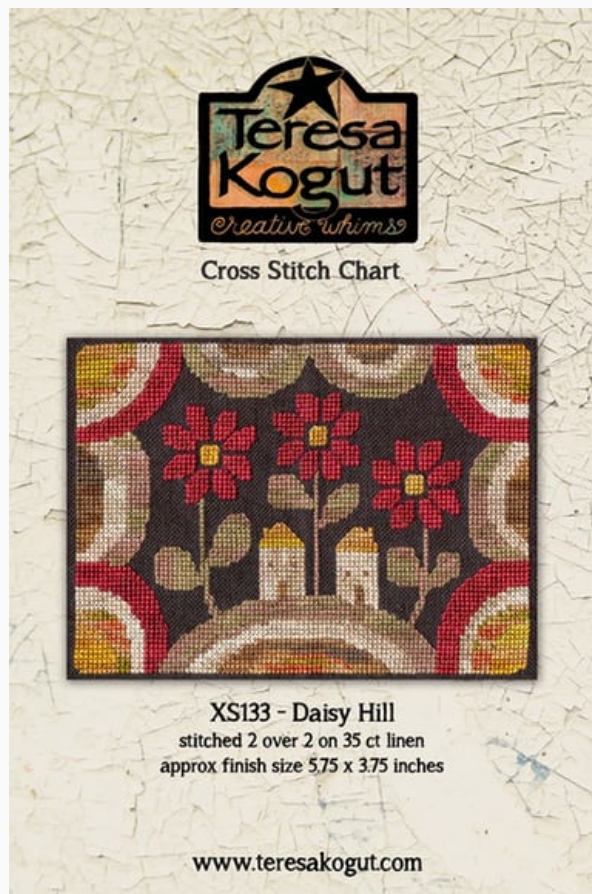

Grilles Point de Croix

Daisy Hill

da: Teresa Kogut

Modello: LIBTKO-XS133

Points 100 x 68

Prix : € 15.00 (incl. TVA)

Liste des matériaux : dans la page suivante vous trouverez la liste des matériaux nécessaires à la réalisation de l'oeuvre.