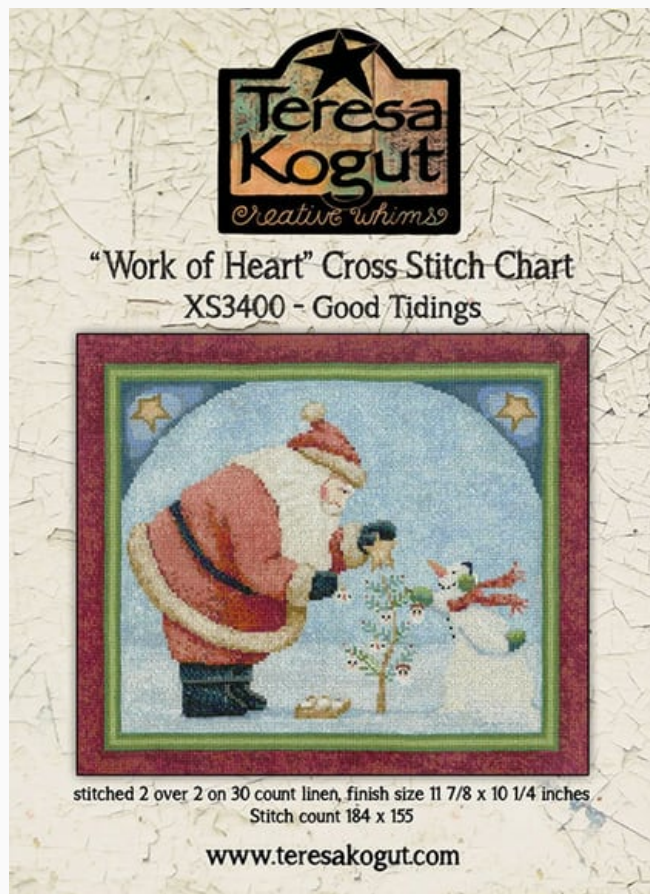

Grilles Point de Croix

Good Tidings - Work of Heart

da: Teresa Kogut

Modello: LIBTKO-XS3400

Points 184 x 155

Prix : € 23.50 (incl. TVA)

Liste des matériaux : dans la page suivante vous trouverez la liste des matériaux nécessaires à la réalisation de l'oeuvre.