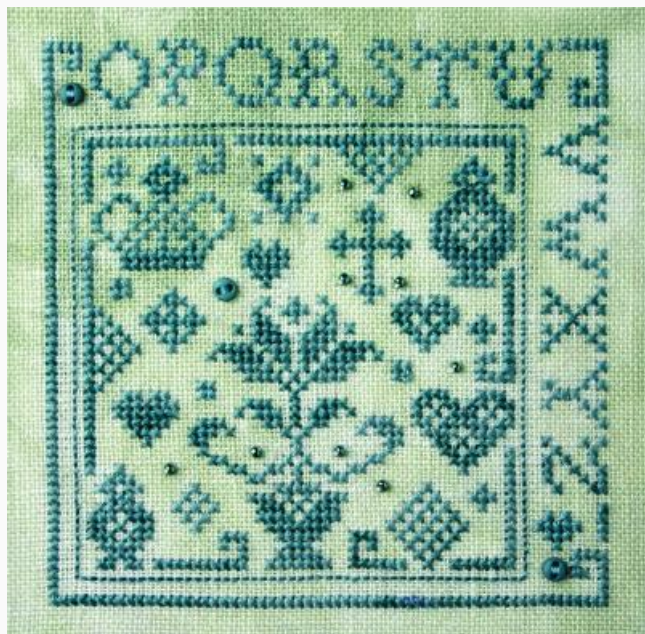

Grilles Point de Croix

Quaker Alphabet Square II

da: The Sweetheart Tree

Modello: SCHHOF15-2029

Ce beaux Sampler est le deuxième de deux alphabets. Grace aux petites dimensions l'"Alphabet Quaker Square II" est très rapide à broder. Grille avec embellishments inclus. Points : 60 x 60.

Prix : € 13.73 (incl. TVA)