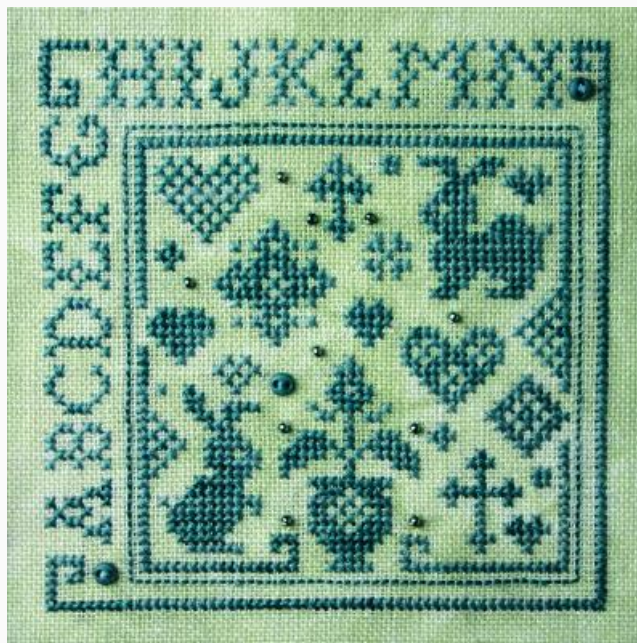

## Wine Bottle Grapes Fob

da: The Sweetheart Tree

Modello: SCHHOF14-1385

Wine Bottle Grapes Fob

Points: 44 x 44

**Prix : € 13.73** (incl. TVA)

Grilles Point de Croix

## Quaker Alphabet Square I

da: The Sweetheart Tree

Modello: SCHHOF15-2028

Ce beaux Sampler est le première de deux alphabets. Grâce aux petites dimensions l'"Alphabet Quaker Square I" est très rapide à broder. Grille avec embellishments inclus. Points : 60 x 60.