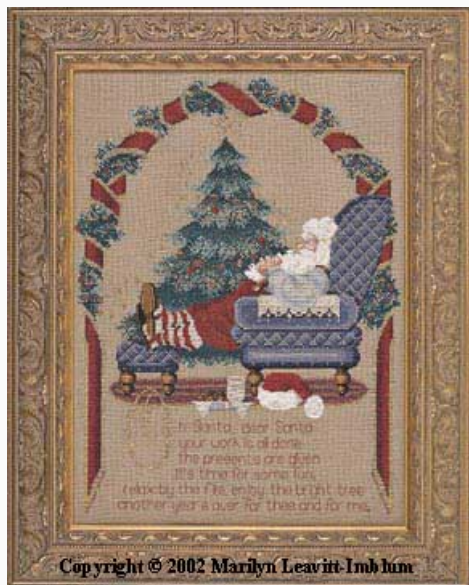

Grilles Point de Croix

Secret Santa

da: Lavender & Lace

Modello: SCHHOF02-2144

Secret Santa
177 x 225 points

Prix : € 19.96 (incl. TVA)

Liste des matériaux : dans la page suivante vous trouverez la liste des matériaux nécessaires à la réalisation de l'oeuvre.