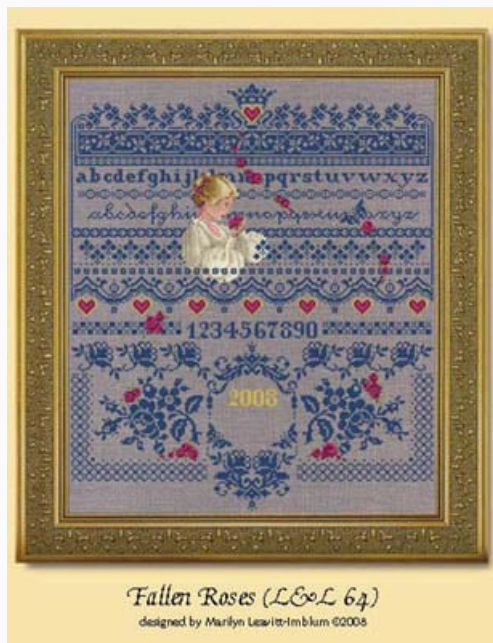

Grilles Point de Croix

Fallen Roses

da: Lavender & Lace

Modello: SCHHOF08-2259

Fallen Roses, points 197x233

Prix : € 19.96 (incl. TVA)

Liste des matériaux : dans la page suivante vous trouverez la liste des matériaux nécessaires à la réalisation de l'oeuvre.