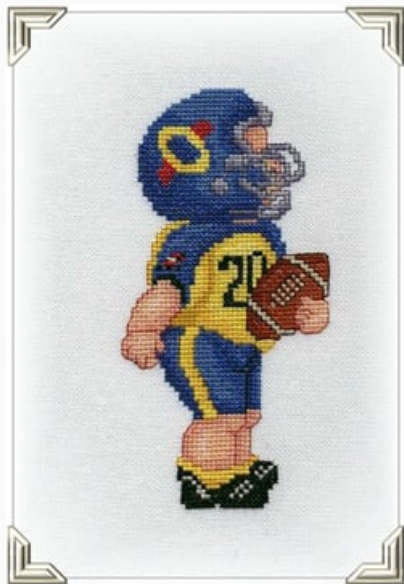

Grilles Point de Croix

American Football Player

da: Ellen Maurer-Stroh

Modello: SCHWIC-EMBS02

American Football Player
pts: 43 x 90

Prévision de réassortiment à partir du vendredi 30 septembre, 2022.

Prix : € 2.75 (incl. TVA)