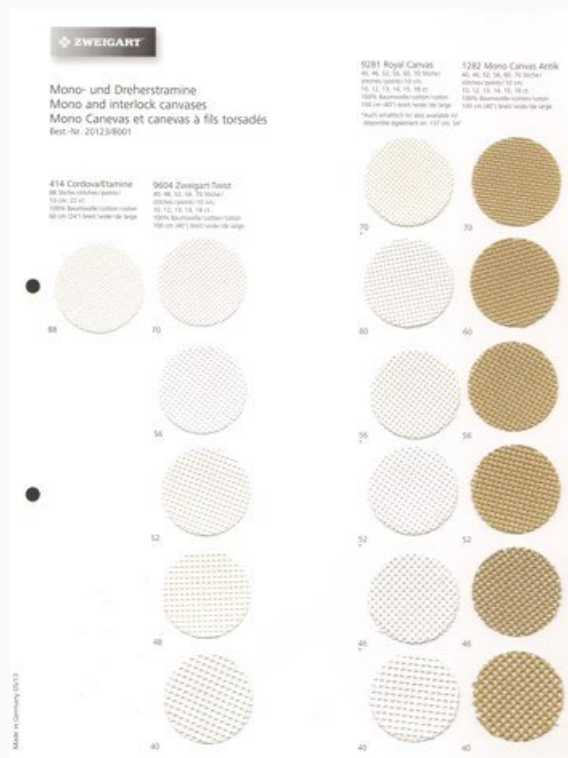

Zweigart: Mono Canevas Carte d'échantillon

da: Zweigart

Modello: LIBZWE-CARTEL-20123-8001

Carte d'échantillons relative à la version (*actuelle*) des couleurs disponibles et relatives à la toile **Mono Canevas et canevas à fils torsadés**.

Les échantillons insérés dans la carte sont en tissu original (pour la plupart *ronds*) et appliqués sur carton blanc (directement réalisés par Zweigart et déjà préparés pour être éventuellement recueillis dans un normal classeur) avec l'indication de la couleur correspondante et les références nécessaires (points pour pouces, fils aux 10cm., type de tissu, etc.).

Un instrument fondamental pour pouvoir apprécier en direct la couleur et le type de toile.

Note Bien: L'image représentée ne correspond pas à la spécifique carte des couleurs.

Note Bien: les échantillons présentés ne garantissent pas que la couleur soit actuellement en production ou disponibles car ces cartes sont produites deux fois par an et/ou quand il y a des changements évidents dans la gamme de couleurs du tissu relatif.

Prévision de réassortiment à partir du vendredi 30 septembre, 2022.

Prix : € 7.90 (incl. TVA)