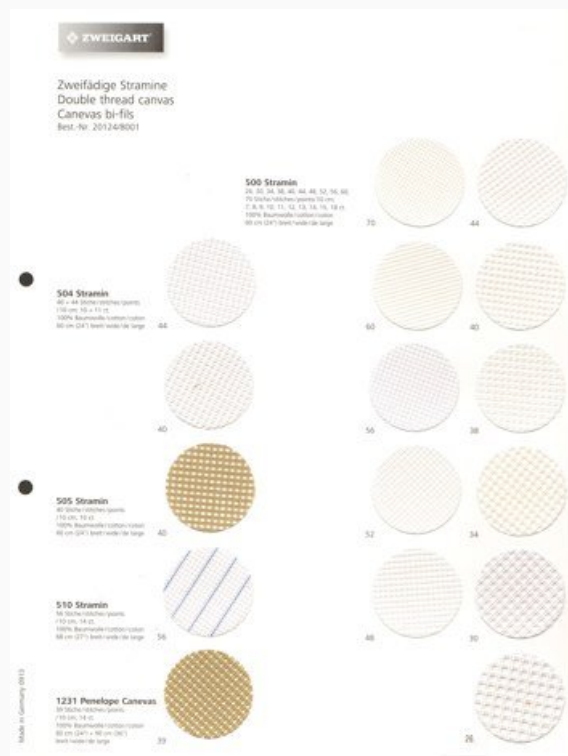

Zweigart: Canevas bi-fils Carte d'échantillon

da: Zweigart

Modello: LIBZWE-CARTEL-20124-8001

Carte d'échantillons relative à la version (*actuelle*) des couleurs disponibles et relatives à la toile **Canevas bi-fils**.

Les échantillons insérés dans la carte sont en tissu original (pour la plupart *ronds*) et appliqués sur carton blanc (directement réalisés par Zweigart et déjà préparés pour être éventuellement recueillis dans un normal classeur) avec l'indication de la couleur correspondante et les références nécessaires (points pour pouces, fils aux 10cm., type de tissu, etc.).

Un instrument fondamental pour pouvoir apprécier en direct la couleur et le type de toile.

Note Bien: L'image représentée ne correspond pas à la spécifique carte des couleurs.

Note Bien: les échantillons présentés ne garantissent pas que la couleur soit actuellement en production ou disponibles car ces cartes sont produites deux fois par an et/ou quand il y a des changements évidents dans la gamme de couleurs du tissu relatif.

Prévision de réassortiment à partir du vendredi 30 septembre, 2022.

Prix : € 7.90 (incl. TVA)