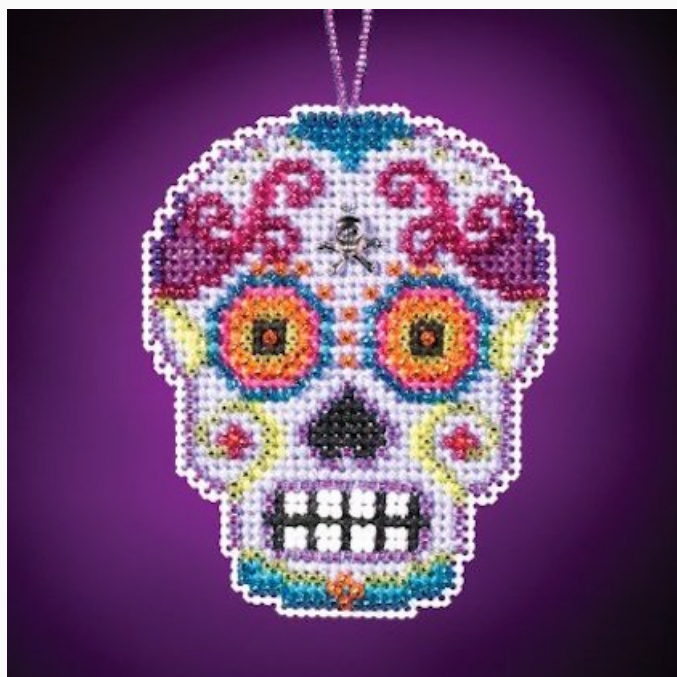

Kits - Kit au point de croix - Mill Hill - Pins Kits

Calavera Charmed Ornaments: Morado

da: Mill Hill

Modello: KITMILMH161621

Calavera Charmed Ornaments: Morado
Le kit inclut: perles Mill Hill, papier troué Mill Hill,
aiguilles, fils, grilles et instructions.
Dimensions: 7 cm. x 8,25 cm.

Prévision de réassortiment à partir du vendredi 30
septembre, 2022.

Prix : € 12.48 (incl. TVA)