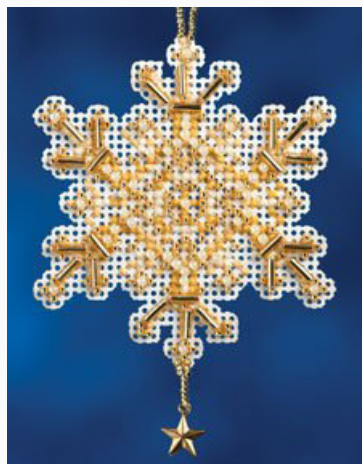

Kits - Kit au point de croix - Mill Hill - Pins Kits

Charmed Ornament Kit: Snow Crystals - Gold Crystal

da: Mill Hill

Modello: KITMILMH162305

Charmed Ornament Kit: Snow Crystals - Gold Crystal
Le kit inclut: perles MillHill, papier troué MillHill, aiguilles, fils, grilles et instructions. Utilisez le comme décoration avec le fil inclus.

Dimensions: 5,75 cm. x 6,87 cm.

Prévision de réassortiment à partir du vendredi 30 septembre, 2022.

Prix : € 12.48 (incl. TVA)