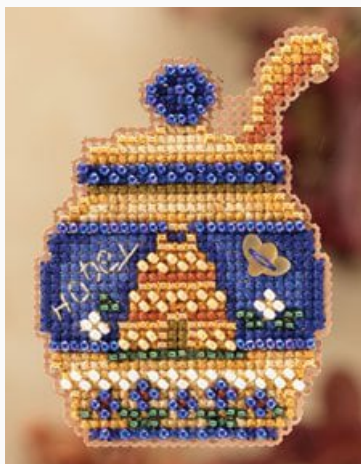

## Seasonal Ornament: Squirrely

da: Mill Hill

Modello: KITMILMH182206

Seasonal Ornament: Autumn Series - Squirrely  
Le kit inclut: perles MillHill Beads, papier troué MillHill 14ct., aiguilles, aimant, fils, fils spéciaux et instructions.

Dimensions: 6,4 cm. x 6,4 cm.

Prévision de réassortiment à partir du vendredi 30 septembre, 2022.

**Prix : € 12.48** (incl. TVA)

Kits - Kit au point de croix - Mill Hill - Pins Kits

## Seasonal Ornament: Honey Pot

da: Mill Hill

Modello: KITMILMH182202

Seasonal Ornament: Autumn Series - Honey Pot  
Le kit inclut: perles MillHill Beads, papier troué MillHill 14ct., aiguilles, aimant, fils, fils spéciaux et instructions.