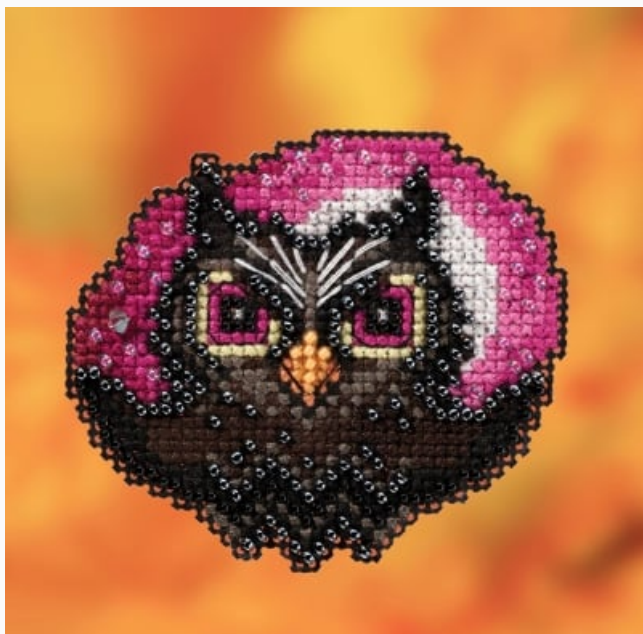

Kits - Kit au point de croix - Mill Hill - Seasonal

Moonlit Owl

da: Mill Hill

Modello: KITMILMH182023

Autumn Harvest Series

Le kit inclut toile/papier troué, perles et treasures Mill Hill, aimant, fils choisis, aiguilles, grille et instructions. Dimensions : presque 6.99 cm. x 6.35 cm.

Prévision de réassortiment à partir du vendredi 30 septembre, 2022.

Prix : € 12.48 (incl. TVA)