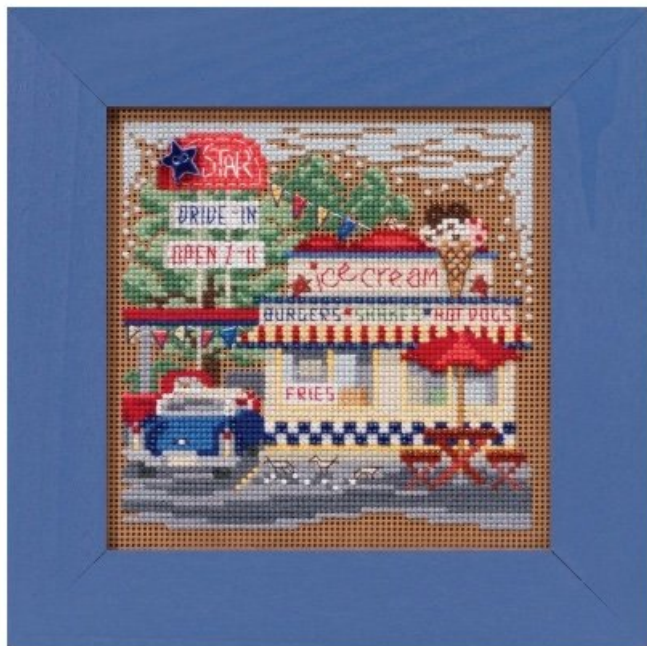

Kits - Kit au point de croix - Mill Hill - Seasonal

Drive-In - Main Street

da: Mill Hill

Modello: KITMILMH141911

Buttons and Beads: Spring Series

Le kit inclut toile/papier troué, perles Mill Hill, bouton en céramique, fils choisis, aiguilles, grille et instructions.

Dimensions: presque 13.35 cm. x 13.35 cm.

Prévision de réassortiment à partir du vendredi 30 septembre, 2022.

Prix : € 19.96 (incl. TVA)