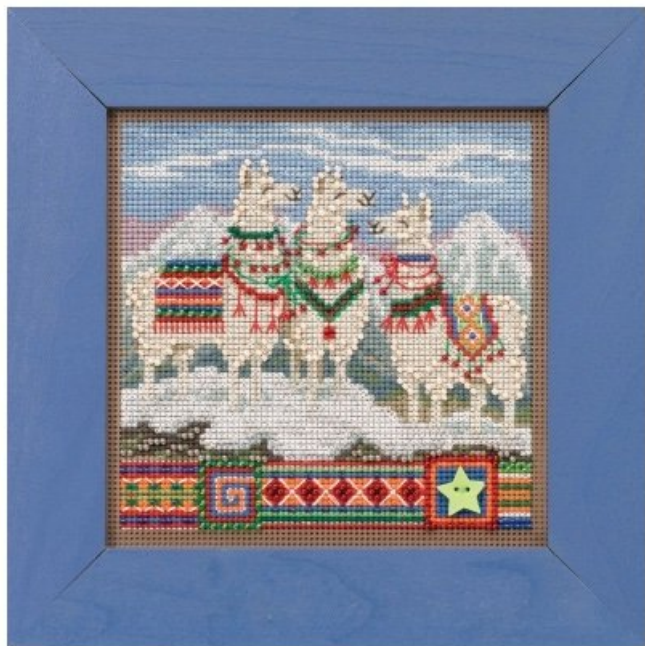

Kits - Kit au point de croix - Mill Hill - Seasonal

Fa, La, La Llamas

da: Mill Hill

Modello: KITMILMH141935

Buttons and Beads: Winter Series

Le kit inclut toile/papier troué, perles Mill Hill, bouton en céramique, fils choisis, aiguilles, grille et instructions.

Dimensions: presque 13.35 cm. x 13.35 cm.

Prévision de réassortiment à partir du vendredi 30 septembre, 2022.

Prix : € 19.96 (incl. TVA)