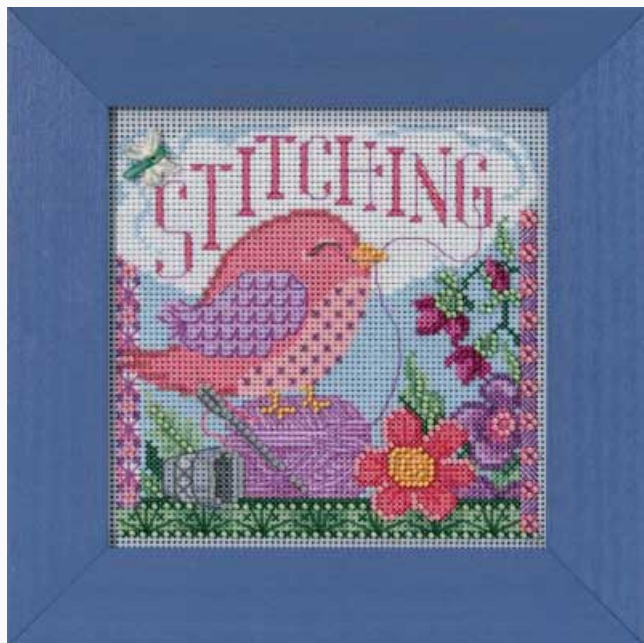

Kits - Kit au point de croix - Mill Hill - Seasonal

Stitching

da: Mill Hill

Modello: KITMILMH142212

Spring Series

Le kit inclut: perles, papier troué, aiguilles, fils, grille et instructions.

Dimensions: 13.33 cm x 13.33 cm

Prévision de réassortiment à partir du vendredi 30 septembre, 2022.

Prix : € 19.96 (incl. TVA)