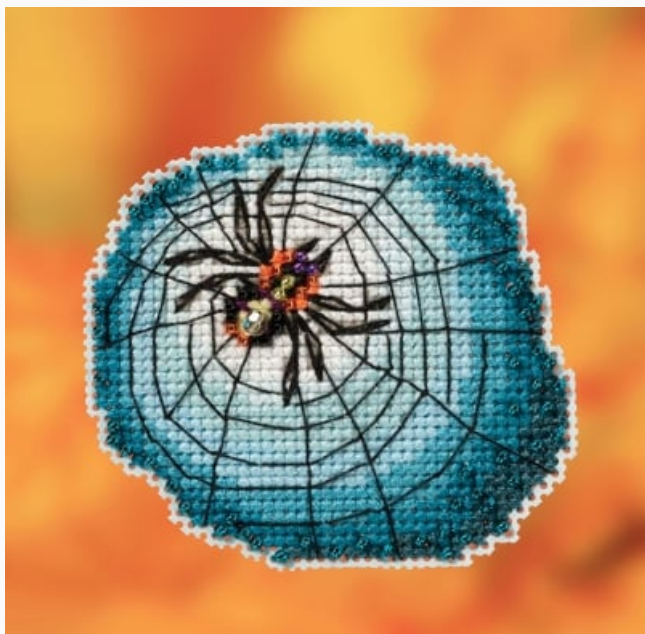

Kits - Kit au point de croix - Mill Hill - Seasonal

Webster

da: Mill Hill

Modello: KITMILMH182021

Autumn Harvest Series

Le kit inclut toile/papier troué, perles et treasures Mill Hill, aimant, fils choisis, aiguilles, grille et instructions. Dimensions : presque 6.99 cm. x 6.35 cm.

Prévision de réassortiment à partir du vendredi 30 septembre, 2022.

Prix : € 12.48 (incl. TVA)