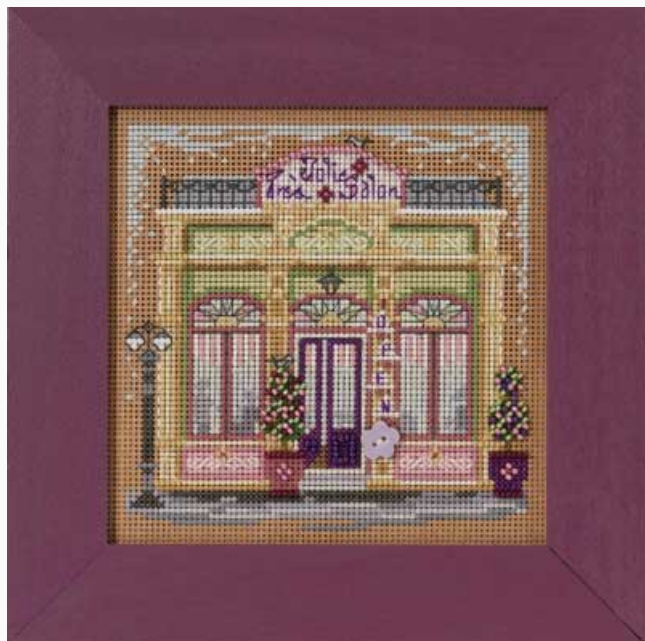

Kits - Kit au point de croix - Mill Hill - Autres Collection

Tres Jolie - Main Street

da: Mill Hill

Modello: KITMILMH142213

Spring Series

Le kit inclut: perles, papier troué, aiguilles, fils, grille et instructions.

Dimensions: 13.33 cm x 13.33 cm

Prévision de réassortiment à partir du vendredi 30 septembre, 2022.

Prix : € 19.96 (incl. TVA)