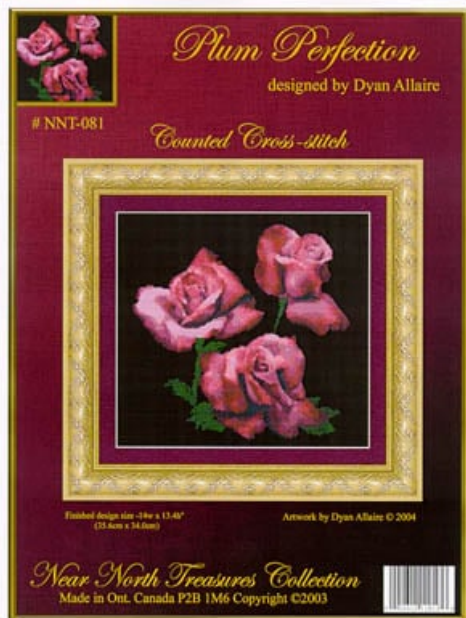

Grilles Point de Croix

Plum Perfection

da: Kustom Krafts

Modello: SCHHOF04-2305

Plum Perfection

Prix : € 18.72 (incl. TVA)