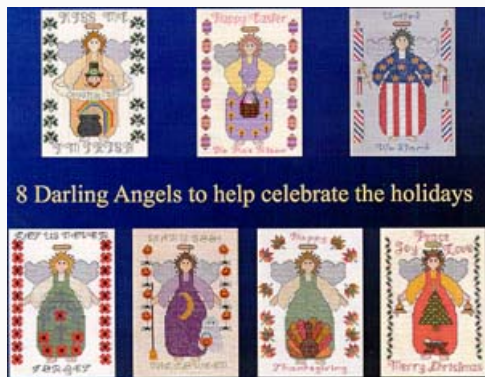

Grilles Point de Croix

Holiday Angels

da: Kustom Krafts

Modello: SCHHOF04-2306

Holiday Angels

Prix : € 18.72 (incl. TVA)