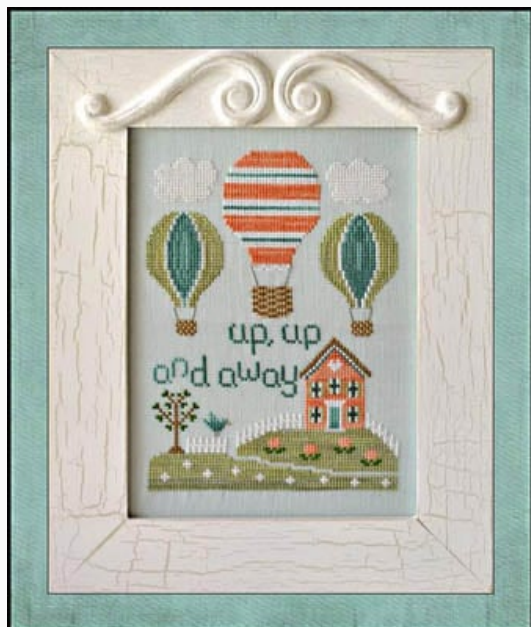

Grilles Point de Croix

Up Up And Away

da: Country Cottage Needleworks

Modello: SCHHOF13-2133

Up Up And Away
Points : 81w x 107h

Prix : € 10.61 (incl. TVA)

Liste des matériaux : dans la page suivante vous trouverez la liste des matériaux nécessaires à la réalisation de l'oeuvre.