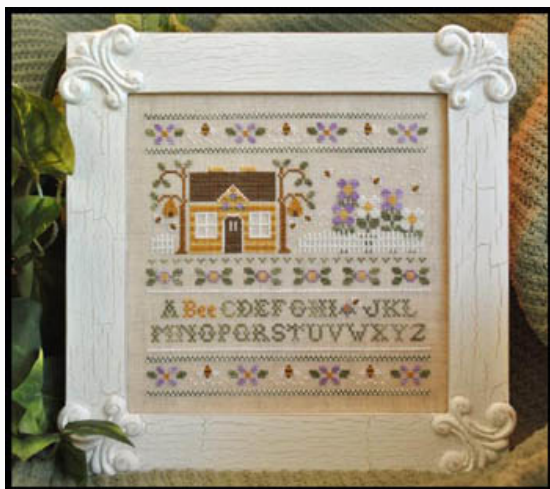

da: Country Cottage Needleworks

Modello: SCHHOF10-1522

Springtime Serenade

Prix : € 10.61 (incl. TVA)

Grilles Point de Croix

A Bee C Sampler

da: Country Cottage Needleworks

Modello: SCHHOF10-1657