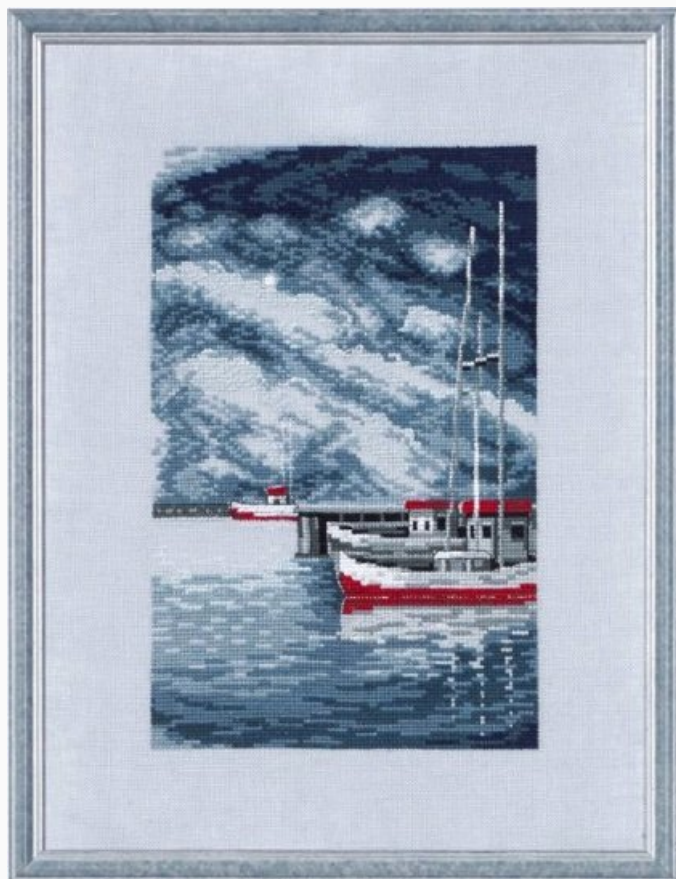

Le kit contient: grille et instructions, aiguille, Aida (14ct) et fils choisis dans un organizer.
Dimensions : 14 cm. x 18 cm.

Prévision de réassortiment à partir du vendredi 30 septembre, 2022.

Prix : € 11.63 (incl. TVA)

Kits - Kit au point de croix - Permin of Copenhagen - Vie de la mer

Pier & bateaux

da: Permin of Copenhagen

Modello: KITPER12-0165

Le kit contient: grille et instructions, aiguille, Lin (28ct) et fils choisis dans un organizer.
Dimensions: 26 cm. x 35 cm.