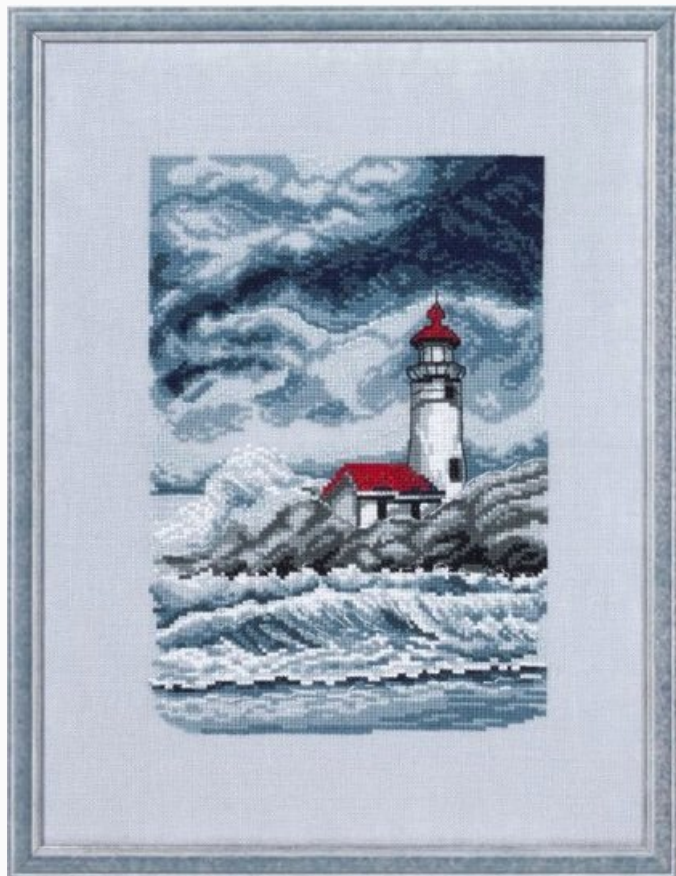

Kits - Kit au point de croix - Permin of Copenhagen - Vie de la mer

Phare

da: Permin of Copenhagen

Modello: KITPER12-0166

Le kit contient: grille et instructions, aiguille, Lin (28ct) et fils choisis dans un organizer.
Dimensions: 26 cm. x 35 cm.

Prévision de réassortiment à partir du vendredi 30 septembre, 2022.

Prix : € 37.53 (incl. TVA)