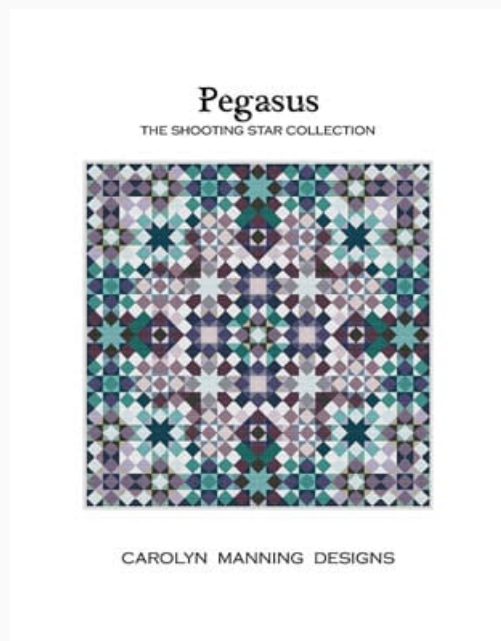

Grilles Point de Croix

Pegasus

da: CM Designs

Modello: SCHHOF21-1970

Pegasus
Points : 189w x 189h

Prix : € 9.98 (incl. TVA)