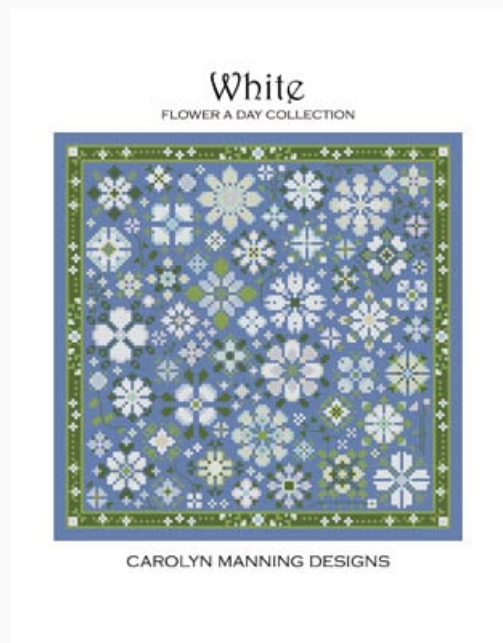

Grilles Point de Croix

White - Flower A Day

da: CM Designs

Modello: SCHHOF19-2700

White - Flower A Day
Points : 130w x 130h

Prix : € 9.36 (incl. TVA)