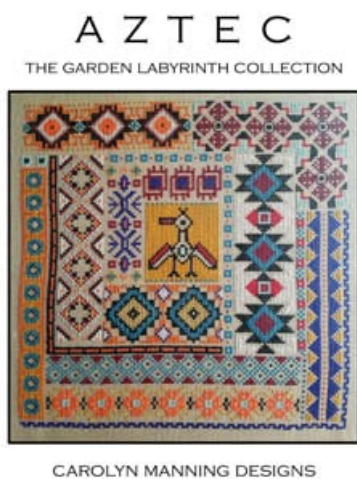

Grilles Point de Croix

Aztec

da: CM Designs

Modello: SCHHOF20-2279

Aztec

Prix : € 13.73 (incl. TVA)