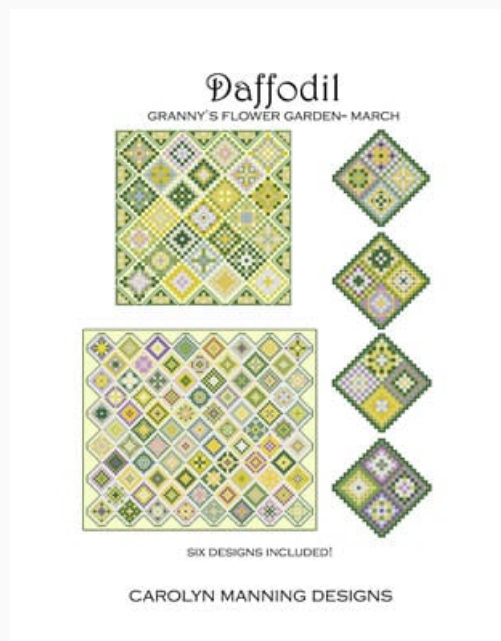

Grilles Point de Croix

Daffodil

da: CM Designs

Modello: SCHHOF20-1719

Daffodil

Prix : € 14.97 (incl. TVA)