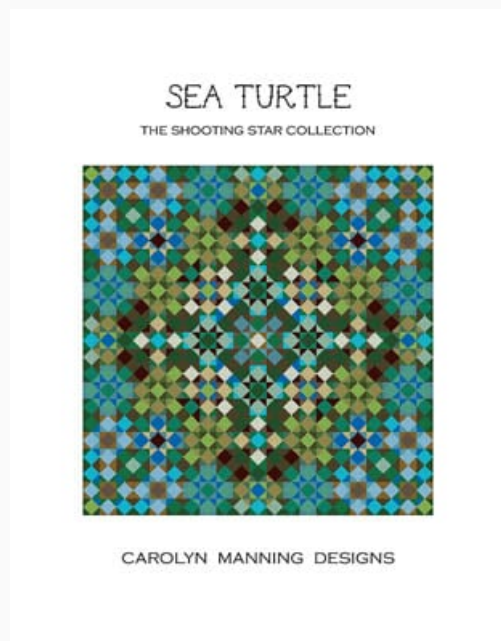

Grilles Point de Croix

Sea Turtle

da: CM Designs

Modello: SCHHOF21-1066

Sea Turtle
Points : 189w x 189h

Prix : € 9.98 (incl. TVA)