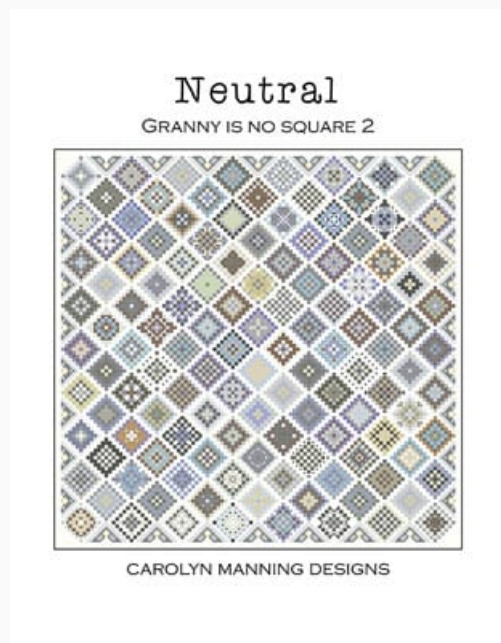

Grilles Point de Croix

Neutral

da: CM Designs

Modello: SCHHOF19-2091

Neutral
Points : 218w x 218h

Prix : € 9.98 (incl. TVA)