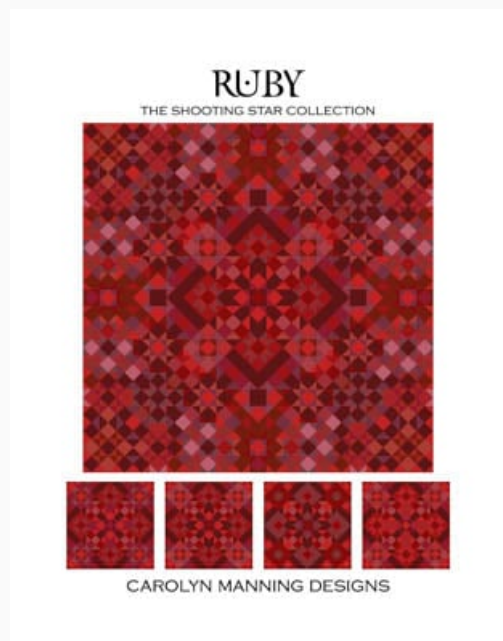

Grilles Point de Croix

Ruby

da: CM Designs

Modello: SCHHOF20-2415

Ruby

Prix : € 14.97 (incl. TVA)