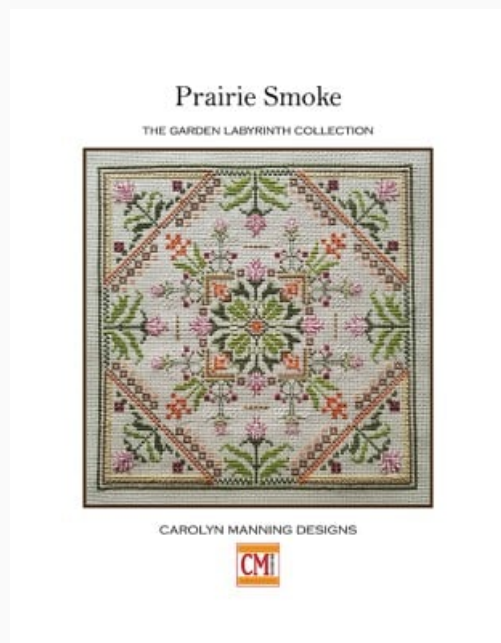

Grilles Point de Croix

Prairie Smoke

da: CM Designs

Modello: SCHHOF22-1614

Prairie Smoke
Points : 123w x 123h
Nashville 2022

Prix : € 9.98 (incl. TVA)