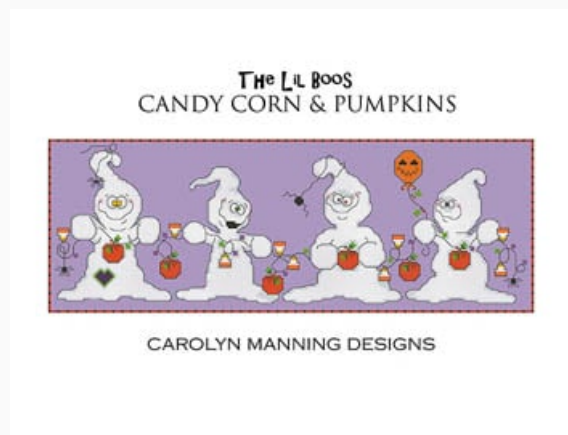

Grilles Point de Croix

Candy Corn & Pumpkins

da: CM Designs

Modello: SCHHOF19-2480

Candy Corn & Pumpkins
Points : 213w x 76h

Prix : € 9.98 (incl. TVA)