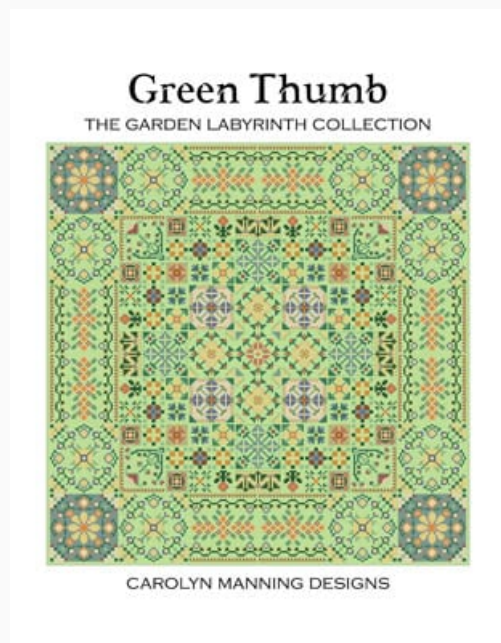

Grilles Point de Croix

Green Thumb

da: CM Designs

Modello: SCHHOF19-1922

Green Thumb
Points : 233w x 233h

Prix : € 17.47 (incl. TVA)