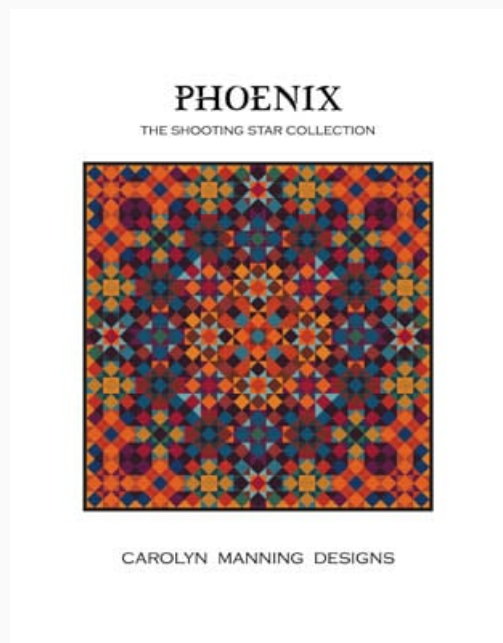

Grilles Point de Croix

Phoenix

da: CM Designs

Modello: SCHHOF21-1971

Phoenix
Points : 189w x 189h

Prix : € 9.98 (incl. TVA)