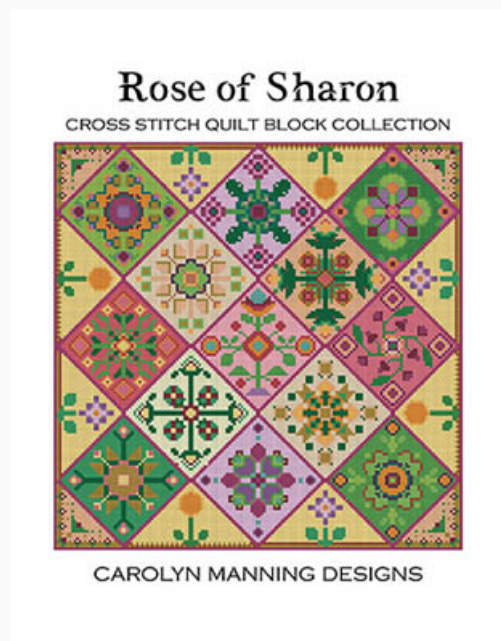

Grilles Point de Croix

Rose Of Sharon

da: CM Designs

Modello: SCHHOF19-1997

Rose Of Sharon
Points : 164w x 164h

Prix : € 17.47 (incl. TVA)