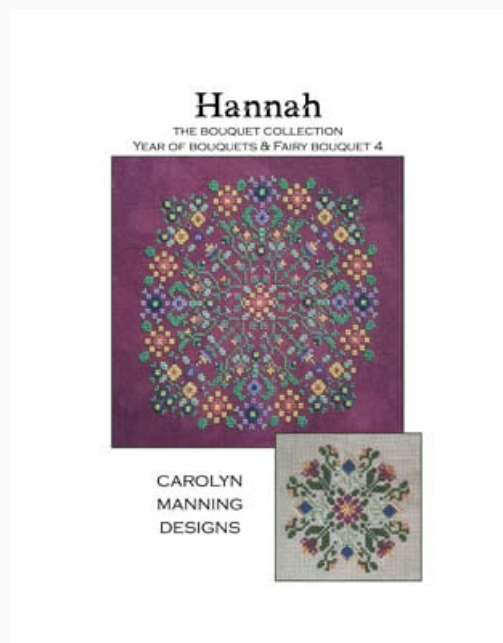

Grilles Point de Croix

Hannah

da: CM Designs

Modello: SCHHOF20-2483

Hannah

Prix : € 11.23 (incl. TVA)