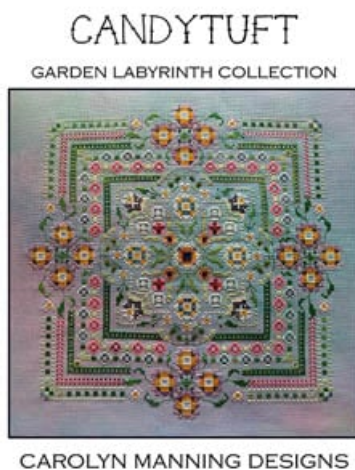

## Candytuft

da: CM Designs

Modello: SCHHOF19-2253

Candytuft  
Points : 146w x 146h

**Prix : € 17.47** (incl. TVA)

Grilles Point de Croix