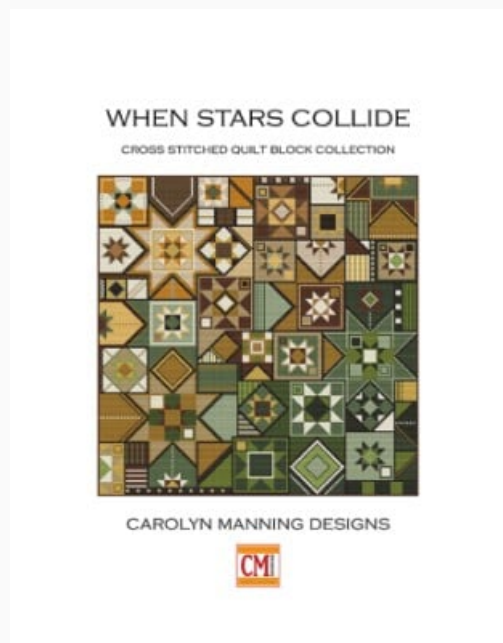

Grilles Point de Croix

When Stars Collide

da: CM Designs

Modello: SCHHOF21-2618

When Stars Collide
Points : 182w x 182h

Prix : € 9.98 (incl. TVA)