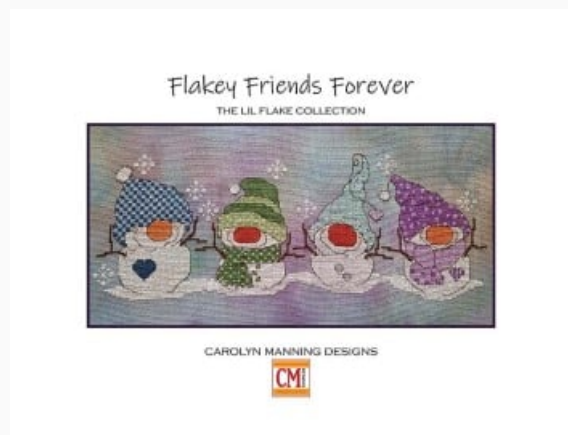

Grilles Point de Croix

Flakey Friends Forever

da: CM Designs

Modello: SCHHOF22-1160

Flakey Friends Forever
Points : 191w x 71h

Prix : € 9.98 (incl. TVA)