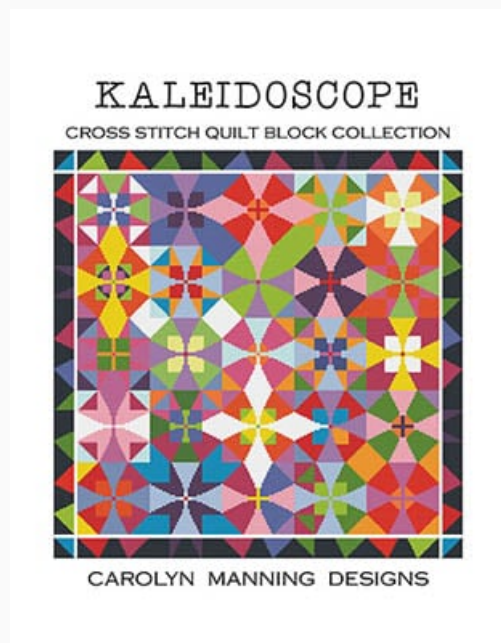

Grilles Point de Croix

Kaleidoscope

da: CM Designs

Modello: SCHHOF19-1995

Kaleidoscope
Points : 226w x 226h

Prix : € 17.47 (incl. TVA)