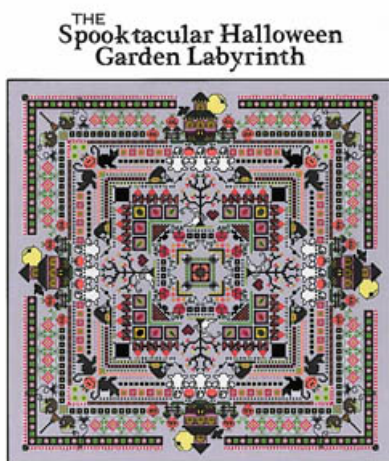

## Spooktacular Halloween

da: CM Designs

CAROLYN MANNING DESIGNS

Modello: SCHHOF18-2312

Spooktacular Halloween  
Points : 207w x 207h

**Prix : € 18.72** (incl. TVA)

Grilles Point de Croix