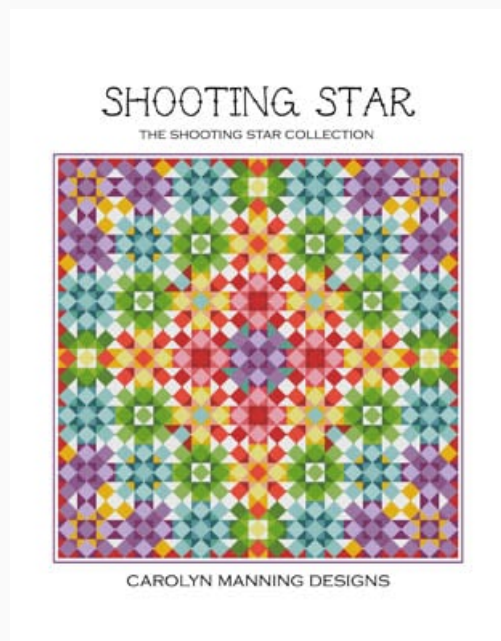

Grilles Point de Croix

Shooting Star

da: CM Designs

Modello: SCHHOF20-2417

Shooting Star
Points : 189w x 189h

Prix : € 9.98 (incl. TVA)