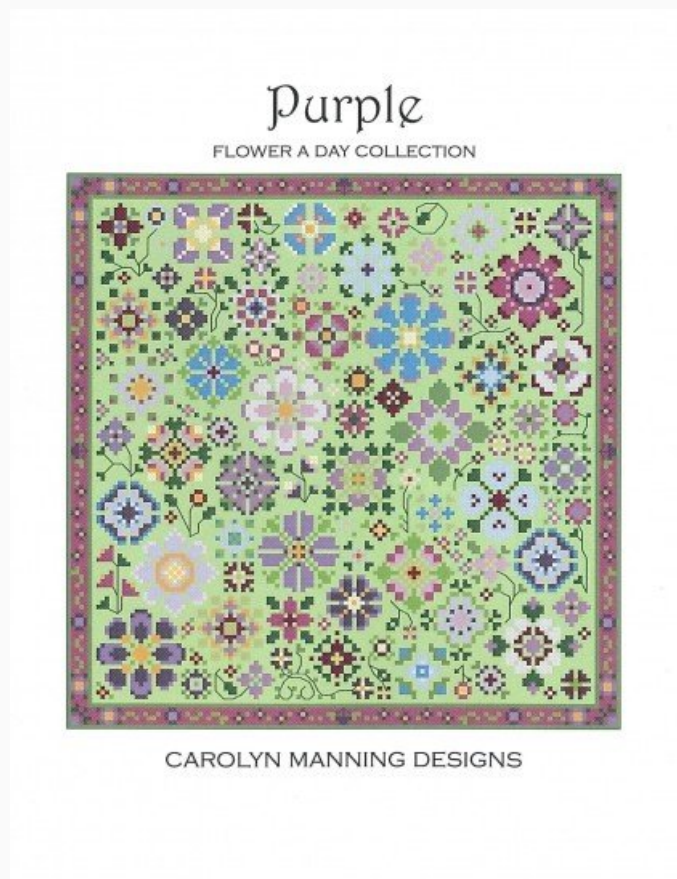

Grilles Point de Croix

Purple - Flower A Day

da: CM Designs

Modello: SCHHOF19-2662

Purple - Flower A Day
Points : 130w x 130h

Prix : € 9.36 (incl. TVA)