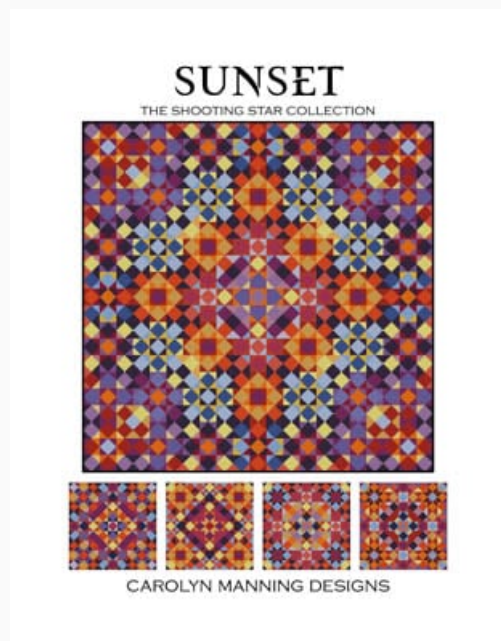

Grilles Point de Croix

Sunset

da: CM Designs

Modello: SCHHOF20-2123

Sunset

Prix : € 14.97 (incl. TVA)