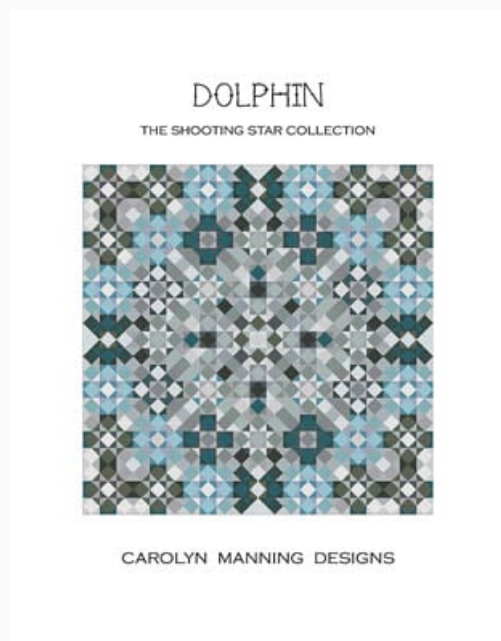

Grilles Point de Croix

Dolphin

da: CM Designs

Modello: SCHHOF21-1064

Dolphin
Points : 189w x 189h

Prix : € 9.98 (incl. TVA)