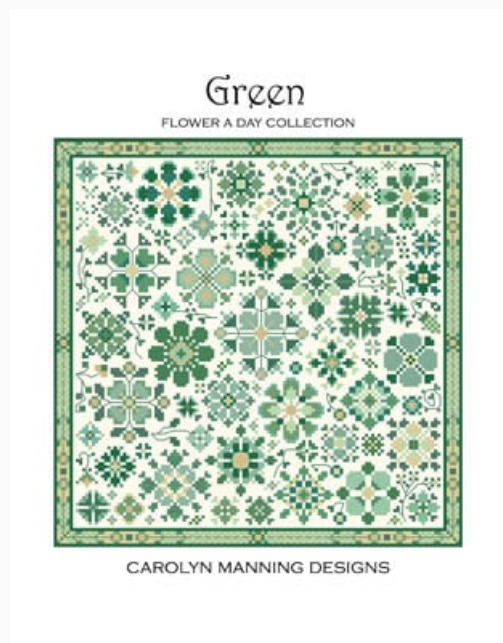

Grilles Point de Croix

Green - Flower A Day

da: CM Designs

Modello: SCHHOF20-1025

Green - Flower A Day
Points : 130w x 130h

Prix : € 9.36 (incl. TVA)