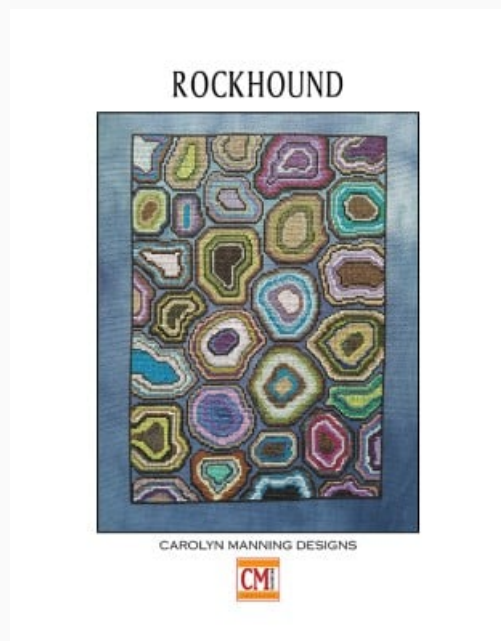

Grilles Point de Croix

Rockhound

da: CM Designs

Modello: SCHHOF21-2301

Rockhound
Points : 116w x 169h

Prix : € 14.97 (incl. TVA)