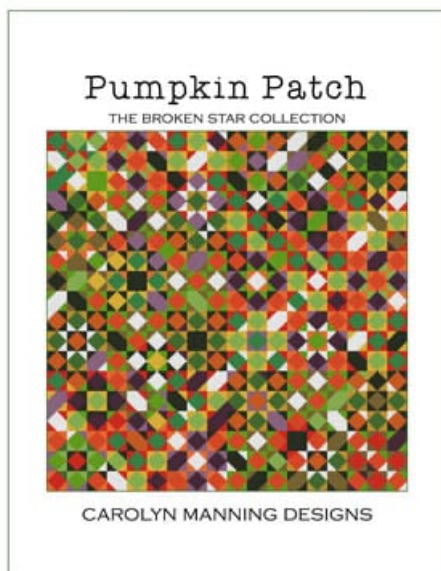

Grilles Point de Croix

Pumpkin Patch

da: CM Designs

Modello: SCHHOF19-1653

Pumpkin Patch
Points : 162w x 162h

Prix : € 11.23 (incl. TVA)