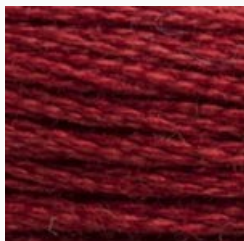

Fils - DMC - DMC Mouliné

DMC Mouliné 3777

da: DMC

Modello: FILDMC3777

Fil DMC, échéveaux de 8 mètres, divisible en 6 brines, fil idéal pour le point de croix.

Prix : € 1.25 (incl. TVA)