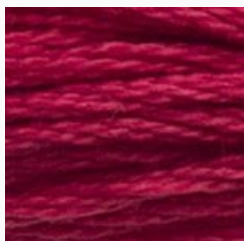

Modello: FILD3830

Fil DMC, échéveaux de 8 mètres, divisible en 6 brines, fil idéal pour le point de croix.

Prix : € 1.25 (incl. TVA)

Fils - DMC - DMC Mouliné

DMC Mouliné 3831

da: DMC

Modello: FILD3831

Fil DMC, échéveaux de 8 mètres, divisible en 6 brines,
fil idéal pour le point de croix.