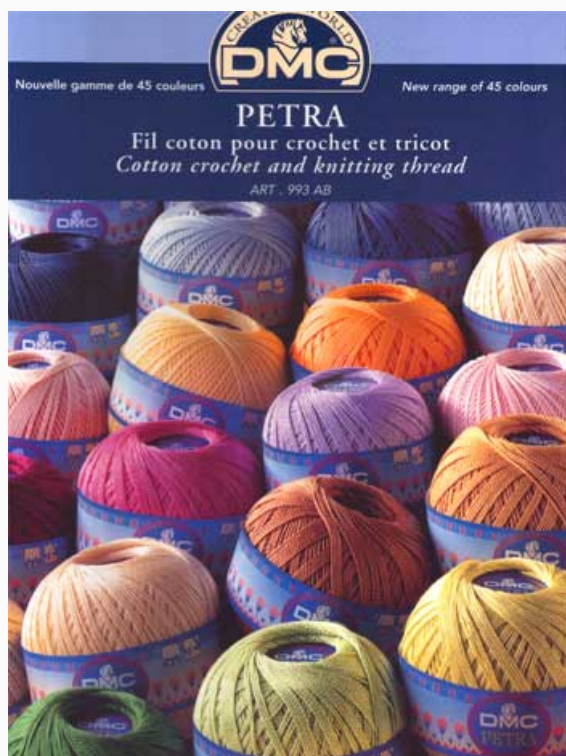

Accessoires, Tendace et Mercerie - Nuanciers & Catalogues

Carte couleurs DMC Petra

da: DMC

Modello: chartDMC-W993C

Carte avec des spécimens de 2 cm de chaque couleur de fil Petra.

Prix : € 23.18 (incl. TVA)