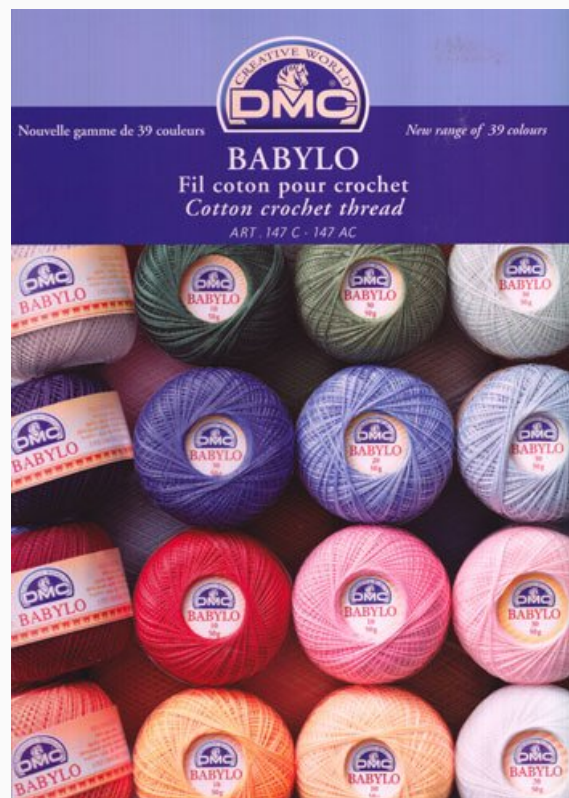

Carte couleurs DMC

da: DMC

Modello: chartDMC-W100B

Un instrument fondamental pour toute brodeuse.
La carte complète de samplers de 2 cm de chaque couleur, inclut:

- Mouliné
- Perlé
- Color Variations
- Light Effects
- Metallic Pearl

da: DMC

Modello: chartDMC-ColbertW125A

Nuancier avec les échantillons (fils) des couleurs de la laine Colbert DMC!!!

Le nuancier est complet d'échantillons de 2cm de chaque couleur.

Indispensable pour ranger vos fils pour vos projets.

Modello: chartDMC-W147

La carte est complète avec les échantillons de 2 cm de chaque couleur du fil Babylo. Plus une carte avec 8 nouvelles couleurs. Publié in 2009.

Prix : € 23.18 (incl. TVA)

Nuancier couleurs DMC 89