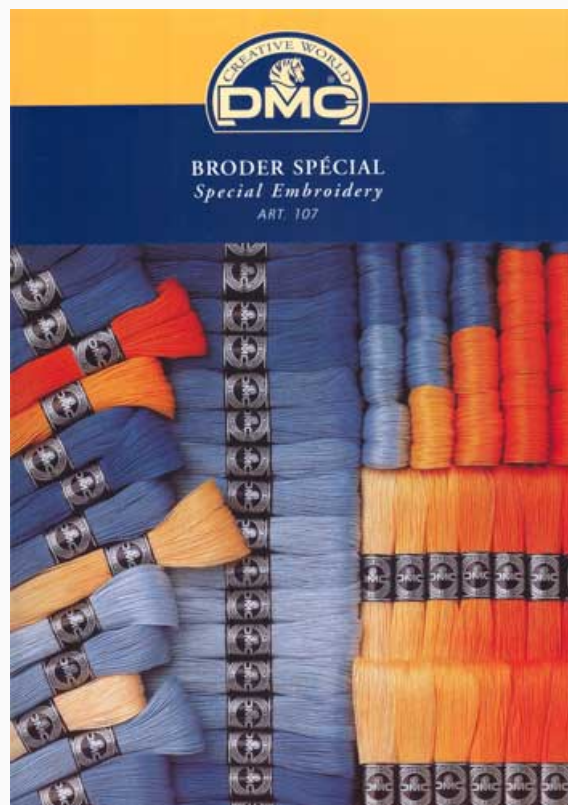

Accessoires, Tendace et Mercerie - Nuanciers & Catalogues

Nuancier DMC Coton à broder

da: DMC

Modello: chartDMC-W107

Un instrument essentiel pour toutes les brodeuses: le nuancier complet des fils à broder DMC 107.

Prix : € 24.40 (incl. TVA)