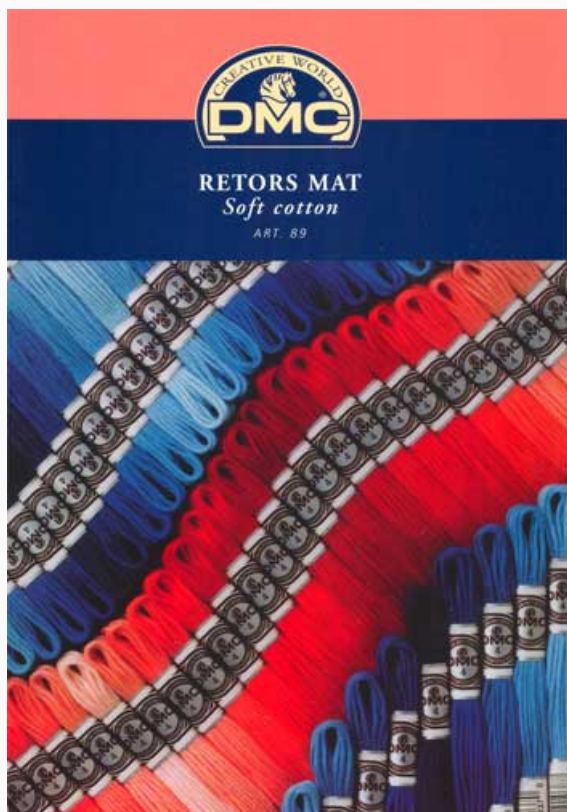

Nuancier couleurs DMC 89

da: DMC

Modello: chartDMC-W106

Le nuancier est complet d'échantillons de 2cm de chaque couleur du fil Retors Mat (DMC 89).

Prix : € 28.79 (incl. TVA)