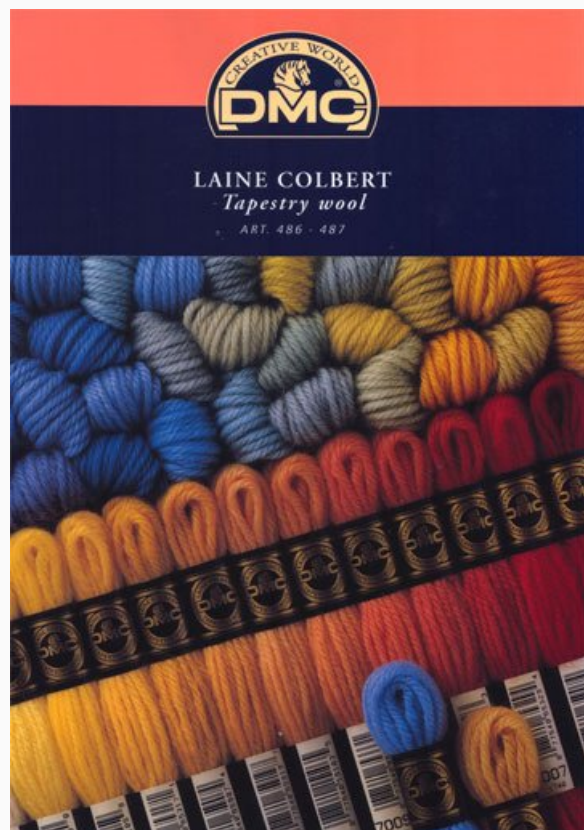

Carte couleurs DMC

da: DMC

Modello: chartDMC-W100B

Un instrument fondamental pour toute brodeuse.
La carte complète de samplers de 2 cm de chaque couleur, inclut:

- Mouliné
- Perlé
- Color Variations
- Light Effects
- Metallic Pearl

Note: l'image de la couverture mai être différente de ce qui est représenté, mais la liste des fils de contenu est celle indiquée dans la description.

Prix : € 38.43 (incl. TVA)

DMC Laine Colbert Floss Card

da: DMC

Modello: chartDMC-ColbertW125A

Nuancier avec les échantillons (fils) des couleurs de la laine Colbert DMC!!!

Le nuancier est complet d'échantillons de 2cm de chaque couleur.

Indispensable pour ranger vos fils pour vos projets.

Modello: chartDMC-W147

La carte est complète avec les échantillons de 2 cm de chaque couleur du fil Babylo. Plus une carte avec 8 nouvelles couleurs. Publié in 2009.

Prix : € 23.18 (incl. TVA)

Nuancier couleurs DMC 89