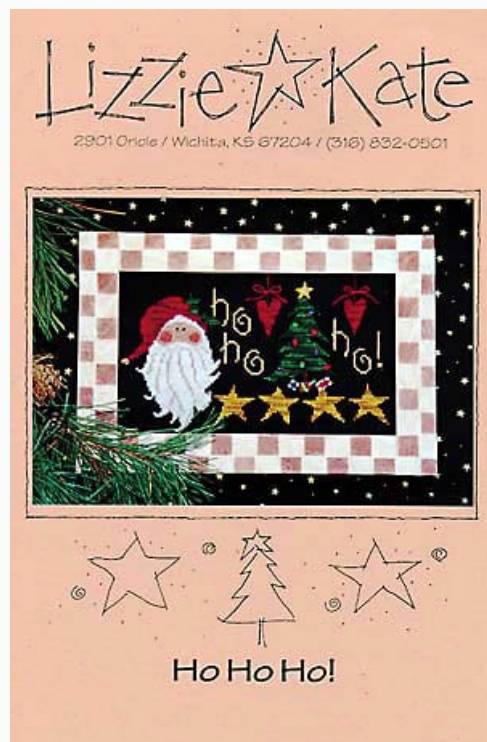

Grilles Point de Croix

Ho ho ho!

da: Lizzie Kate

Modello: SCHHOF97-1421

It's Christmas Time from Lizzie Kate. Joyful decorations for you home, stockings, decorations. Stitch count: 119x75.

Prix : € 12.48 (incl. TVA)

Liste des matériaux : dans la page suivante vous trouverez la liste des matériaux nécessaires à la réalisation de l'oeuvre.