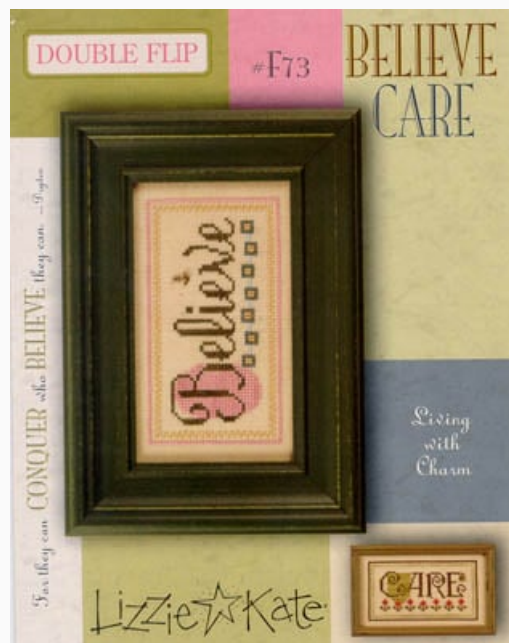

Grilles Point de Croix

Flag Square (Punchneedle w/ printed fabric)

da: Lizzie Kate

Modello: SCHHOF08-1146

Flag Square (Punchneedle w/ printed fabric)

Prix : € 21.21 (incl. TVA)

Liste des matériaux : dans la page suivante vous trouverez la liste des matériaux nécessaires à la réalisation de l'oeuvre.

Liste des matériaux nécessaires : Flag Square (Punchneedle w/ printed fabric)

 WDW 2266a Louisiana Hot

 WDW 1174 Tin

 WDW 1091 Whitewash

 Sampler Threads: Blue

 Sampler Threads: Gold

 Sampler Threads:

Leaf

Midnight

Grilles Point de Croix

Double Flip-Believe/Care

da: Lizzie Kate

Modello: SCHHOF08-1380

Double Flip-Believe/Care

Prix : € 12.48 (incl. TVA)

Liste des matériaux : dans la page suivante vous trouverez la liste des matériaux nécessaires à la réalisation de l'oeuvre.