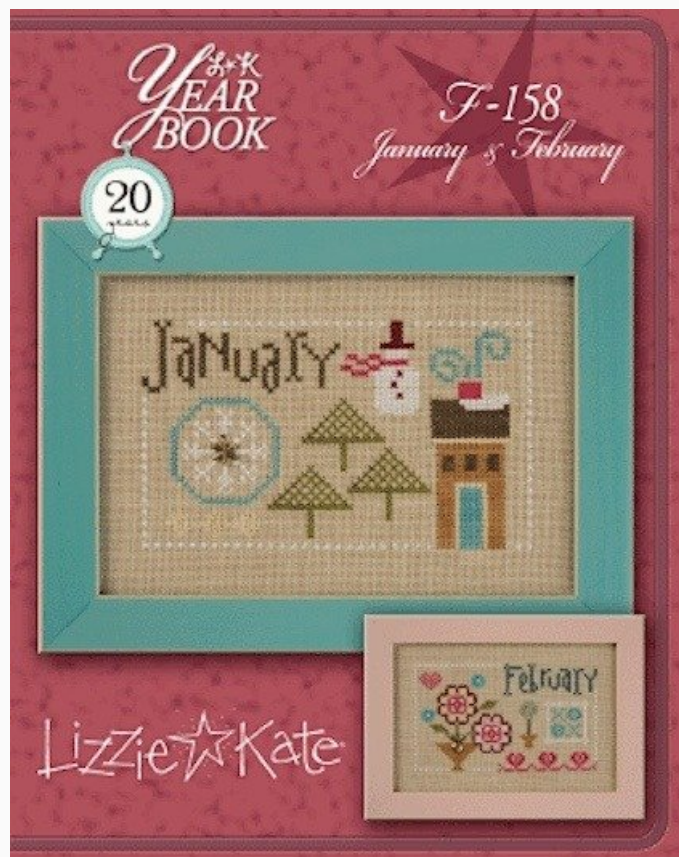

Modello: SCHHOF16-1176

Un chartpack de grilles particulièrement inspirées où Lizzie a réuni deux de ses phrases préférées et un petit pique-épingles assorti.
Mots importants, pour bien commencer la nouvelle année !

Prix : € 12.48 (incl. TVA)

Grilles Point de Croix

Bras and Panties w/ embellishments

da: Lizzie Kate

Modello: SCHHOF16-1177

Deux grilles sympa, enrichies de boutons peints à la main en rose et orange, pour rajouter une petite touche amusante !
Les boutons sont inclus avec les fiches.

Prix : € 14.35 (incl. TVA)

Grilles Point de Croix

Yearbook Double Flip - January/February

da: Lizzie Kate

Modello: SCHHOF16-1652

Cette nouvelle série de Flip-it fête les 20 ans d'activité de la marque Lizzie Kate. Chaque grille contient les motifs de deux mois, chaque motif mesure 69x41 points, les modèles sont tous brodés sur lin Cashel 28ct Light Moca.