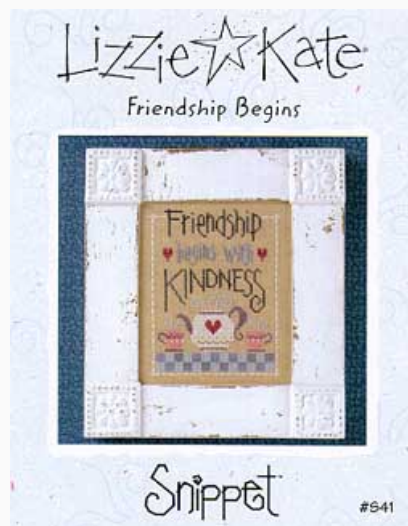

da: Lizzie Kate

Modello: SCHHOF01-2633

Follow Your Heart

Prix : € 6.24 (incl. TVA)

Grilles Point de Croix

Friendship Begins

da: Lizzie Kate

Modello: SCHHOF02-1680