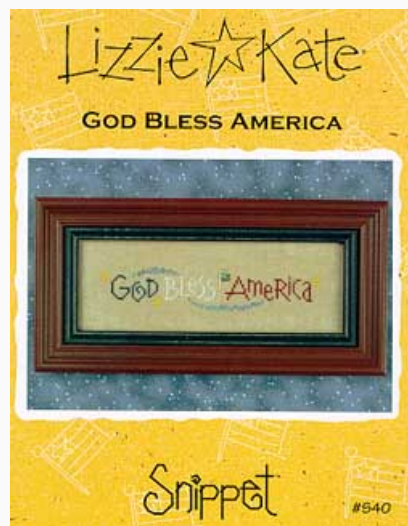

Grilles Point de Croix

God Bless America

da: Lizzie Kate

Modello: SCHHOF02-1324

God Bless America

Prix : € 3.62 (incl. TVA)

Grilles Point de Croix

Home Established