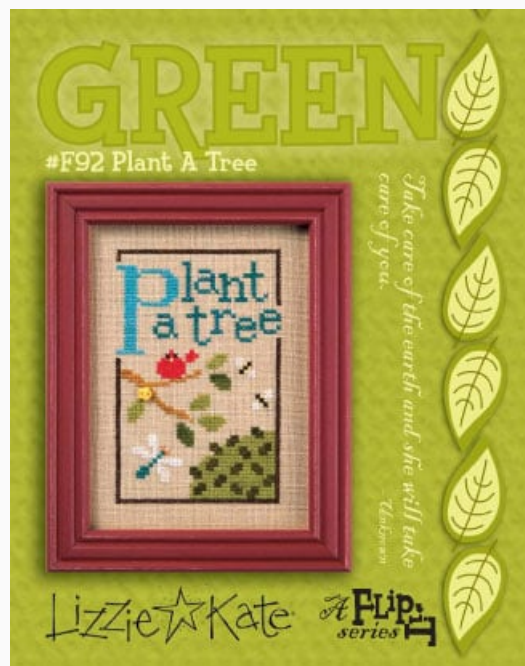

Prix : € 8.11 (incl. TVA)

Grilles Point de Croix

Green Flip: Plant a Tree

da: Lizzie Kate

Modello: SCHHOF10-1086

Green Flip: Plant a Tree

Une nouvelle et amusante série pensée par Lizzie Kate surtout pour les brodeuses les plus jeunes, avec des dessins de couleurs et de petits conseils pour les autres créatrices plus expertes. Très jolis à broder singulièrement ou tous ensambles avec le bord FREE. Chaque grille inclut un petit bouton à la forme de fleur jaune pour compléter vos broderies. Il s'agit du premier dessin de la série.