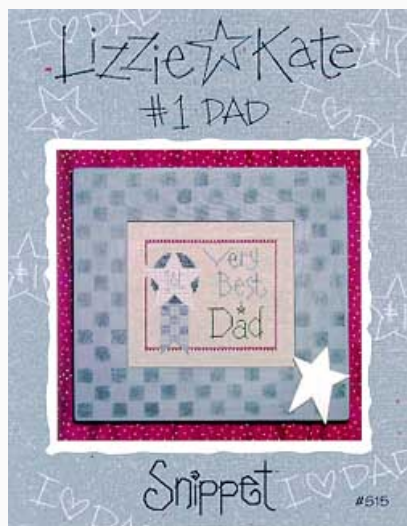

Grilles Point de Croix

#1 Dad

da: Lizzie Kate

Modello: SCHHOF00-1290

#1 Dad

Prix : € 6.24 (incl. TVA)