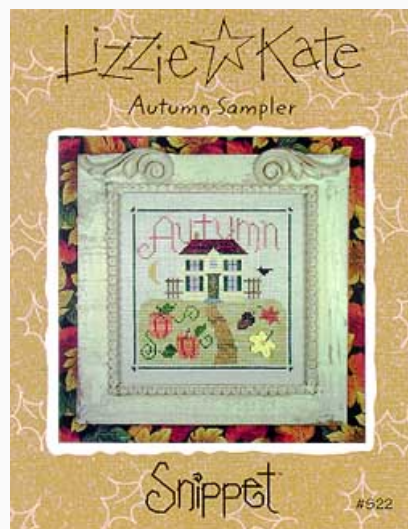

Modello: SCHHOF97-1404

2 Teach Is 2 Touch

Prix : € 12.48 (incl. TVA)

Grilles Point de Croix

Autumn Sampler

da: Lizzie Kate

Modello: SCHHOF00-1790

Autumn Sampler