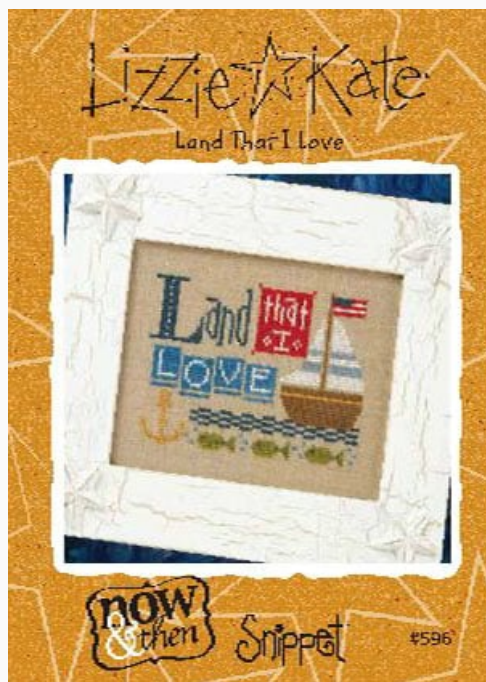

Prix : € 12.48 (incl. TVA)

Grilles Point de Croix

Forgive Quickly - Kiss Slowly

da: Lizzie Kate

Modello: SCHHOF11-1181

Forgive Quickly - Kiss Slowly
Points: 119W x 41H

Prix : € 7.49 (incl. TVA)

Liste des matériaux : dans la page suivante vous trouverez la liste des matériaux nécessaires à la réalisation de l'oeuvre.

Liste des matériaux nécessaires : Forgive Quickly - Kiss Slowly

Lin Belfast 32 ct -

Flax

Cupid

Grilles Point de Croix

Land That I Love Now & Then

da: Lizzie Kate

Modello: SCHHOF11-1690