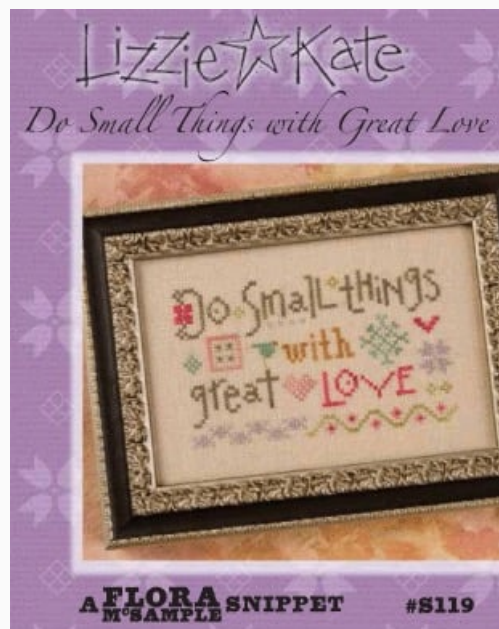

Points grille : 46 x 46

Points fob : 21 x 32

Prix : € 7.49 (incl. TVA)

Grilles Point de Croix

Do Small Things with Great Love - Flora McSample's

da: Lizzie Kate

Modello: SCHHOF15-1894

Un grille au point de croix avec une phrase douce et importante 'Do small things with great love'.
Points : 73 x 41

Prix : € 7.49 (incl. TVA)

Grilles Point de Croix

Nevermore - Snippet

da: Lizzie Kate

Modello: SCHHOF15-1897

Deux grilles au point de croix avec une touche d'Halloween.

Points coussin : 58 x 35

Points montre: 37 x 19