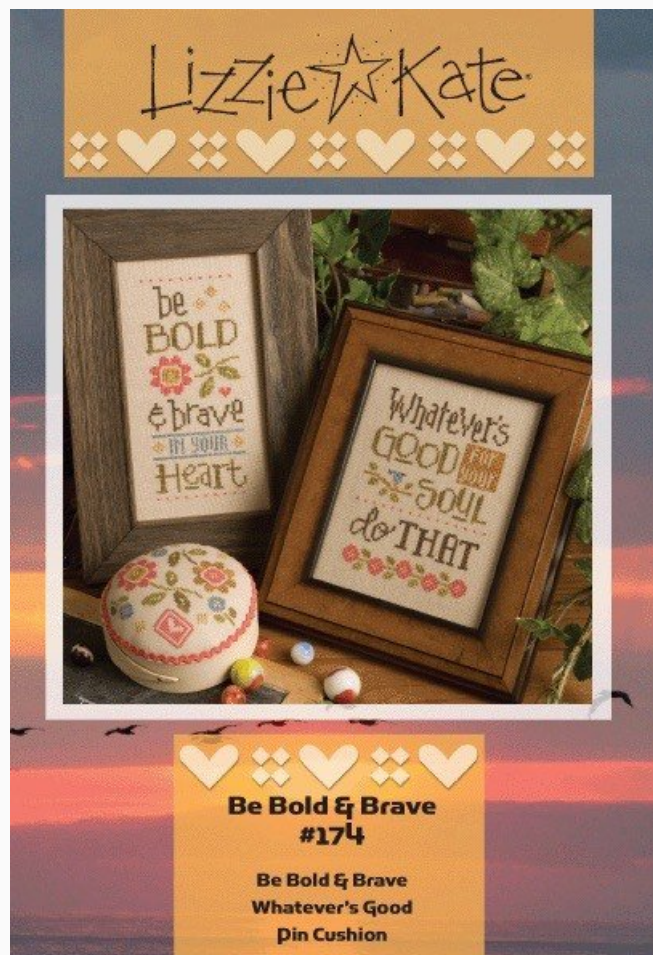

Modello: SCHHOF15-2590

Ce bonhommes de neige sympa aiment célébrer la saison froide et sa beauté !

Charms inclus.

Points : 229 x 33

Prix : € 8.11 (incl. TVA)

Liste des matériaux : dans la page suivante vous trouverez la liste des matériaux nécessaires à la réalisation de l'oeuvre.

Liste des matériaux nécessaires : Snow Love - SNOW Story Flip-It

DMC Mouliné 720

DMC Mouliné 930

DMC Mouliné 3849

DMC Mouliné Blanc

Grilles Point de Croix

Be Bold and Brave

da: Lizzie Kate

Modello: SCHHOF16-1176

Un chartpack de grilles particulièrement inspirées où Lizzie a réuni deux de ses phrases préférées et un petit pique-épingles assorti.
Mots importants, pour bien commencer la nouvelle année !

Prix : € 12.48 (incl. TVA)

Grilles Point de Croix

Bras and Panties w/ embellishments

da: Lizzie Kate

Modello: SCHHOF16-1177

Deux grilles sympa, enrichies de boutons peints à la main en rose et orange, pour rajouter une petite touche amusante !
Les boutons sont inclus avec les fiches.