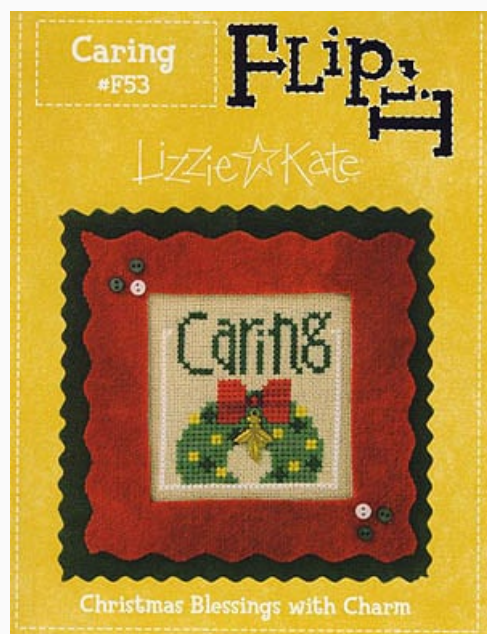

Grilles Point de Croix

Flip-It Caring (12 Blessings w/charm)

da: Lizzie Kate

Modello: SCHHOF06-2211

Flip-It Caring (12 Blessings w/charm)

Prix : € 4.70 (incl. TVA)