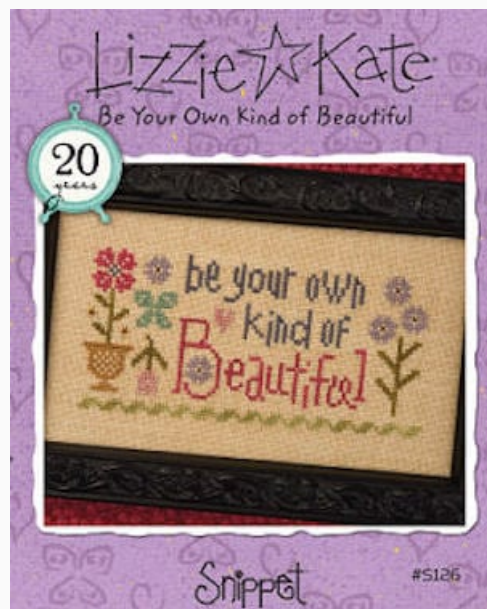

Points: 49 x 62.

Prix : € 8.73 (incl. TVA)

Grilles Point de Croix

Mistery Sampler- Spooked! - Part I - Grille

da: Lizzie Kate

Modello: SCHLZ-MISTERY-SPOOKED-I

Mistery Sampler- Spooked! - Part I - Grille

Prix : € 12.48 (incl. TVA)

Grilles Point de Croix

Mystery - Spooked! - Embellishment Pack

da: Lizzie Kate

Modello: ACCLZ-MYSTERY-SPOOKED-EB

Mystery - Spooked! - Embellishment Pack

Prix : € 24.41 (incl. TVA)

Grilles Point de Croix

Be Your Own Kind of Beautiful

da: Lizzie Kate

Modello: SCHHOF16-1894

Ce petit et délicat dessin continue la série pour le 2016 que a comme thème le soin de soi-même. Amusez-vous bien à broder cette fiche sur la vraie beauté !

Points: 89 x 41.

Prix : € 7.49 (incl. TVA)

Grilles Point de Croix

Yearbook Double Flip - July/August

da: Lizzie Kate

Modello: SCHHOF16-1895

Un nouveau chapitre de la série Yearbook qui fête les 20 ans d'activité de la marque Lizzie Kate. Chaque grille contient les motifs de deux mois, chaque motif mesure 69 x 41 points, les modèles sont tous brodés sur lin Cashel 28ct Light Moca. Inclus deux breloques pour compléter les broderies.