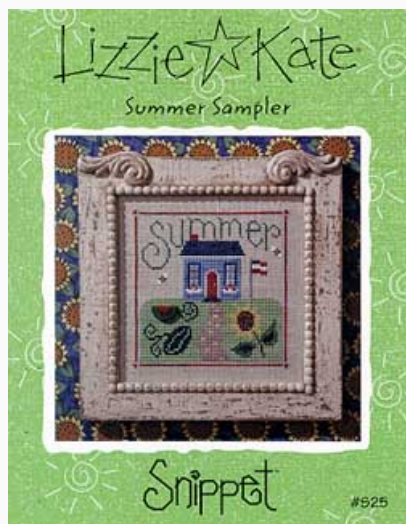

Grilles Point de Croix

Summer Sampler

da: Lizzie Kate

Modello: SCHHOF00-2290

Summer Sampler

Prix : € 7.49 (incl. TVA)

Liste des matériaux : dans la page suivante vous trouverez la liste des matériaux nécessaires à la réalisation de l'oeuvre.