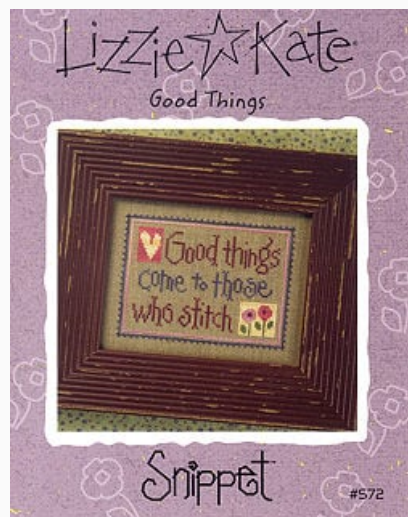

Grilles Point de Croix

Good Things

da: Lizzie Kate

Modello: SCHHOF07-2238

Good Things

Prix : € 7.49 (incl. TVA)