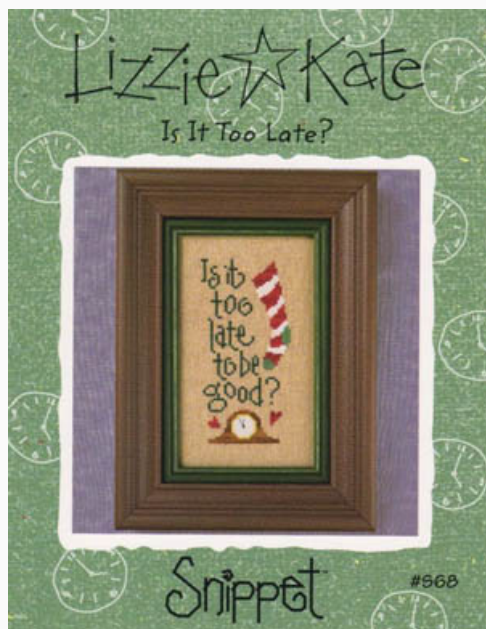

Is It Too Late? (Snippet)

da: Lizzie Kate

Modello: SCHHOF06-2675

Is It Too Late? (Snippet)
Points 39x81

Prix : € 7.49 (incl. TVA)

Liste des matériaux : dans la page suivante vous trouverez la liste des matériaux nécessaires à la réalisation de l'oeuvre.