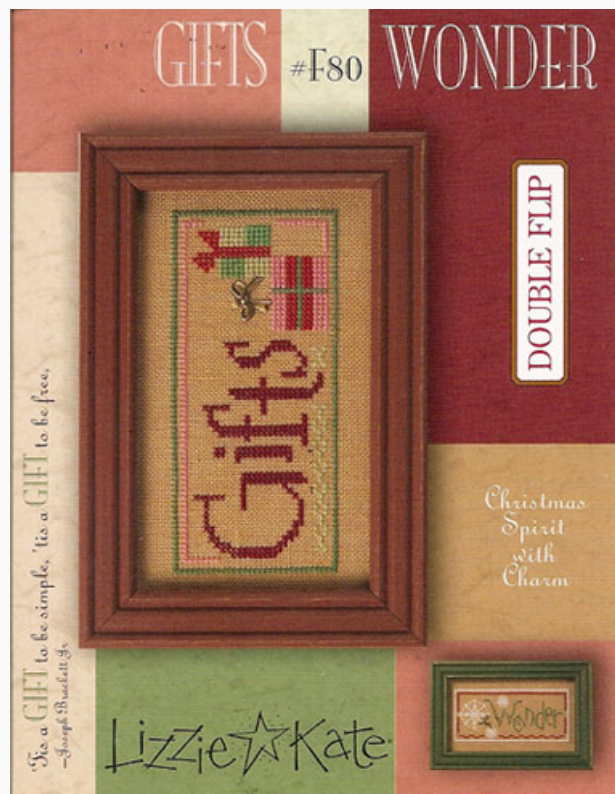

da: Lizzie Kate

Modello: SCHHOF08-2638

Wear a Smile

Prix : € 7.49 (incl. TVA)

Grilles Point de Croix

Double Flip-Gifts Wonder Christmas

da: Lizzie Kate

Modello: SCHHOF08-2639

Double Flip-Gifts Wonder Christmas

Prix : € 12.48 (incl. TVA)

Grilles Point de Croix

Double Flip-Carols Peace Christmas

da: Lizzie Kate

Modello: SCHHOF08-2640

Double Flip-Carols Peace Christmas

Prix : € 12.48 (incl. TVA)