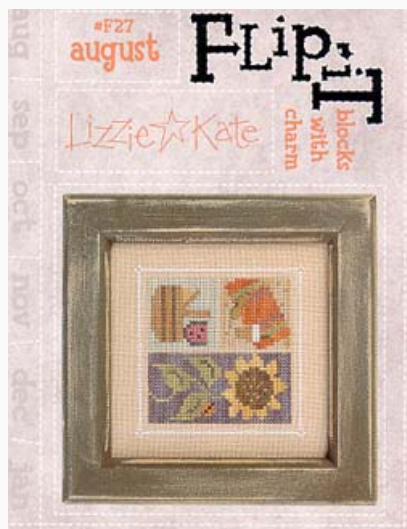

Grilles Point de Croix

Flip-It Blocks August

da: Lizzie Kate

Modello: SCHHOF04-2122

Flip-It Blocks August
Points 49x49

Prix : € 8.11 (incl. TVA)

Liste des matériaux : dans la page suivante vous trouverez la liste des matériaux nécessaires à la réalisation de l'oeuvre.