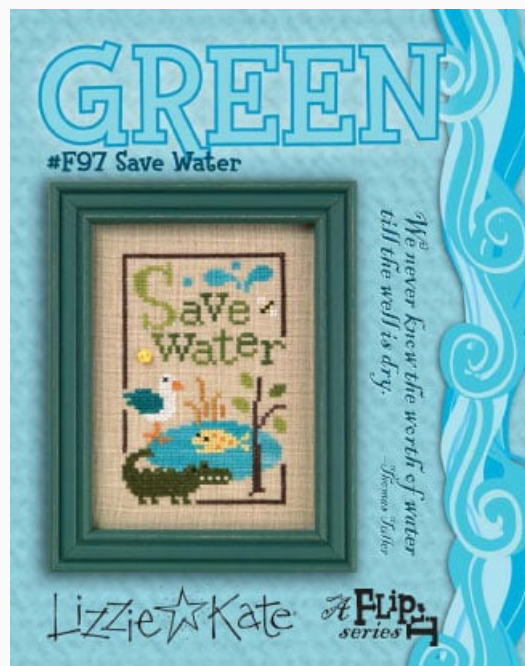

Grilles Point de Croix

Prayer connection

da: Lizzie Kate

Modello: SCHHOF10-1561

Prayer connection

Prix : € 7.49 (incl. TVA)

Grilles Point de Croix

Green Flip: Keep Our Air Clean

da: Lizzie Kate

Modello: SCHHOF10-1562

Green Flip: Keep Our Air Clean
Une nouvelle et amusante série pensée par Lizzie Kate surtout pour les brodeuses les plus jeunes, avec des dessins de couleurs et de petits conseils pour les autres créatrices plus expertes. Très jolis à broder singulièrement ou tous ensembles avec le bord FREE. Chaque grille inclut un petit bouton à la forme de fleur jaune pour compléter vos broderies. Il s'agit du quatrième dessin de la série.

Prix : € 8.11 (incl. TVA)

Grilles Point de Croix

Green Flip: Save Water

da: Lizzie Kate

Modello: SCHHOF10-1564

Green Flip: Save Water

Une nouvelle et amusante série pensée par Lizzie Kate surtout pour les brodeuses les plus jeunes, avec des dessins de couleurs et de petits conseils pour les autres créatrices plus expertes. Très jolis à broder singulièrement ou tous ensambles avec le bord FREE. Chaque grille inclut un petit bouton à la forme de fleur jaune pour compléter vos broderies. Il s'agit du sixième (et dernière) dessin de la série.