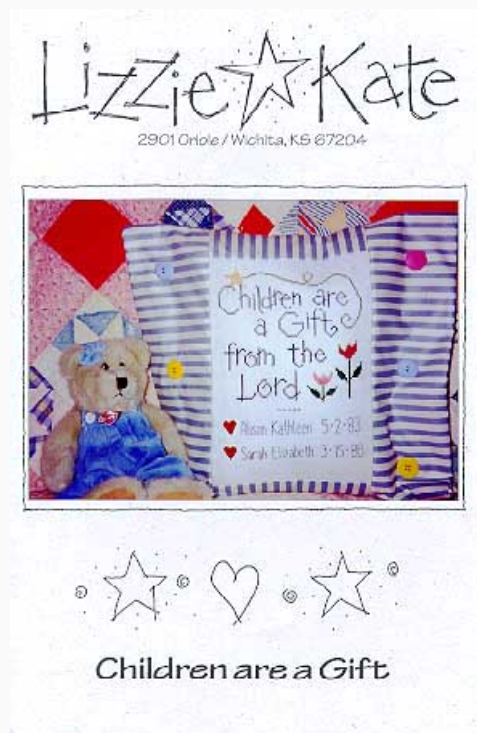

Grilles Point de Croix

Children Are A Gift

da: Lizzie Kate

Modello: SCHHOF97-1740

Children Are A Gift

Prix : € 12.48 (incl. TVA)