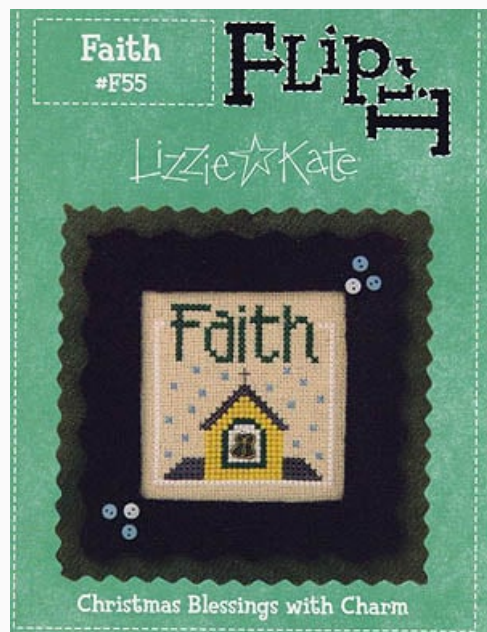

Grilles Point de Croix

Flip-It Faith (12 Blessings w/charm)

da: Lizzie Kate

Modello: SCHHOF06-2213

Flip-It Faith (12 Blessings w/charm)
Points 32x32

Prix : € 4.70 (incl. TVA)

Liste des matériaux : dans la page suivante vous trouverez la liste des matériaux nécessaires à la réalisation de l'oeuvre.