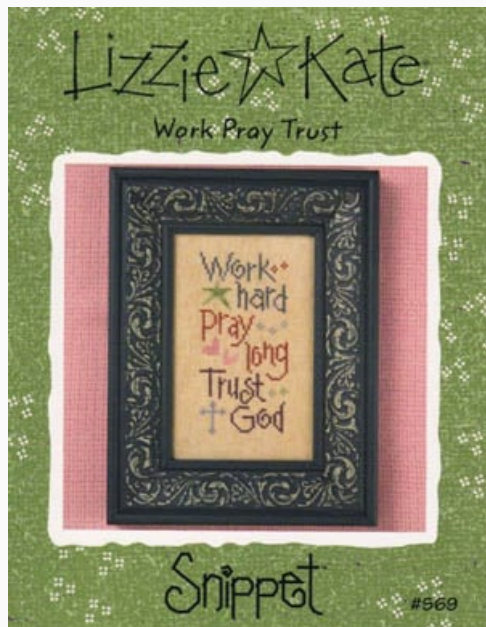

Grilles Point de Croix

Work Pray Trust (Snippet)

da: Lizzie Kate

Modello: SCHHOF06-2676

Work Pray Trust (Snippet)
Design size 2¾" x 5½" (7cm x 14cm) when worked on
28 count Linen (2 over 2).

Prix : € 7.49 (incl. TVA)

Liste des matériaux : dans la page suivante vous trouverez la liste des matériaux nécessaires à la réalisation de l'oeuvre.