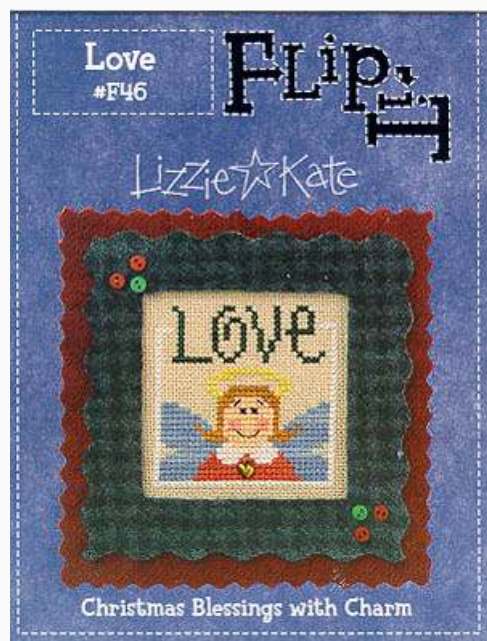

 WDW 2220

Emerald

Curry

Grilles Point de Croix

Flip-It Love (12 Blessings w/chm)

da: Lizzie Kate

Modello: SCHHOF06-1059

Flip-It Love (12 Blessings w/chm)