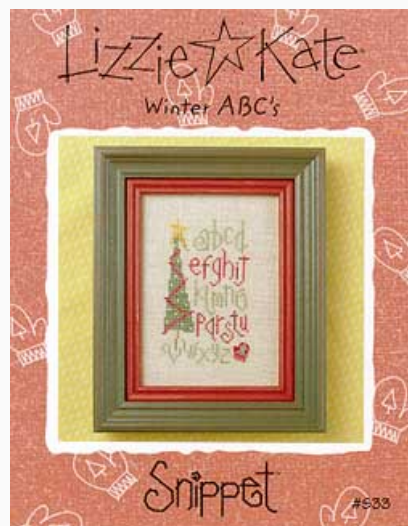

Grilles Point de Croix

Winter ABC's

da: Lizzie Kate

Modello: SCHHOF01-1929

Winter ABC's

Prix : € 7.49 (incl. TVA)

Liste des matériaux : dans la page suivante vous trouverez la liste des matériaux nécessaires à la réalisation de l'oeuvre.