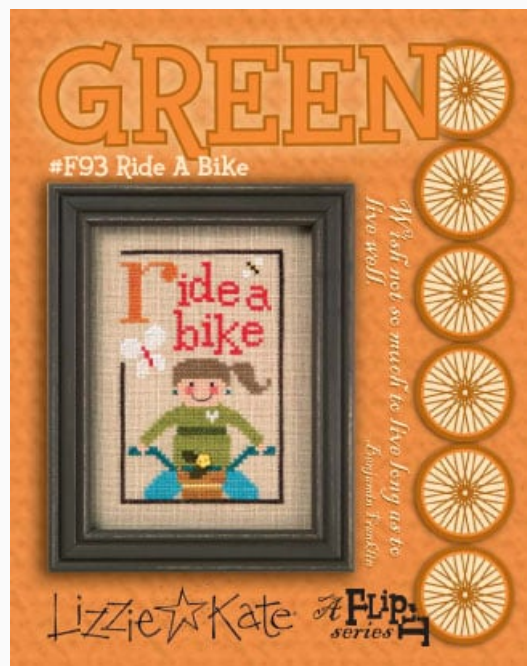

Grilles Point de Croix

Green Flip: Ride a Bike

da: Lizzie Kate

Modello: SCHHOF10-1087

Green Flip: Ride a Bike

Une nouvelle et amusante série pensée par Lizzie Kate surtout pour les brodeuses les plus jeunes, avec des dessins de couleurs et de petits conseils pour les autres créatrices plus expertes. Très jolis à broder singulièrement ou tous ensembles avec le bord FREE. Chaque grille inclut un petit bouton à la forme de fleur jaune pour compléter vos broderies. Il s'agit du deuxième dessin de la série.

Prix : € 8.11 (incl. TVA)

Liste des matériaux : dans la page suivante vous trouverez la liste des matériaux nécessaires à la réalisation de l'oeuvre.