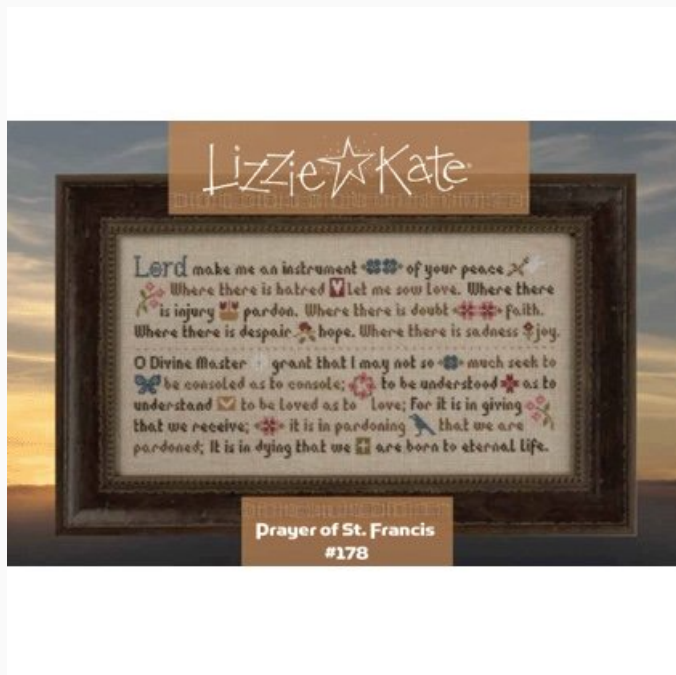

Grilles Point de Croix

Prayer of St Francis

da: Lizzie Kate

Modello: SCHLZ-178

Points . 208 x 97

Prix : € 7.76 (incl. TVA)