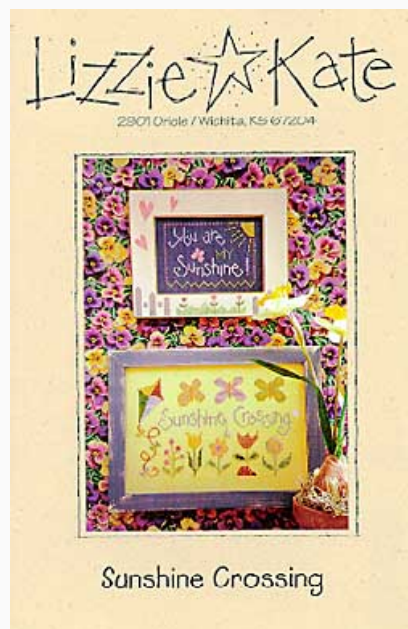

Grilles Point de Croix

Sunshine Crossing

da: Lizzie Kate

Modello: SCHHOF98-1254

Sunshine Crossing

Prix : € 9.98 (incl. TVA)