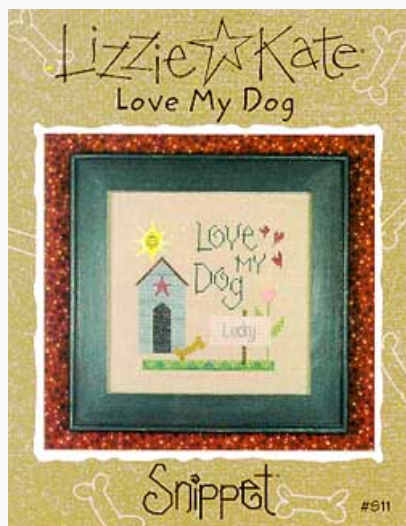

Grilles Point de Croix

Love my Dog

da: Lizzie Kate

Modello: SCHHOF00-1006

Snippet from Lizzie Kate. Stitch count 74w x 71h.

Prix : € 7.49 (incl. TVA)

Grilles Point de Croix

Love my Cat