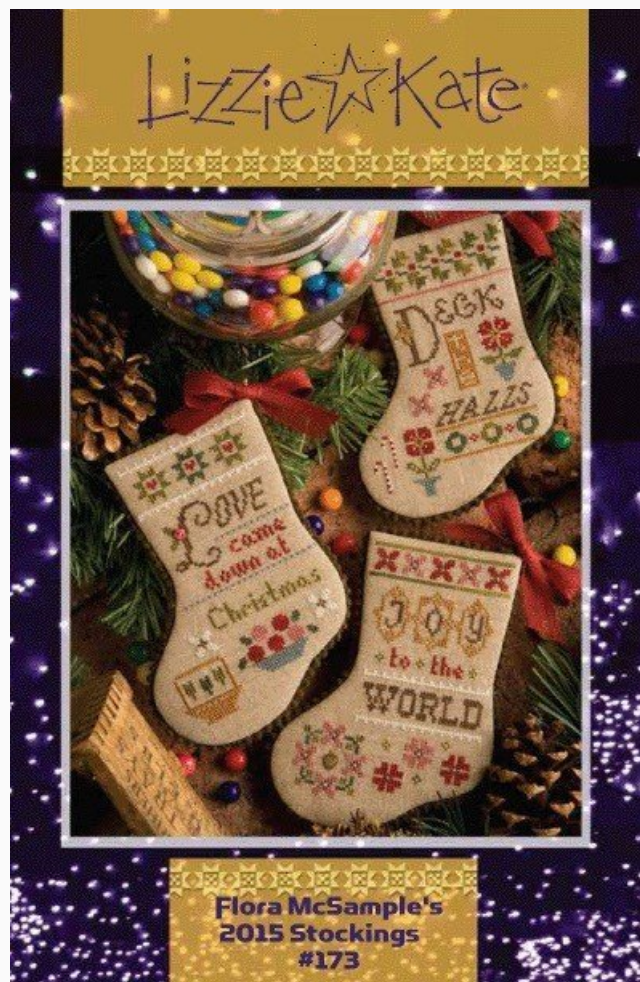

Grilles Point de Croix

Flora McSample's 2015 Stockings (w/chm)

da: Lizzie Kate

Modello: SCHHOF15-2587

Une grille pour orner en manière délicieuse trois petites chaussettes de Noël.

Charms inclus.

Points : Deck the Halls 62 x 84, Love came down 60 x 83, Joy to the world 59 x 83

Prix : € 15.60 (incl. TVA)