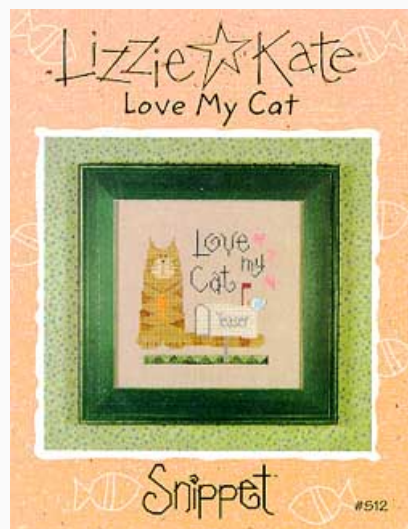

Grilles Point de Croix

Love my Dog

da: Lizzie Kate

Modello: SCHHOF00-1006

Snippet from Lizzie Kate. Stitch count 74w x 71h.

Prix : € 7.49 (incl. TVA)

Grilles Point de Croix

Love my Cat

da: Lizzie Kate

Modello: SCHHOF00-1007

Petit livre par Lizzie Kate. Points 72w x 71h.

Prix : € 7.49 (incl. TVA)

Grilles Point de Croix

Plumpkin

da: Lizzie Kate

Modello: SCHHOF00-1568