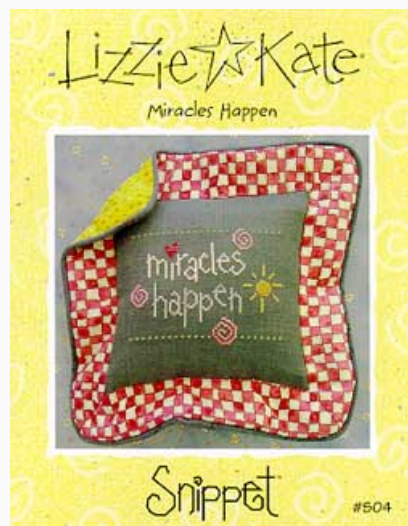

Grilles Point de Croix

Miracles Happen

da: Lizzie Kate

Modello: SCHHOF99-1393

Miracles Happen

Prix : € 6.24 (incl. TVA)