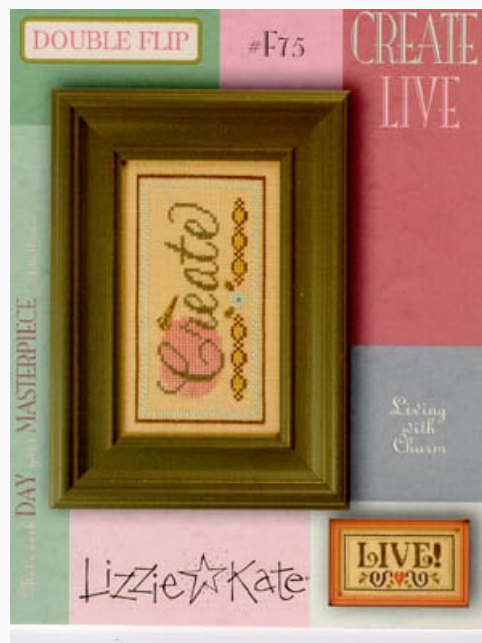

Rose

Grilles Point de Croix

Double Flip-Crete/Live

da: Lizzie Kate

Modello: SCHHOF08-1772

Double Flip-Crete/Live

Prix : € 12.48 (incl. TVA)

Liste des matériaux : dans la page suivante vous trouverez la liste des matériaux nécessaires à la réalisation de l'oeuvre.