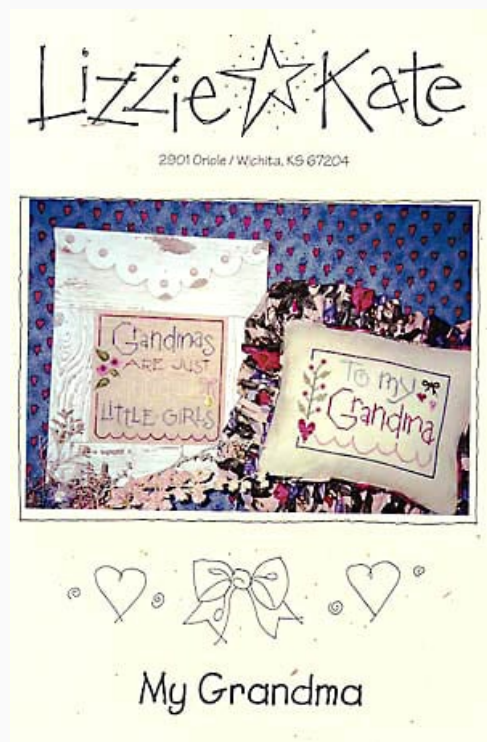

Grilles Point de Croix

My Grandma

da: Lizzie Kate

Modello: SCHHOF97-1427

My Grandma

Prix : € 12.48 (incl. TVA)