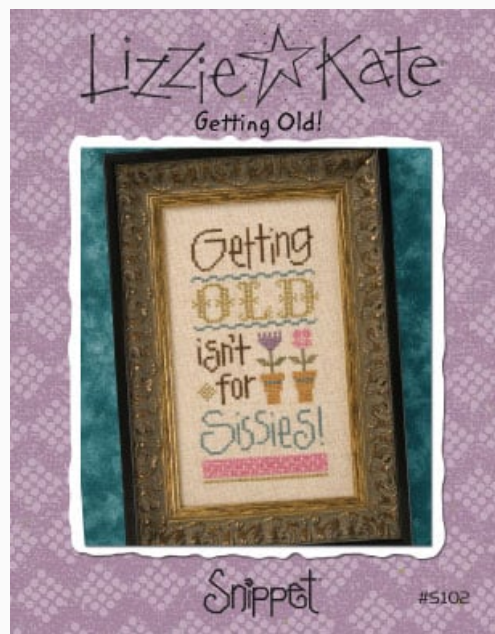

Grilles Point de Croix

Flora McSample's 2011 Ornaments

da: Lizzie Kate

Modello: SCHHOF12-1033

Flora McSample's 2011 Ornaments

Prix : € 7.49 (incl. TVA)

Grilles Point de Croix

Oh Baby!

da: Lizzie Kate

Modello: SCHHOF12-1352

Oh Baby!

Prix : € 14.35 (incl. TVA)

Grilles Point de Croix

Getting Old

da: Lizzie Kate

Modello: SCHHOF12-1353