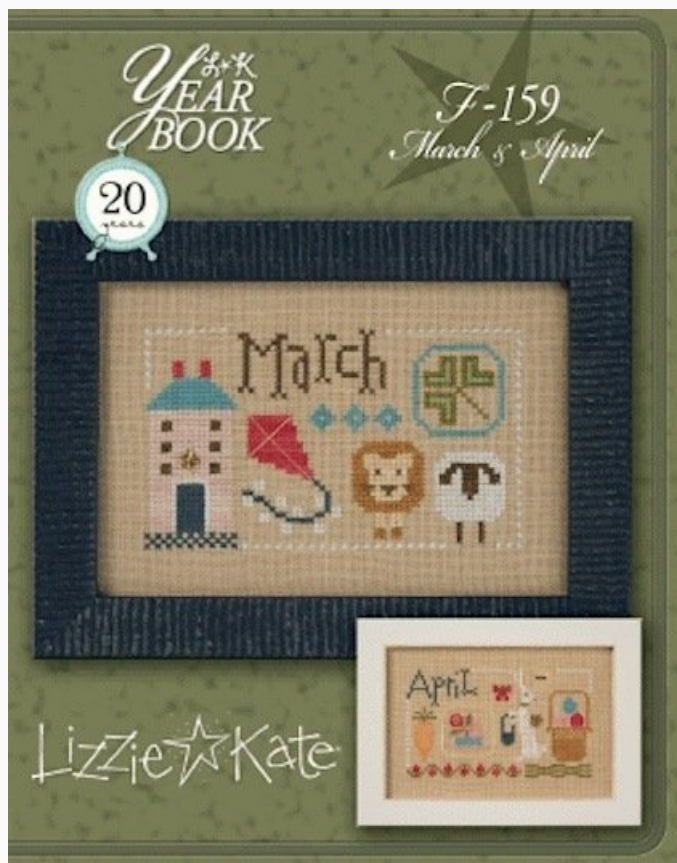

Prix : € 14.35 (incl. TVA)

Grilles Point de Croix

Yearbook Double Flip - January/February

da: Lizzie Kate

Modello: SCHHOF16-1652

Cette nouvelle série de Flip-it fête les 20 ans d'activité de la marque Lizzie Kate. Chaque grille contient les motifs de deux mois, chaque motif mesure 69x41 points, les modèles sont tous brodés sur lin Cashel 28ct Light Moca.

Le mois de Janvier avec un bonhomme de neige, pins, une maison couverte de neige; le mois de Février avec fleurs et cœurs.

Inclus deux breloques pour compléter les broderies.

Prix : € 12.48 (incl. TVA)

Grilles Point de Croix

Yearbook Double Flip - March/April

da: Lizzie Kate

Modello: SCHHOF16-1653

La série Yearbook qui fête les 20 ans d'activité de la marque Lizzie Kate continue. Chaque grille contient les motifs de deux mois, chaque motif mesure 69x41 points, les modèles sont tous brodés sur lin Cashel 28ct Light Moca.

Le mois de Mars fête l'arrivée du printemps avec un cerf-volant qui vole autour d'une petite maison, tandis que le mois d'Avril nous remporte à Pâques avec les oeufs et les lapins.

Inclus deux breloques pour compléter les broderies.