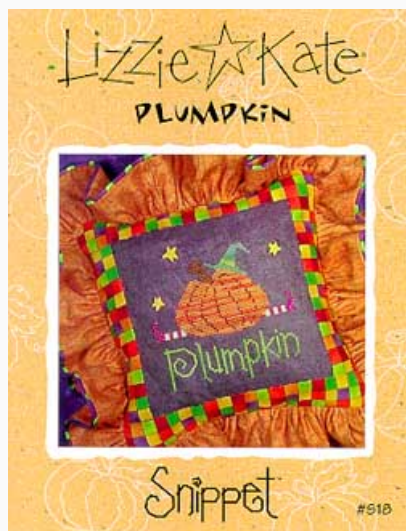

da: Lizzie Kate

Modello: SCHHOF00-1007

Petit livre par Lizzie Kate. Points 72w x 71h.

Prix : € 7.49 (incl. TVA)

Grilles Point de Croix

Plumpkin

da: Lizzie Kate

Modello: SCHHOF00-1568