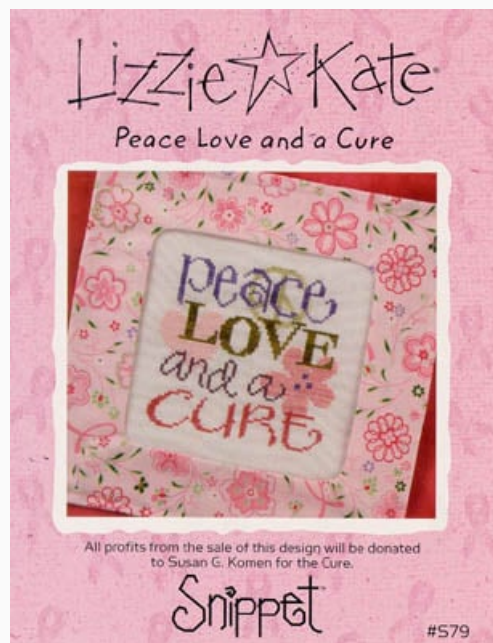

Frost

Grilles Point de Croix

Hop Squared

da: Lizzie Kate

Modello: SCHHOF08-1383

Hop Squared

Prix : € 3.62 (incl. TVA)

Grilles Point de Croix

Peace Love And A Cure

da: Lizzie Kate

Modello: SCHHOF08-1384

Peace Love And A Cure

Prix : € 7.49 (incl. TVA)

Grilles Point de Croix

Tea Crazy

da: Lizzie Kate