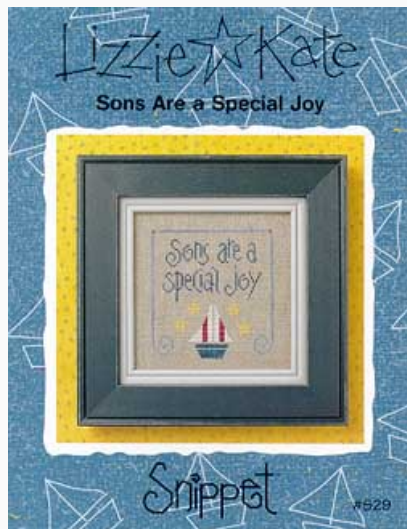

Cane

Grilles Point de Croix

Sons Are A Special Joy

da: Lizzie Kate

Modello: SCHHOF01-1492

Sons Are A Special Joy

Prix : € 7.49 (incl. TVA)

Grilles Point de Croix