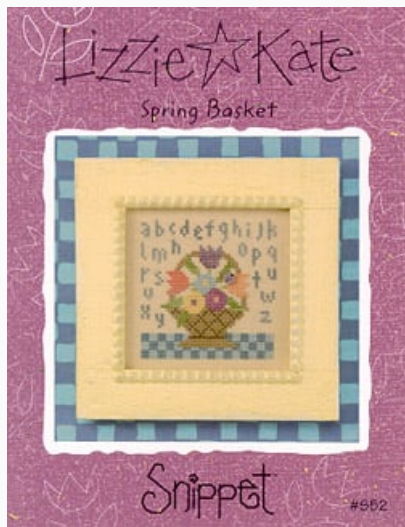

Spring ABC's

da: Lizzie Kate

Modello: SCHHOF01-1930

Spring ABC's

Prix : € 7.49 (incl. TVA)

Grilles Point de Croix

Spring Basket

da: Lizzie Kate