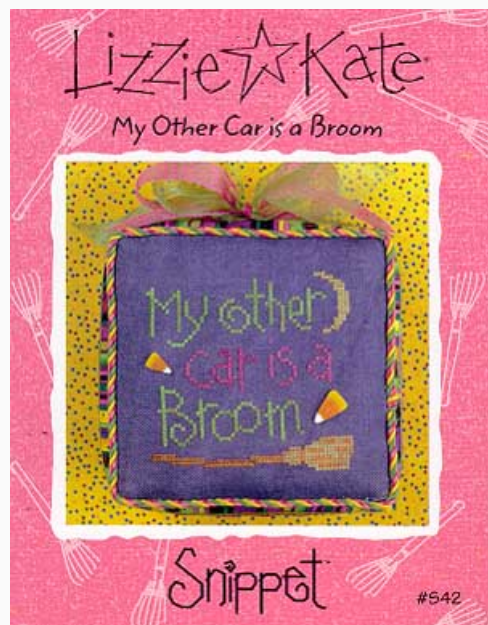

Prix : € 9.98 (incl. TVA)

Grilles Point de Croix

My Grandma

da: Lizzie Kate

Modello: SCHHOF97-1427

My Grandma

Prix : € 12.48 (incl. TVA)

Grilles Point de Croix

My Other Car Is A Broom

da: Lizzie Kate

Modello: SCHHOF02-2242

My Other Car Is A Broom
Design size 3¾" x 3¾" (9.5cm x 9.5cm) when worked
on 28 count Linen Fabric

Prix : € 7.49 (incl. TVA)

Liste des matériaux : dans la page suivante vous trouverez la liste des matériaux nécessaires à la réalisation de l'oeuvre.