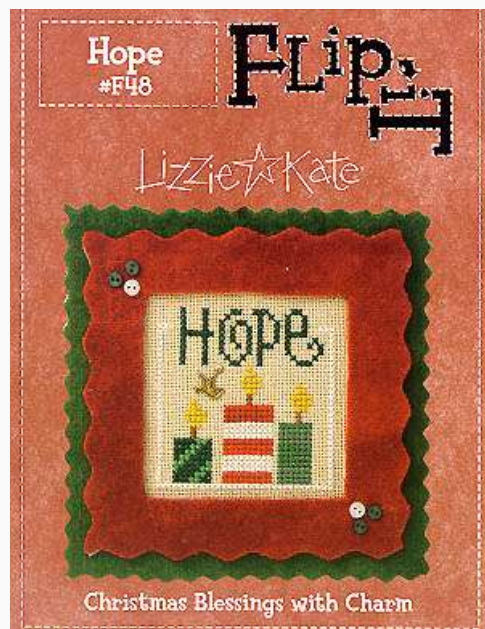

Grilles Point de Croix

Flip-It Hope (12 Blessings w/chm)

da: Lizzie Kate

Modello: SCHHOF06-1061

Flip-It Hope (12 Blessings w/chm)

Prix : € 8.11 (incl. TVA)

Liste des matériaux : dans la page suivante vous trouverez la liste des matériaux nécessaires à la réalisation de l'oeuvre.