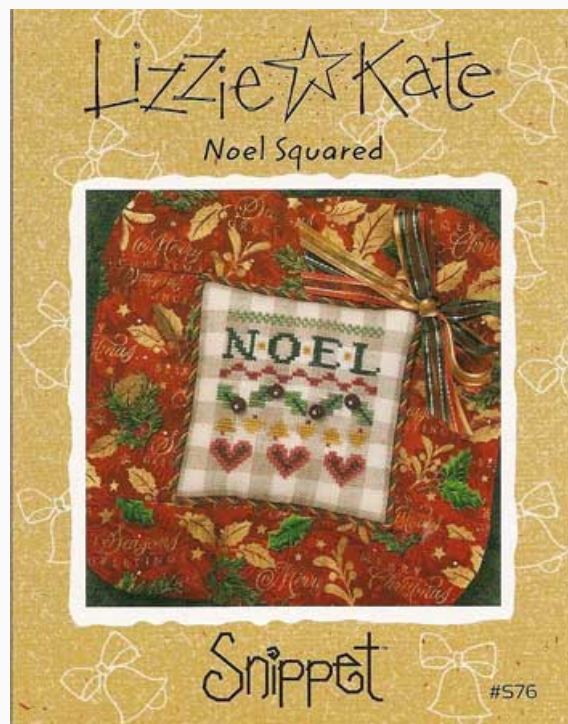

Pink

Grilles Point de Croix

Noel Squared

da: Lizzie Kate

Modello: SCHHOF07-2883

Noel Squared

Prix : € 3.62 (incl. TVA)

Liste des matériaux : dans la page suivante vous trouverez la liste des matériaux nécessaires à la réalisation de l'oeuvre.