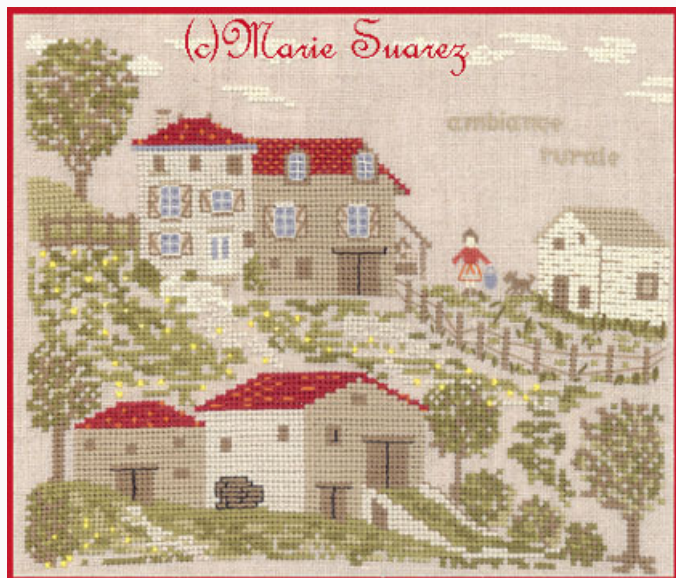

Grilles Point de Croix

Ambiance rurale - Italien

da: Marie Suarez

Modello: SCHSUAREZ-DD02IT

Ambiance rurale- Instructions en Italien.
Points: 122 x 112. Dimensions: 20 cm. x 12,5 cm.
si brodé sur lin 12 fils/cm.

Prix : € 3.50 (incl. TVA)

Grilles Point de Croix

Ambiance rurale - Français

da: Marie Suarez

Modello: SCHSUAREZ-DD02FR

Ambiance rurale- Instructions en Français.
Points: 122 x 112. Dimensions: 20 cm. x 12,5 cm.
si brodé sur lin 12fils/cm.

Prix : € 3.50 (incl. TVA)

Grilles Point de Croix

Ambiance rurale - Anglais

da: Marie Suarez

Modello: SCHSUAREZ-DD02EN

Ambiance rurale- Instructions en Anglais.
Points: 122 x 112. Dimensions: 20 cm. x 12,5 cm.
si brodé sur lin 12fils/cm.