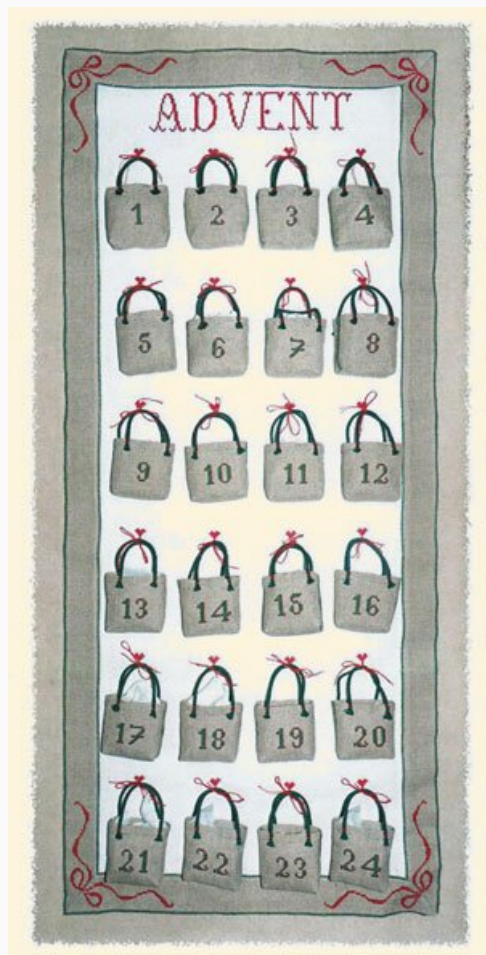

da: Marie Suarez

Modello: SCHVH-MS-01

Mes petits sacs adorês

Prix : € 9.60 (incl. TVA)

Grilles Point de Croix

Calendrier Advent

da: Marie Suarez

Modello: SCHVH-MS-XX

Calendrier Advent

Prix : € 9.60 (incl. TVA)

Grilles Point de Croix

Souvenirs de grand-mère

da: Marie Suarez

Modello: SCHMS-CL006

Souvenirs de grand-mère

Pts: 111 x 156

Prix : € 7.50 (incl. TVA)

Grilles Point de Croix

Campagne du nord

da: Marie Suarez

Modello: SCHSUAREZ-DD01

Campagne du nord
Points: 118 x 116. Dimensions: 18 cm. x 17 cm. si
brodé sur lin 12fils/cm.
Avec ce dessin Marie débute avec la série de dessins
sur les paysages vendus exclusivement par *Digital
Download*.