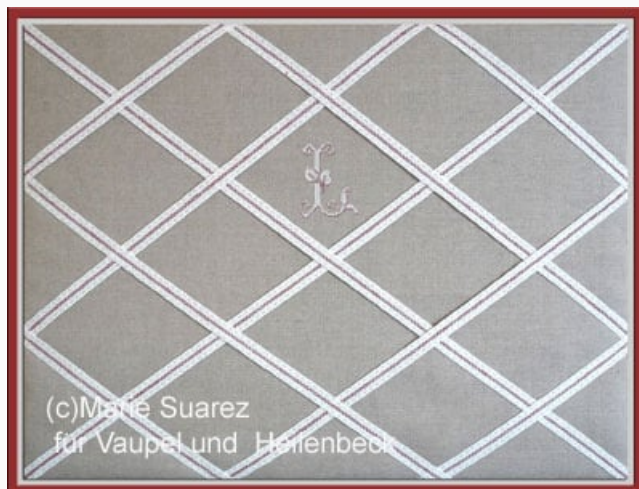

Prix : € 9.60 (incl. TVA)

Grilles Point de Croix

Pele-mele

da: Marie Suarez

Modello: SCHVH-MS-10

Pele-mele

Prix : € 9.60 (incl. TVA)

Liste des matériaux : dans la page suivante vous trouverez la liste des matériaux nécessaires à la réalisation de l'oeuvre.