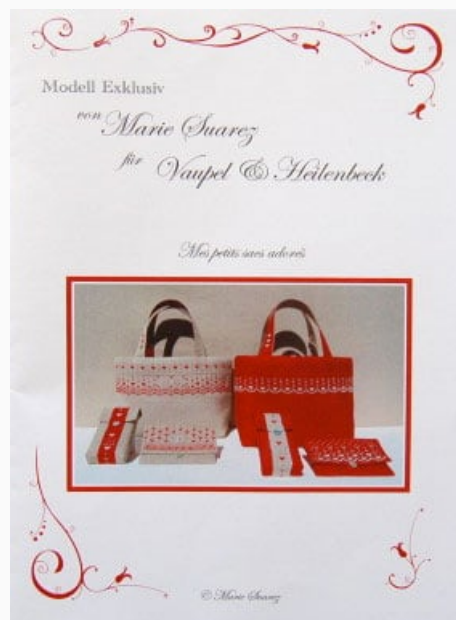

Grilles Point de Croix

Mes petits sacs adorês

da: Marie Suarez

Modello: SCHVH-MS-01

Mes petits sacs adorês

Prix : € 9.60 (incl. TVA)