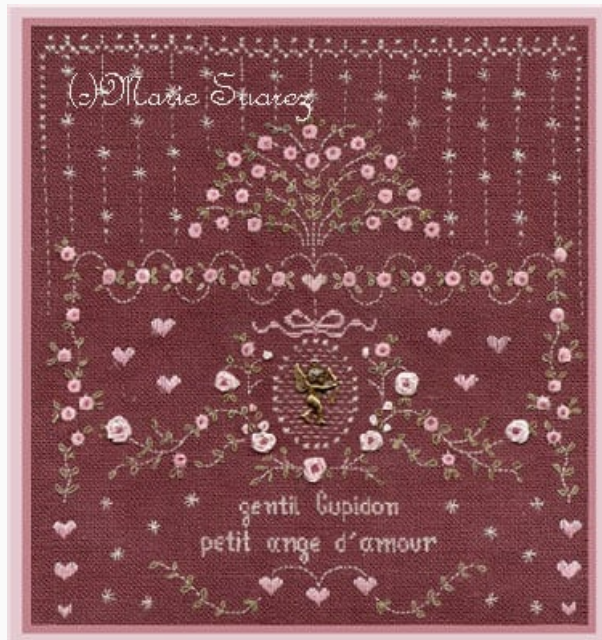

Prix : € 3.50 (incl. TVA)

Grilles Point de Croix

Princesse Rose

da: Marie Suarez

Modello: SCHMS-056

Princesse Rose

Composé de 5 petits objets tout simples et ravissants : le petit sac de 11 cm de haut, un mini rouleau, un pique-aiguilles et son étui et une breloque avec son petit cœur garni d'une couronne.

Prix : € 9.00 (incl. TVA)

Grilles Point de Croix

Eglantines Sampler

da: Marie Suarez

Modello: SCHMS-057

Eglantines Sampler

Prix : € 9.00 (incl. TVA)

Grilles Point de Croix

Gentil Cupidon

da: Marie Suarez

Modello: SCHMS-058

Gentil Cupidon
108 x 115 points
Le charm ange n'est pas fourni.

Prix : € 9.00 (incl. TVA)

Grilles Point de Croix

Ambiance rurale

da: Marie Suarez