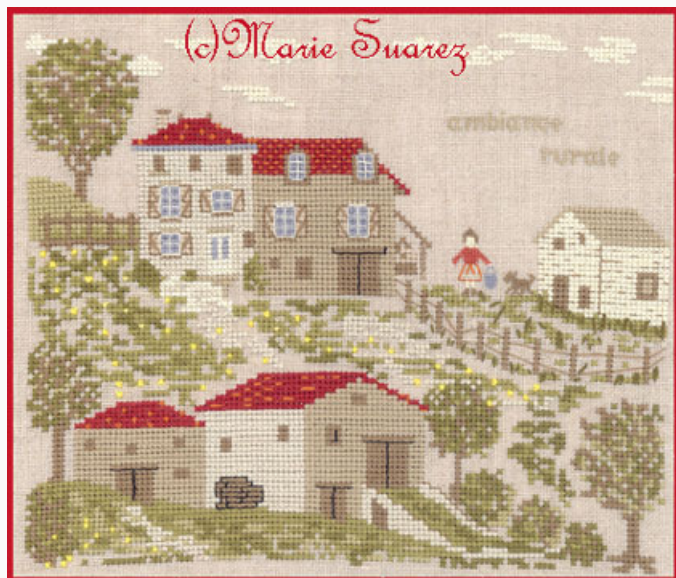

Gentil Cupidon

da: Marie Suarez

Modello: SCHMS-058

Gentil Cupidon
108 x 115 points
Le charm ange n'est pas fourni.

Prix : € 9.00 (incl. TVA)

Grilles Point de Croix

Ambiance rurale

da: Marie Suarez

Modello: SCHSUAREZ-DD02

Ambiance rurale
Points: 122 x 112. Dimensions: 20 cm. x 12,5 cm.
si brodé sur lin 12fils/cm.

Prix : € 3.50 (incl. TVA)

Liste des matériaux : dans la page suivante vous trouverez la liste des matériaux nécessaires à la réalisation de l'oeuvre.