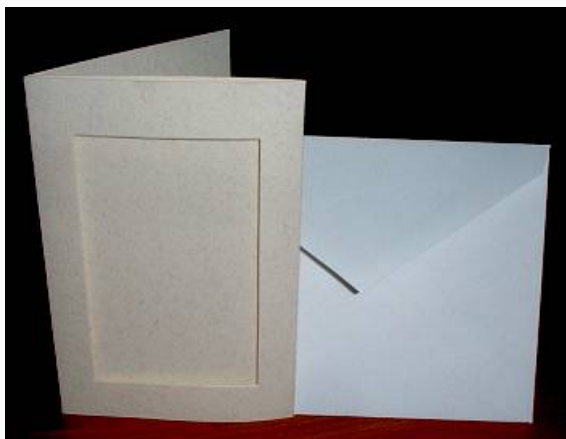

Supports à broder - Pour toi, pour tout le monde

## Carte avec ouverture rectangulaire

da: Yarntree

Modello: BIGYAR5124

Carte de 6.35 x 10.16 cm. Tu peux insérer dans l'ouverture une bande brodée ou d'autres décorations. Le prix vaut pour une carte et une enveloppe.

## Décoration de Noël

da: Yarmtree

Modello: RICYAR4492

Un disque pratique en acrylique à accrocher au sapin. On peut y insérer des photos, des broderies etc.. Il vous suffit juste un petit ruban pour l'accrocher. Dimensions: presque 8.90cm. Aire à broder de presque 7,30cm.