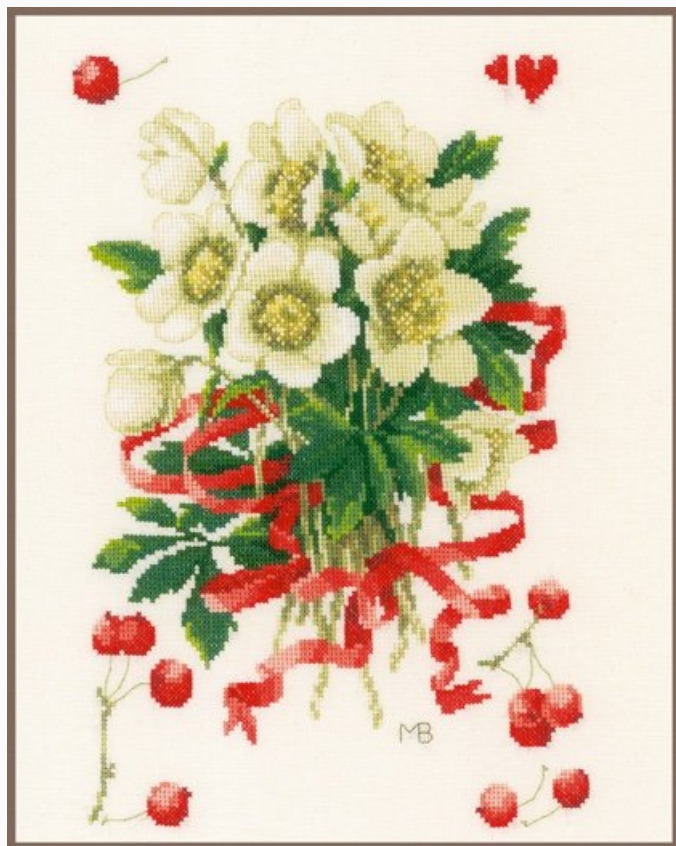

Dimensions: 44 cm. x 28 cm.

Prix : € 57.33 (incl. TVA)

Kits - Kit au point de croix - Lanarte - Marjolein Bastin

Bouquet coloré

da: Lanarte

Modello: KITLAN-PN-0183477

Le kit contient: instructions, aiguille, toile Aida 14ct. et fils DMC choisis (34 couleurs).
Dimensions: 27 cm. x 39 cm.

Prix : € 57.33 (incl. TVA)

Kits - Kit au point de croix - Lanarte - Marjolein Bastin

Rencontre autour des hellébores

da: Lanarte

Modello: KITLAN-PN-0186136

Le kit contient: instructions, aiguille, toile lin 30ct.
et fils DMC choisis (33 couleurs).

Dimensions: 43 cm. x 31 cm.

Prix : € 56.95 (incl. TVA)

Kits - Kit au point de croix - Lanarte - Marjolein Bastin

Hellébore avec des baies

da: Lanarte

Modello: KITLAN-PN-0183502

Le kit contient: instructions, aiguille, toile 27ct. et fils DMC choisis (24 couleurs).