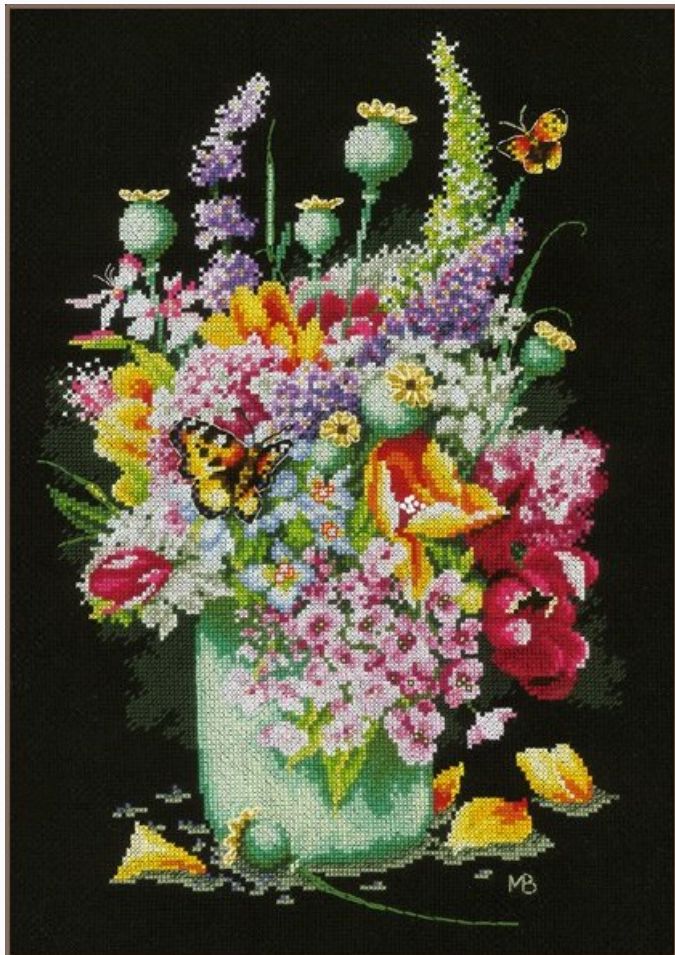

Dimensions: 33 cm. x 47 cm.

Prix : € 54.24 (incl. TVA)

Kits - Kit au point de croix - Lanarte - Marjolein Bastin

Echinacée et papillons

da: Lanarte

Modello: KITLAN-PN-0179972

Le kit contient: instructions, aiguille, toile 27ct. et fils DMC choisis (31 couleurs).

Dimensions: 44 cm. x 28 cm.

Prix : € 57.33 (incl. TVA)

Kits - Kit au point de croix - Lanarte - Marjolein Bastin

Bouquet coloré

da: Lanarte

Modello: KITLAN-PN-0183477

Le kit contient: instructions, aiguille, toile Aida 14ct. et fils DMC choisis (34 couleurs).
Dimensions: 27 cm. x 39 cm.