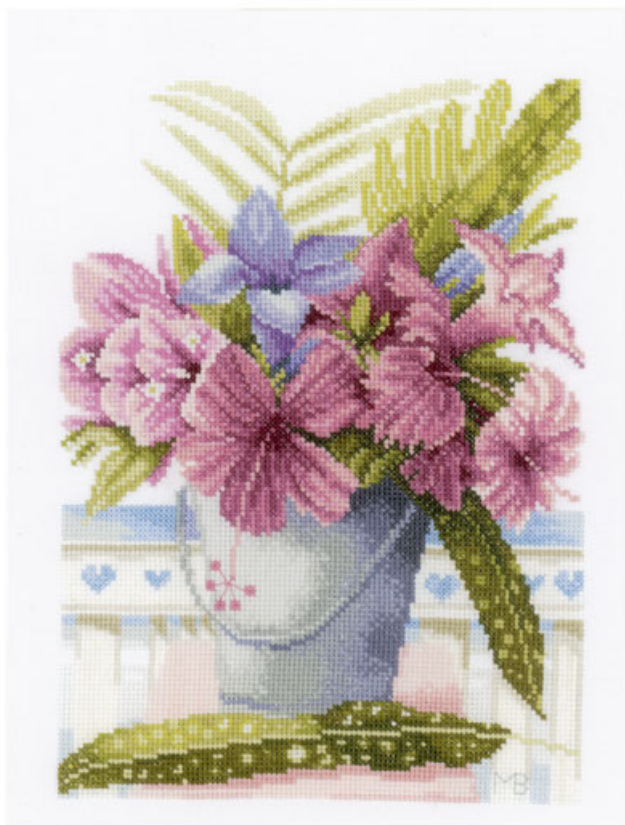

Kits - Kit au point de croix - Lanarte - Marjolein Bastin

Field Bouquet - Aida

da: Lanarte

Modello: KITLAN-PN-0148166

Field Bouquet - Aida

Dimensions: 26 cm. x 31 cm.

Le kit contient: instructions, aiguille, toile Aida 14ct.
et fils DMC choisis.

Prix : € 37.63 (incl. TVA)

Kits - Kit au point de croix - Lanarte - Marjolein Bastin

Tits in a Bush - Aida

da: Lanarte

Modello: KITLAN-PN-0154323

Tits in a Bush - Aida

Dimensions: 40 cm. x 27 cm.

Le kit contient: instructions, aiguille, toile Aida 14ct. et fils DMC choisis.

Prix : € 59.00 (incl. TVA)

Kits - Kit au point de croix - Lanarte - Marjolein Bastin

Flowers in bucket

da: Lanarte

Modello: KITLAN-PN-0154326

Flowers in bucket

Dimensions: 20 cm. x 28 cm.

Le kit contient: instructions, aiguille, toile 27ct.
(ivoire) et fils DMC choisis.