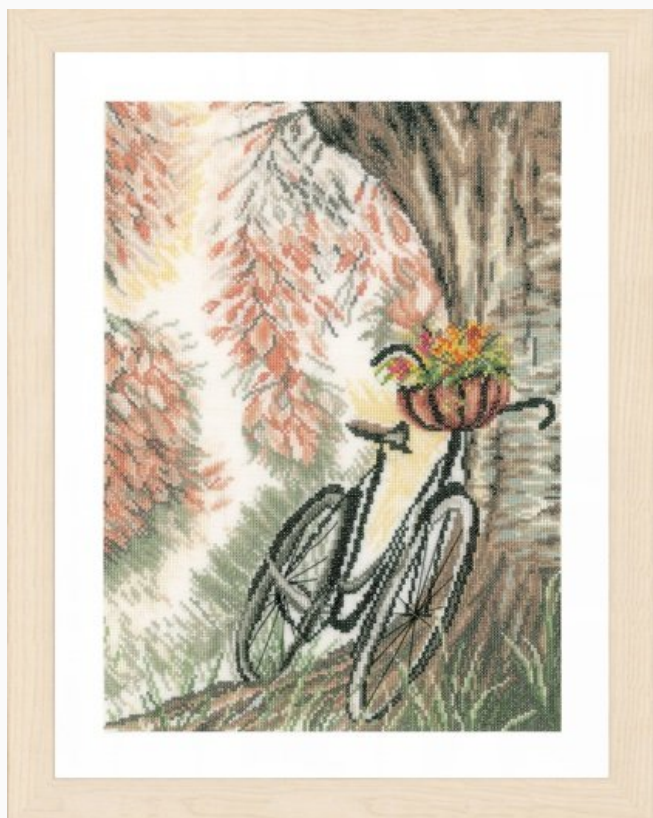

Prix : € 48.90 (incl. TVA)

Kits - Kit au point de croix - Lanarte - Autres Collections

Fée

da: Lanarte

Modello: KITLAN-PN-0164076

Le kit contient: instructions, aiguille, toile Aida 14ct. et fils DMC.

Dimensions: 24 cm. x 24 cm.

Prix : € 37.75 (incl. TVA)

Kits - Kit au point de croix - Lanarte - Autres Collections

Fée sur la lune

da: Lanarte

Modello: KITLAN-PN-0164077

Le kit contient: instructions, aiguille, toile Aida 14ct. et fils DMC.
Dimensions: 24 cm. x 24 cm.

Prix : € 37.75 (incl. TVA)

Kits - Kit au point de croix - Lanarte - Autres Collections

On a discovery travel

da: Lanarte

Modello: KITLAN-PN-0171356

Le kit contient: instructions, aiguille, toile lin 30 ct. et fils DMC.

Dimensions: 23 cm. x 49 cm.

Prix : € 74.53 (incl. TVA)

Kits - Kit au point de croix - Lanarte - Autres Collections

Bike & flower basket

da: Lanarte

Modello: KITLAN-PN-0171414

Le kit contient: instructions, aiguille, toile lin 30 ct. et fils DMC.