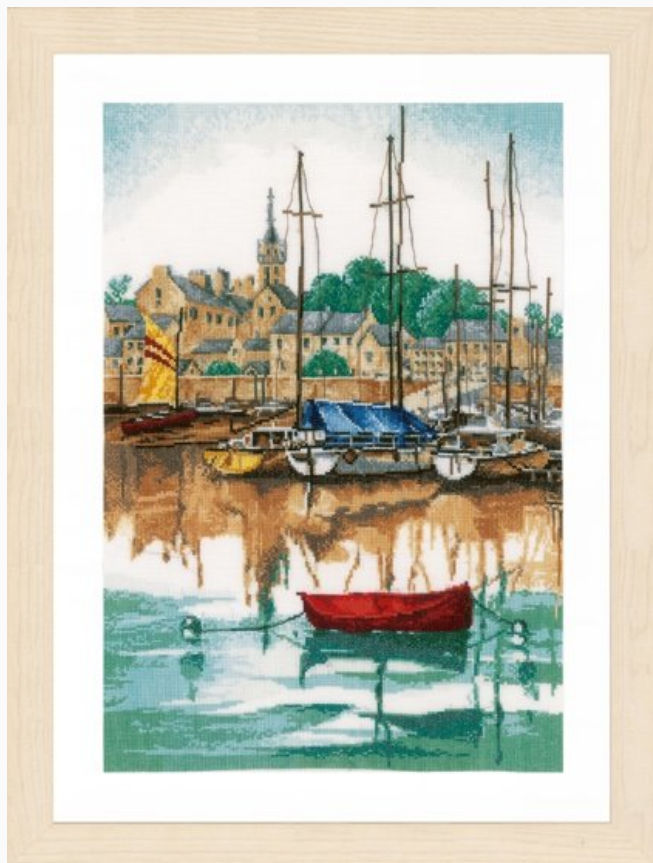

Prix : € 37.75 (incl. TVA)

Kits - Kit au point de croix - Lanarte - Autres Collections

Fée sur la lune

da: Lanarte

Modello: KITLAN-PN-0164077

Le kit contient: instructions, aiguille, toile Aida 14ct. et fils DMC.
Dimensions: 24 cm. x 24 cm.

Prix : € 37.75 (incl. TVA)

Kits - Kit au point de croix - Lanarte - Autres Collections

On a discovery travel

da: Lanarte

Modello: KITLAN-PN-0171356

Le kit contient: instructions, aiguille, toile lin 30 ct. et fils DMC.

Dimensions: 23 cm. x 49 cm.

Prix : € 74.53 (incl. TVA)

Kits - Kit au point de croix - Lanarte - Autres Collections

Bike & flower basket

da: Lanarte

Modello: KITLAN-PN-0171414

Le kit contient: instructions, aiguille, toile lin 30 ct. et fils DMC.

Dimensions: 22 cm. x 33 cm.

Prix : € 50.36 (incl. TVA)

Kits - Kit au point de croix - Lanarte - Autres Collections

Sunrise at yacht harbour

da: Lanarte

Modello: KITLAN-PN-0171005

Le kit contient: instructions, aiguille, toile lin 30 ct. et fils DMC.