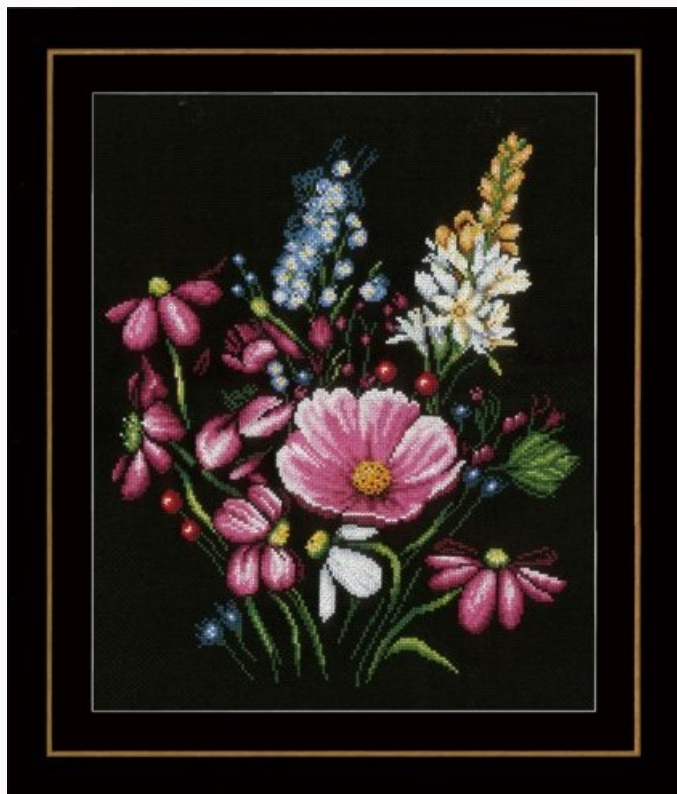

Kits - Kit au point de croix - Lanarte - Fleurs & Jardins

Fleurs sur noir

da: Lanarte

Modello: KITLAN-PN-0165380

Le kit contient: instructions, aiguille, toile 14ct.
(Aida blanche) et fils DMC.
Dimensions: 31 cm. x 36 cm.

Prix : € 49.38 (incl. TVA)