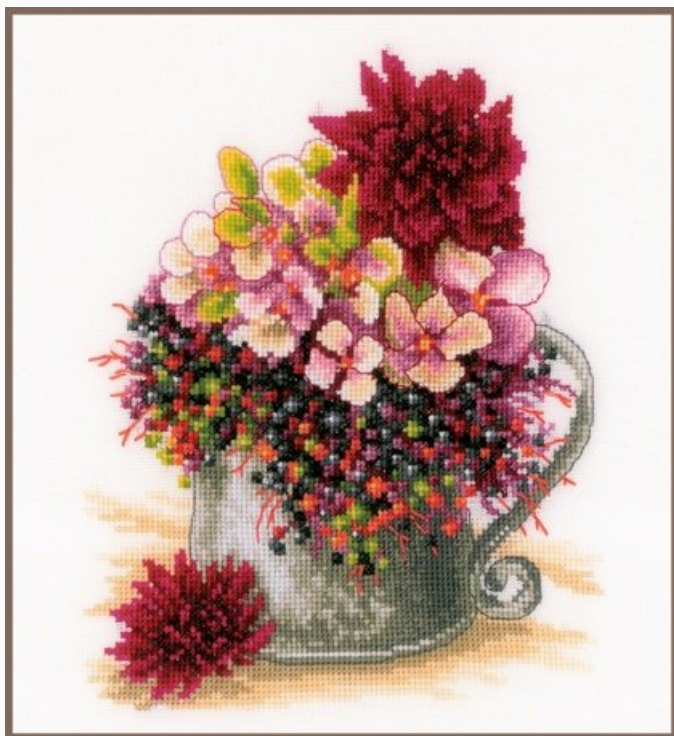

Kits - Kit au point de croix - Lanarte - Fleurs & Jardins

Bouquet de Fleurs Roses

da: Lanarte

Modello: KITLAN-PN-0185110

Le kit contient: instructions, aiguille, toile lin 30ct.
et fils DMC choisis (28 couleurs).
Dimensions : 19 cm. x 24 cm.

Prix : € 34.97 (incl. TVA)