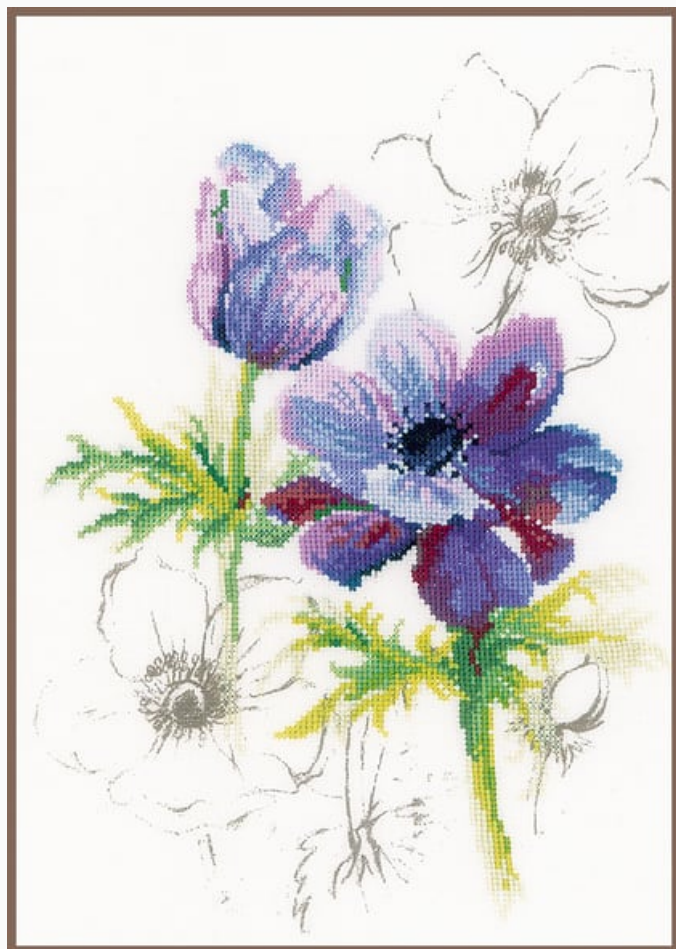

Kits - Kit au point de croix - Lanarte - Fleurs & Jardins

Anémones bleues

da: Lanarte

Modello: KITLAN-PN-0008028

Dimensions: 20 cm. x 28 cm.

Le kit contient: instructions, aiguille, toile lin 100% 27ct. (10,5 fils/cm) couleur ivoire et fils DMC (23 couleurs).

Prix : € 47.47 (incl. TVA)