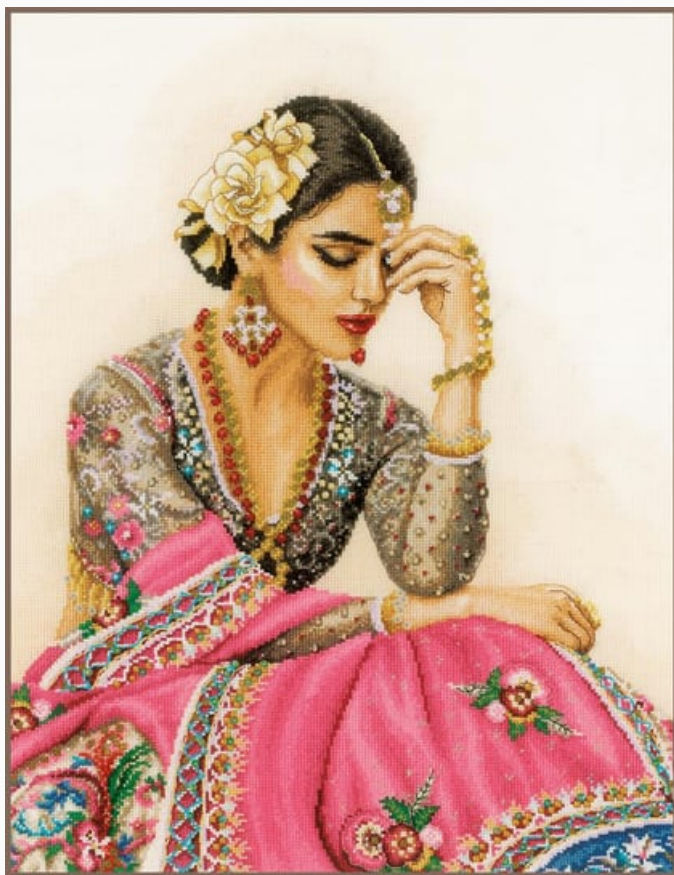

Kits - Kit au point de croix - Lanarte - Culture

Réminiscence traditionnelle

da: Lanarte

Modello: KITLAN-PN-0196746

Le kit contient: instructions, aiguille, toile lin 30ct.
et fils DMC choisis (41 couleurs).
Dimensions: 38 cm. x 32 cm.

Prévision de réassortiment à partir du vendredi 30
septembre, 2022.

Prix : € 110.37 (incl. TVA)