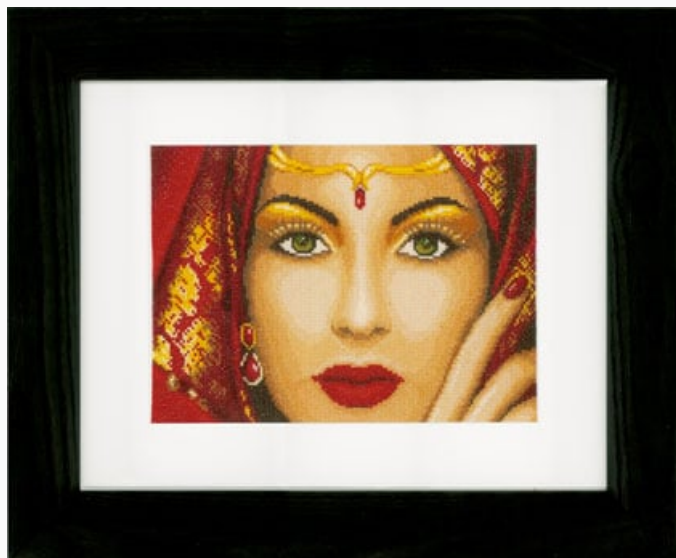

## African Lady

da: Lanarte

Modello: KITLAN-PN-0149998

Le kit contient la toile Aida 14ct (noir) , les fils mouliné DMC déjà assortis, une aiguille et les instructions.  
Dimensions finales: 32 cm. x 48 cm.

## Dancing in Passion

da: Lanarte

Modello: KITLAN-PN-0150003

Dimensions: 48 cm. x 50 cm.

Le kit contient: instructions, aiguille, toile noire Aida 14ct. et fils DMC choisis.

**Prix : € 91.57** (incl. TVA)

Kits - Kit au point de croix - Lanarte - Culture

## Flower Scarf

da: Lanarte

Modello: KITLAN-PN-0154991

Dimensions: 37 cm. x 48 cm.

Le kit contient: instructions, aiguille, toile 27ct. et fils DMC choisis.

**Prix : € 81.38** (incl. TVA)

Kits - Kit au point de croix - Lanarte - Culture

## Oriental beauty

da: Lanarte

Modello: KITLAN-PN-0156937

Le kit contient: instructions, aiguille, toile evenweave 27ct. blanc et fils DMC choisis.  
Dimensions: 28 cm. x 20 cm.

**Prix : € 47.47** (incl. TVA)