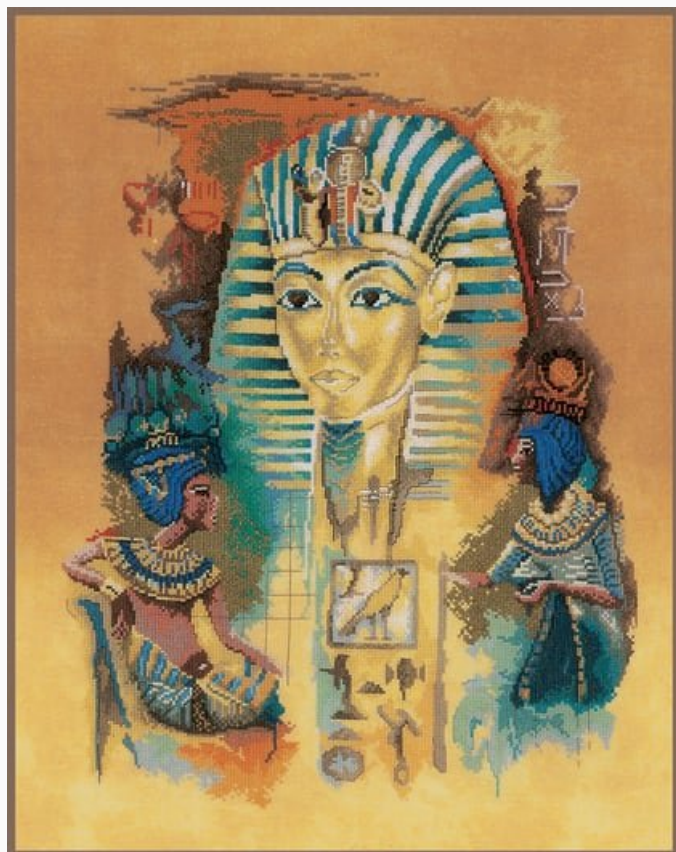

Kits - Kit au point de croix - Lanarte - Culture

Tutankhamun

da: Lanarte

Modello: KITLAN-PN-0008006

Le kit contient: instructions, aiguille, toile 100%
Coton 27 ct. et fils DMC (49 couleurs).
Dimensions: 39 cm. x 49 cm.

Prix : € 86.56 (incl. TVA)