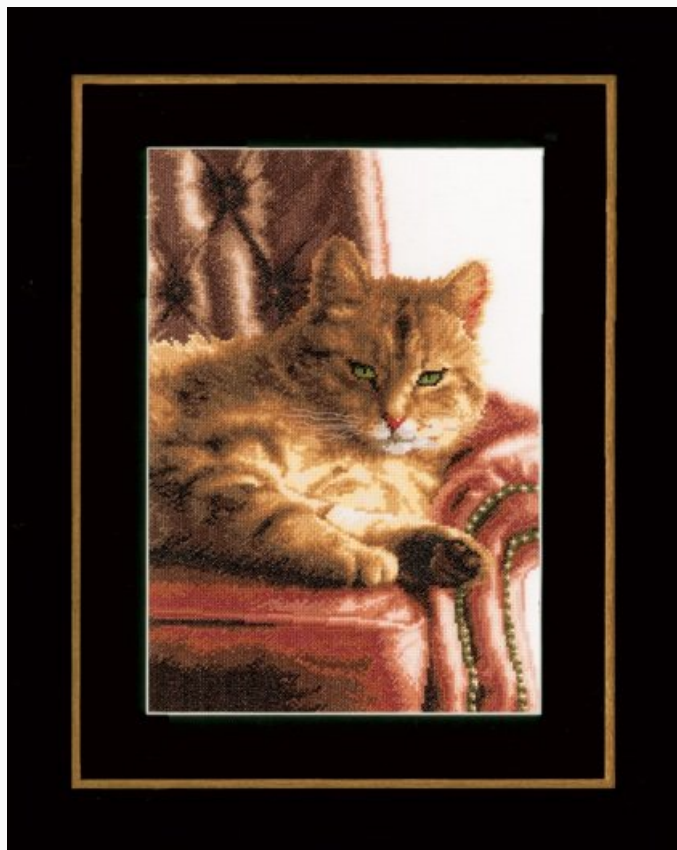

Kits - Kit au point de croix - Lanarte - Animal Collection

Relaxed Tabby

da: Lanarte

Modello: KITLAN-PN-0146177

Le kit contient la toile evenweave 27ct (blanc 11 fils) , les fils mouliné DMC déjà assortis, une aiguille et les instructions.

Dimensions finales: 24 cm. x 34 cm.

Prix : € 47.47 (incl. TVA)

Kits - Kit au point de croix - Lanarte - Animal Collection

Owl

da: Lanarte

Modello: KITLAN-PN-0146814

Le kit contient la toile Aida 14ct. (noire) , les fils mouliné DMC déjà assortis, une aiguille et les instructions.