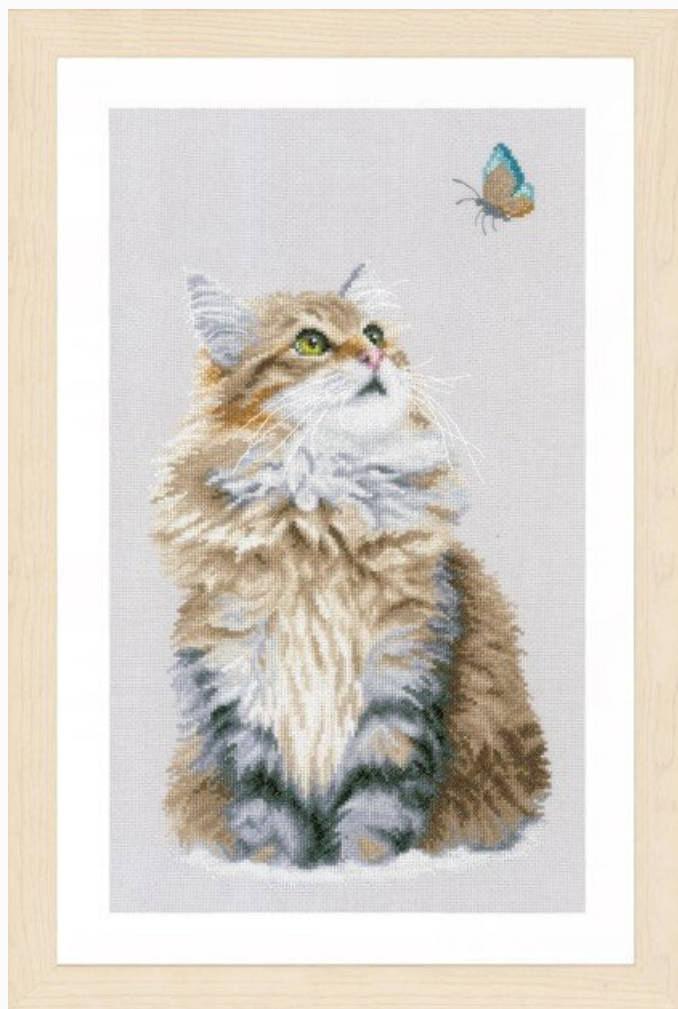

Prix : € 59.62 (incl. TVA)

Kits - Kit au point de croix - Lanarte - Animal Collection

Moutons - Aida

da: Lanarte

Modello: KITLAN-PN-0170416

Dimensions: 35 cm. x 35 cm.

Le kit contient: instructions, aiguille, toile en coton 100% (Aida 14ct.), fils DMC.

Prix : € 59.62 (incl. TVA)

Kits - Kit au point de croix - Lanarte - Animal Collection

Moutons

da: Lanarte

Modello: KITLAN-PN-0171528

Le kit contient: instructions, aiguille, toile 27ct. et fils DMC.

Dimensions: 35 cm. x 35 cm.

Prix : € 59.62 (incl. TVA)

Kits - Kit au point de croix - Lanarte - Animal Collection

Forest Cat

da: Lanarte

Modello: KITLAN-PN-0171041

Dimensions: 25 cm. x 42 cm.

Le kit contient: instructions, aiguille, toile en coton 100% (Aida 14ct.), fils DMC.