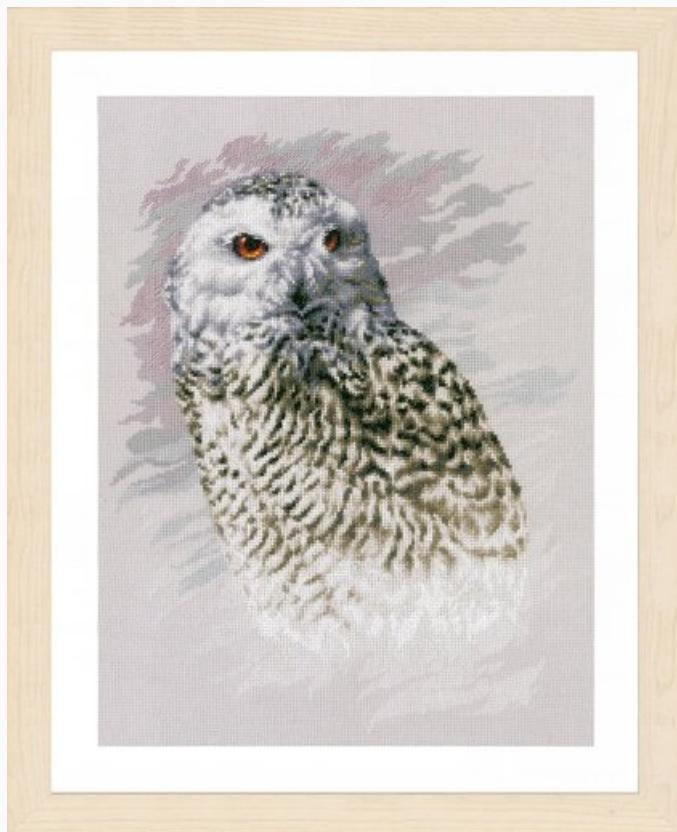

Prix : € 38.73 (incl. TVA)

Kits - Kit au point de croix - Lanarte - Animal Collection

Mane in the wind - Aida

da: Lanarte

Modello: KITLAN-PN-0170753

Dimensions: 35 cm. x 35 cm.

Le kit contient: instructions, aiguille, toile en coton 100% (Aida 14ct.), fils DMC.

Prix : € 58.12 (incl. TVA)

Kits - Kit au point de croix - Lanarte - Animal Collection

Harfang des neiges

da: Lanarte

Modello: KITLAN-PN-0183826

Dimensions: 29 cm. x 38 cm.

Le kit contient: instructions, aiguille, toile en coton 100% (Aida 14ct.), fils DMC (24 couleurs).