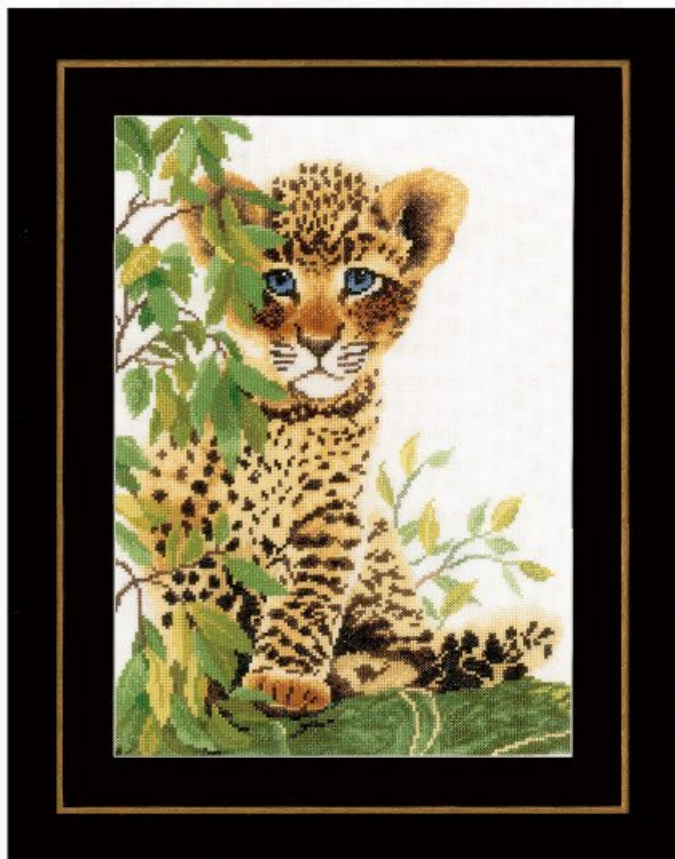

Dimensions finales: 24 cm x 34 cm

Prix : € 47.47 (incl. TVA)

Kits - Kit au point de croix - Lanarte - Animal Collection

Dog in bowler

da: Lanarte

Modello: KITLAN-PN-148260

Dimensions: 9 cm. x 9 cm.

Le kit contient: instructions, aiguille, toile 30ct. Lin écriu et fils DMC choisis.

Prix : € 16.23 (incl. TVA)

Kits - Kit au point de croix - Lanarte - Animal Collection

Leopard

da: Lanarte

Modello: KITLAN-PN-0154944

Le kit contient la toile evenweave 27ct (blanc 11 fils) , les fils mouliné DMC déjà assortis, une aiguille et les instructions.
Dimensions finales: 35 cm. x 34 cm.

Prix : € 63.58 (incl. TVA)

Kits - Kit au point de croix - Lanarte - Animal Collection

Hibou

da: Lanarte

Modello: KITLAN-PN-0157518

Le kit contient: instructions, aiguille, toile 27ct.
(blanc) et fils DMC choisis.
Dimensions: 19 cm. x 26 cm.

Prix : € 38.63 (incl. TVA)

Kits - Kit au point de croix - Lanarte - Animal Collection

Little Panther

da: Lanarte

Modello: KITLAN-PN-0158160

Le kit contient: instructions, aiguille, toile 27ct. et fils DMC.