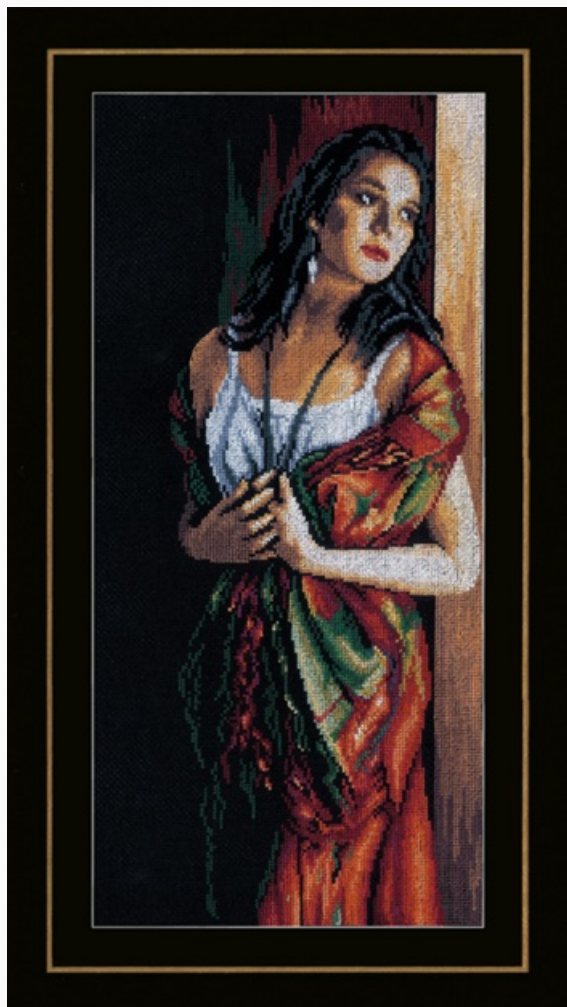

Kits - Kit au point de croix - Lanarte - Romantic Collection

Lady with Scarf

da: Lanarte

Modello: KITLAN-PN-0168603

Le kit contient: instructions, aiguille, toile 14ct. (Aida Noir) et fils DMC.

Dimensions: 20 cm. x 50 cm.

Prix : € 55.24 (incl. TVA)