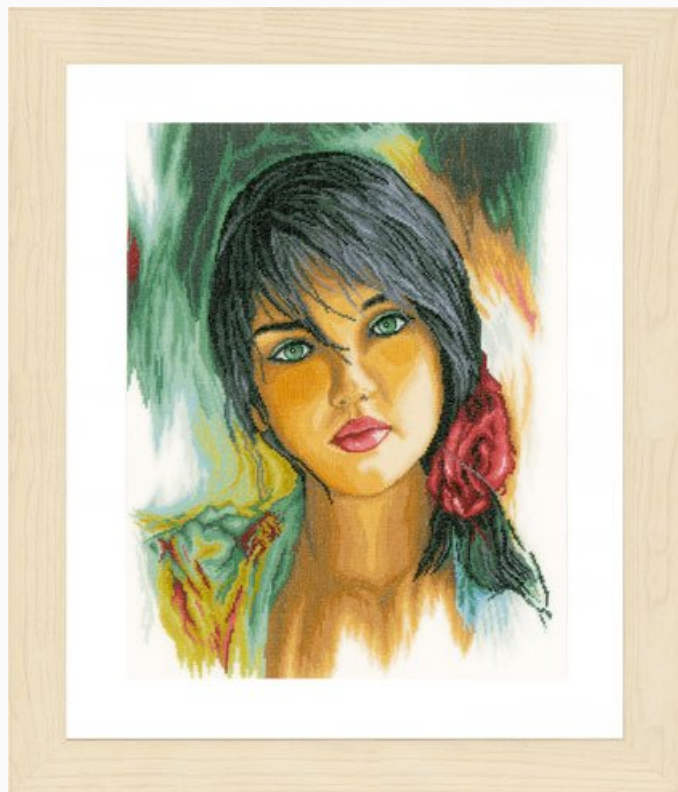

Dimensions: 22 cm x 28 cm

Prix : € 61.03 (incl. TVA)

Kits - Kit au point de croix - Lanarte - Romantic Collection

Women and horse

da: Lanarte

Modello: KITLAN-PN-0158324

Le kit contient: instructions, aiguille, toile de lin 30ct. et fils DMC choisis.
Dimensions: 30 cm. x 30 cm.

Dimensions: 20 cm. x 30 cm.

Prix : € 47.47 (incl. TVA)

Kits - Kit au point de croix - Lanarte - Romantic Collection

Lady with Hat

da: Lanarte

Modello: KITLAN-PN-0162297

Le kit contient: instructions, aiguille, toile 35ct. et fils DMC.

Dimensions: 25 cm. x 34 cm.

Prix : € 55.75 (incl. TVA)

Kits - Kit au point de croix - Lanarte - Romantic Collection

Feelings

da: Lanarte

Modello: KITLAN-PN-0164075

Le kit contient: instructions, aiguille, toile 30ct. (lin) et fils DMC.

Dimensions: 24 cm. x 43 cm.

Prix : € 65.43 (incl. TVA)

Kits - Kit au point de croix - Lanarte - Romantic Collection

Femme & fleurs

da: Lanarte

Modello: KITLAN-PN-0165378

Le kit contient: instructions, aiguille, toile 14ct. noir (Aida 55) et fils DMC.
Dimensions: 34 cm. x 49 cm.