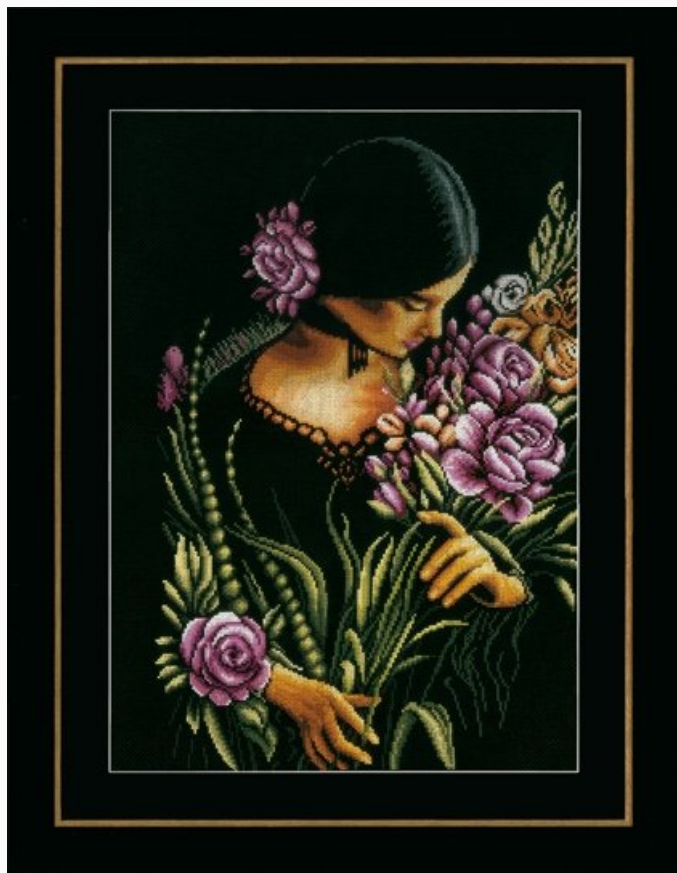

Dimensions: 25 cm. x 34 cm.

Prix : € 55.75 (incl. TVA)

Kits - Kit au point de croix - Lanarte - Romantic Collection

Feelings

da: Lanarte

Modello: KITLAN-PN-0164075

Le kit contient: instructions, aiguille, toile 30ct. (lin) et fils DMC.

Dimensions: 24 cm. x 43 cm.

Prix : € 65.43 (incl. TVA)

Kits - Kit au point de croix - Lanarte - Romantic Collection

Femme & fleurs

da: Lanarte

Modello: KITLAN-PN-0165378

Le kit contient: instructions, aiguille, toile 14ct. noir (Aida 55) et fils DMC.
Dimensions: 34 cm. x 49 cm.