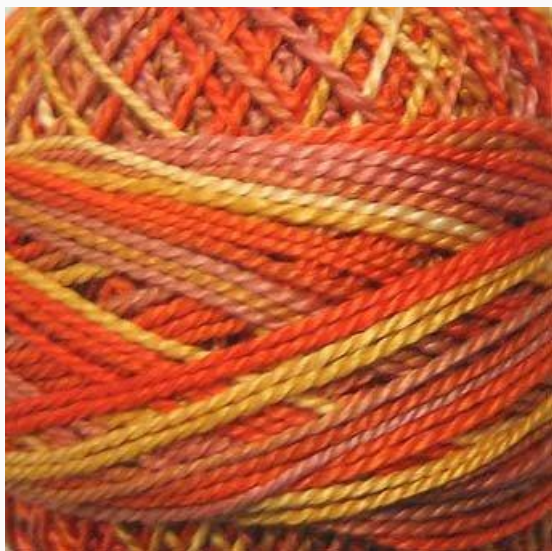

Fil de poids teint à la main qui maintient la couleur. Un peu plus lourd que les autres fils, il peut bien couvrir la toile et donner un joli effet de décoration. Utilisez-le pour broderies, embellissements, appliqués, crochets, quilting, frises, couture etc. Dimension 12, 100 mètres.

Prévision de réassortiment à partir du vendredi 30 septembre, 2022.

Prix : € 7.11 (incl. TVA)

Fils - Valdani - Perlé

Fall leaves #8 - Multicolors

da: Valdani

Modello: FILWICVAL-8VAM7

Fil de poids moyen teint à la main qui maintient la couleur. Un peu plus lourd que les autres fils, il peut bien couvrir la toile et donner un joli effet de décoration. Utilisez-le pour broderies, embellissements, appliqués, crochets, quilting, frises, couture etc.