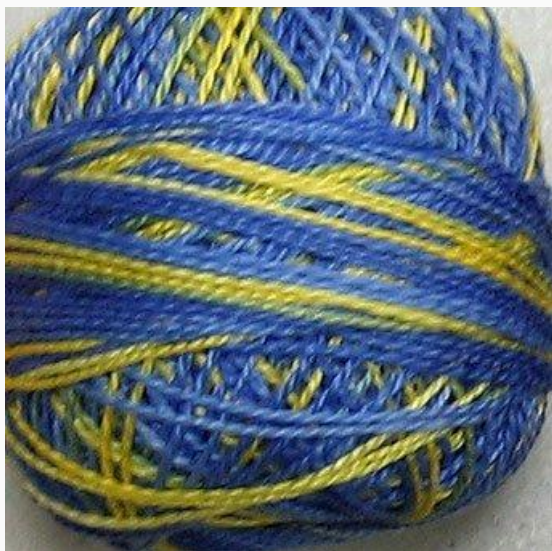

Fil de poids moyen teint à la main qui maintient la couleur. Un peu plus lourd que les autres fils, il peut bien couvrir la toile et donner un joli effet de décoration. Utilisez-le pour broderies, embellissements, appliqués, crochets, quilting, frises, couture etc.

Fil de poids moyen teint à la main qui maintient la couleur. Un peu plus lourd que les autres fils, il peut bien couvrir la toile et donner un joli effet de décoration. Utilisez-le pour broderies, embellissements, appliqués, crochets, quilting, frises, couture etc.
Dimension 8, 67 mètres.

Prévision de réassortiment à partir du vendredi 30 septembre, 2022.

Prix : € 7.11 (incl. TVA)

Fils - Valdani - Perlé

Sun Kissed Sky #8 - Multicolors

da: Valdani

Modello: FILWICVAL-8VAM9

Fil de poids moyen teint à la main qui maintient la couleur. Un peu plus lourd que les autres fils, il peut bien couvrir la toile et donner un joli effet de décoration. Utilisez-le pour broderies, embellissements, appliqués, crochets, quilting, frises, couture etc.