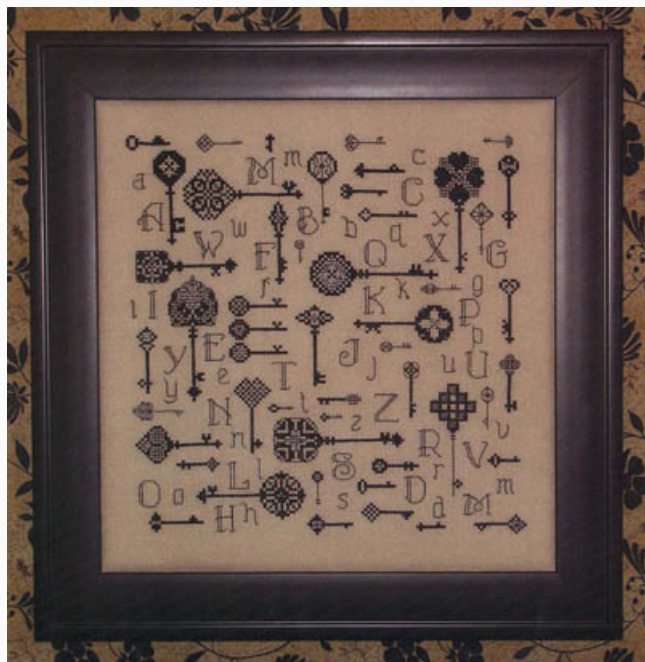

Grilles Point de Croix

Keys To The Kingdom

da: Rosewood Manor Designs

Modello: SCHHOF11-1273

Keys To The Kingdom

Prix : € 16.22 (incl. TVA)