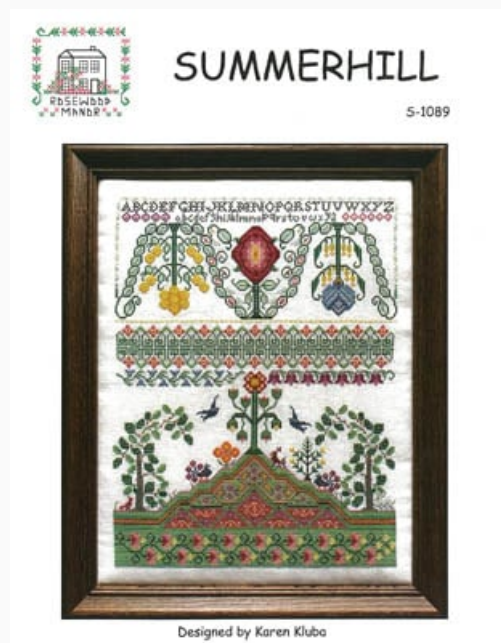

Grilles Point de Croix

Summerhill

da: Rosewood Manor Designs

Modello: SCHHOF21-1771

Summerhill
Points : 198w x 258h

Prix : € 21.21 (incl. TVA)