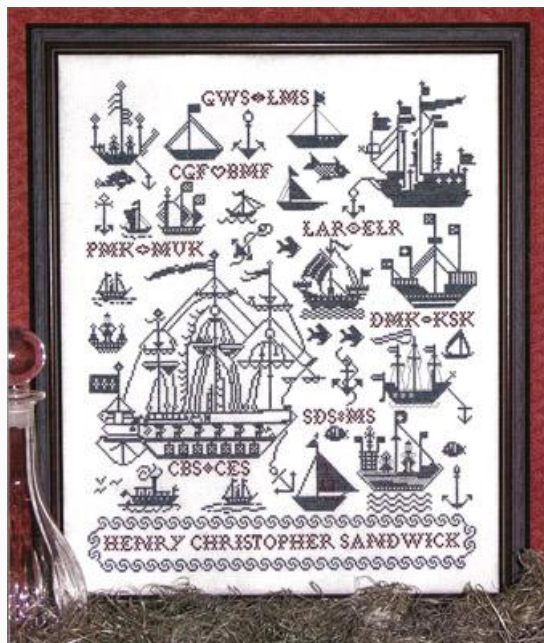

Grilles Point de Croix

Sailings Ships Sampler

da: Rosewood Manor Designs

Modello: SCHHOF09-2057

Sailings Ships Sampler

Prix : € 21.21 (incl. TVA)