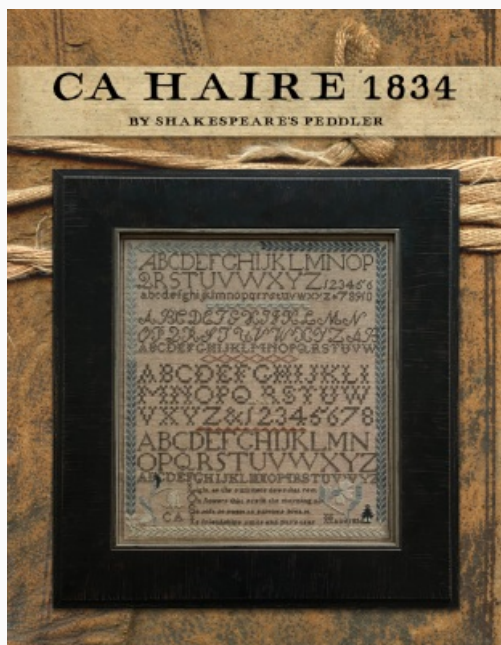

Grilles Point de Croix

Mary Ann Mingay 1796

da: Shakespeare's Peddler

Modello: SCHHOF22-2132

Mary Ann Mingay 1796

Prix : € 29.95 (incl. TVA)

Grilles Point de Croix

CA Haire 1834

da: Shakespeare's Peddler

Modello: SCHHOF22-2347

CA Haire 1834

Prix : € 22.46 (incl. TVA)

Grilles Point de Croix

Mary A Williams 1818

da: Shakespeare's Peddler

Modello: SCHHOF22-2704