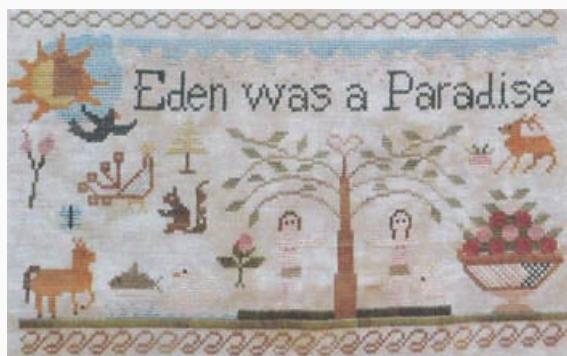

da: Shakespeare's Peddler

Modello: SCHHOF15-1460

Jenny Bean Alphabet

Prix : € 9.98 (incl. TVA)

Grilles Point de Croix

Jenny Bean Adam & Eve-Parlor 2

da: Shakespeare's Peddler

Modello: SCHHOF15-2544