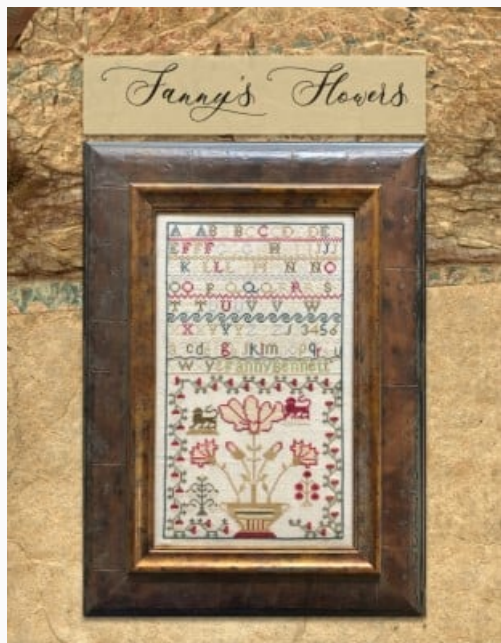

Grilles Point de Croix

Oh!

da: Shakespeare's Peddler

Modello: SCHHOF21-2495

Oh!

Prix : € 17.47 (incl. TVA)

Grilles Point de Croix

Sarah's Work

da: Shakespeare's Peddler

Modello: SCHHOF21-2653

Sarah's Work

Prix : € 18.72 (incl. TVA)

Grilles Point de Croix

Red Letter Day

da: Shakespeare's Peddler

Modello: SCHHOF21-2668

Red Letter Day

Prix : € 42.42 (incl. TVA)

Grilles Point de Croix

Fanny's Flowers

da: Shakespeare's Peddler

Modello: SCHHOF21-2802

Fanny's Flowers

Prix : € 18.72 (incl. TVA)