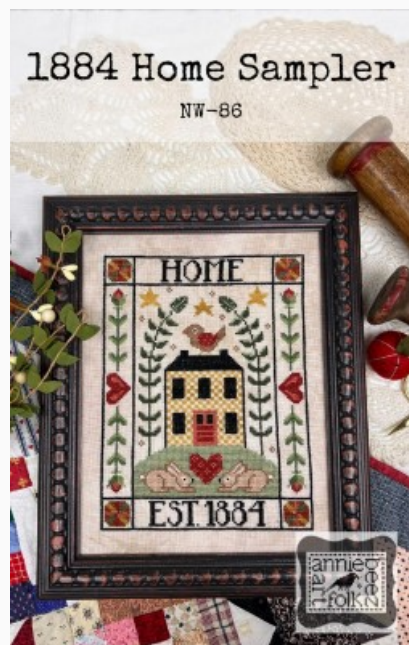

da: Annie Beez Folk Art

Modello: SCHHOF22-1474

Hop To It!
Points : 57w x 60h
Nashville 2022

Prix : € 14.97 (incl. TVA)

Grilles Point de Croix

Margaret Robertson 1855

da: Annie Beez Folk Art

Modello: SCHHOF22-1475

Margaret Robertson 1855

Points : 137w x 139h

Nashville 2022

Prix : € 14.97 (incl. TVA)

Grilles Point de Croix

1884 Home Sampler

da: Annie Beez Folk Art

Modello: SCHHOF22-1476

1884 Home Sampler
Points : 104w x 144h
Nashville 2022

Prix : € 14.97 (incl. TVA)

Grilles Point de Croix

Mary Hill 1826

da: Annie Beez Folk Art

Modello: SCHHOF22-1477

Mary Hill 1826
Nashville 2022

Prix : € 14.97 (incl. TVA)