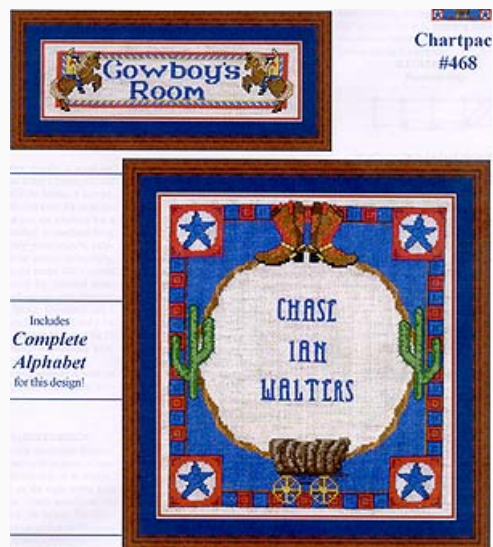

Grilles Point de Croix

Cowboy Corral

da: Pegasus Originals, Inc.

Modello: SCHHOF05-1198

Cowboy Corral

Prix : € 2.65 (incl. TVA)