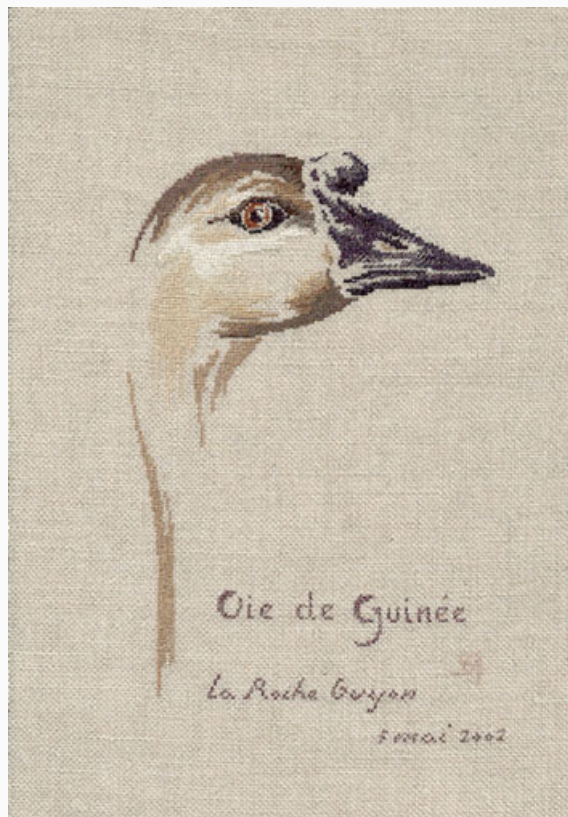

Grilles Point de Croix

Oie de Guinée

da: Marie-Thérèse Saint-Aubin

Modello: SCHMTSA-Oie

Oie de Guinée

Note Bien: si le produit n'est pas disponible, il faut au moins 45 jours.

Points 129x192

Prix : € 12.50 (incl. TVA)