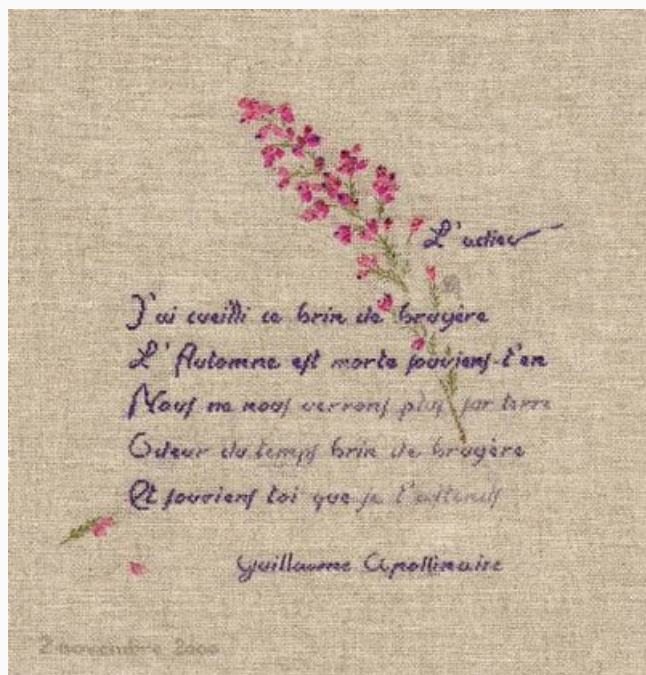

Grilles Point de Croix

Bruyère en fleur !

da: Marie-Thérèse Saint-Aubin

Modello: SCHMTSA-bruyere

Bruyère en fleur !

Points: 208 x 222

Note Bien: si le produit n'est plus disponible, il faut considérer 45 jours.

Prix : € 12.50 (incl. TVA)

Liste des matériaux : dans la page suivante vous trouverez la liste des matériaux nécessaires à la réalisation de l'oeuvre.