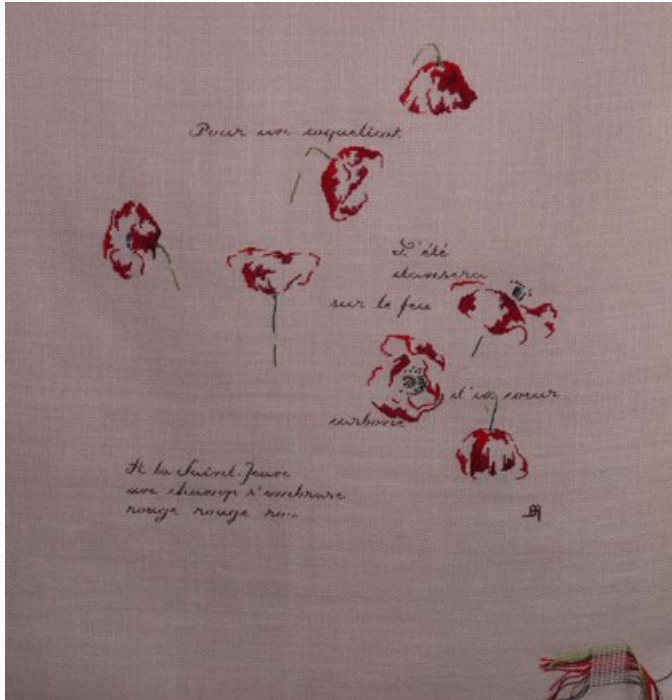

Prix : € 12.50 (incl. TVA)

Grilles Point de Croix

Abécédaire Redouté

da: Marie-Thérèse Saint-Aubin

Modello: SCHMTSA-abcredoute

Abécédaire Redouté

Toujours un bouquet à la belle saison, un peu de couleur, un peu de parfum dans un monde cruel. Inspiré d'une *centifolia* de Pierre Joseph Redouté. 144 x 221 points

Prix : € 0.00 (incl. TVA)

Grilles Point de Croix

Rouge Ponceau

da: Marie-Thérèse Saint-Aubin

Modello: SCHMTSA-rougeponceau

Rouge Ponceau

Note Bien: si le produit n'est plus disponible, il faut considérer 45 jours.