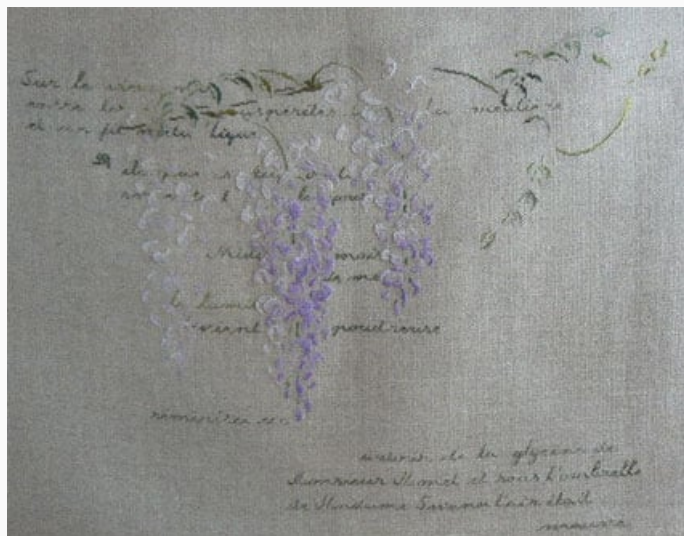

Grilles Point de Croix

Glycine évanescente

da: Marie-Thérèse Saint-Aubin

Modello: SCHMTSA-glycine

Glycine évanescente

Points: 276x348

Note Bien: si le produit n'est plus disponible, il faut considérer 45 jours.