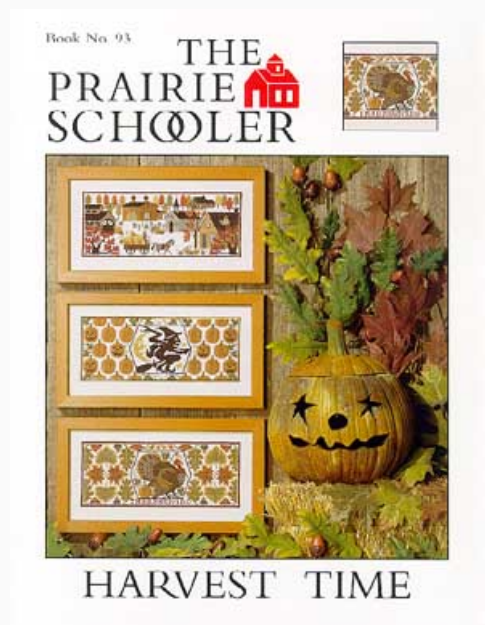

Grilles Point de Croix

Harvest Time

da: The Prairie Schooler

Modello: SCHHOF01-2136

Harvest Time
Livret

Prix : € 8.73 (incl. TVA)