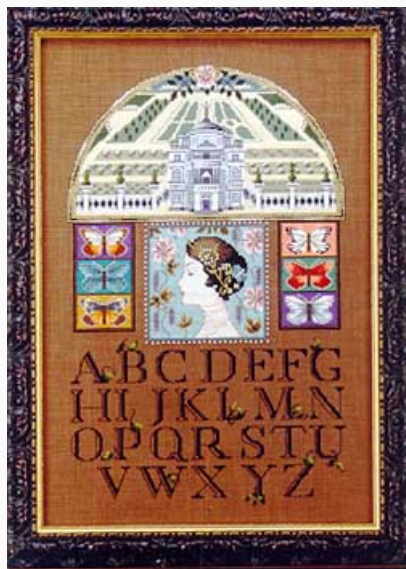

Grilles Point de Croix

Le Nouveau Sampler (MD46)

da: Mirabilia Design - Nora Corbett

Modello: SCHHOF99-2357

Nora Corbett a été inspirée pour ce sampler par un voyage à Paris. Le point-clé de la broderie est la façade de la célèbre maison "Le Belvedere". Aussi e portrait de la "dame du château" selon l'imagination de la designer.

Prix : € 19.96 (incl. TVA)

Liste des matériaux : dans la page suivante vous trouverez la liste des matériaux nécessaires à la réalisation de l'oeuvre.