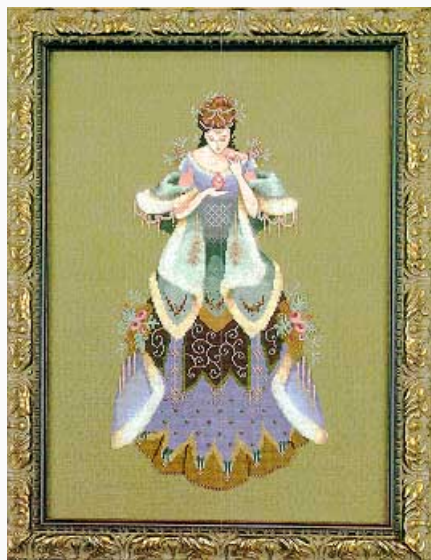

Grilles Point de Croix

Scent Of Old Roses (MD54)

da: Mirabilia Design - Nora Corbett

Modello: SCHHOF00-1815

Parfum de roses pour ce dessin de Mirabilia.

Prix : € 19.96 (incl. TVA)

Liste des matériaux : dans la page suivante vous trouverez la liste des matériaux nécessaires à la réalisation de l'oeuvre.