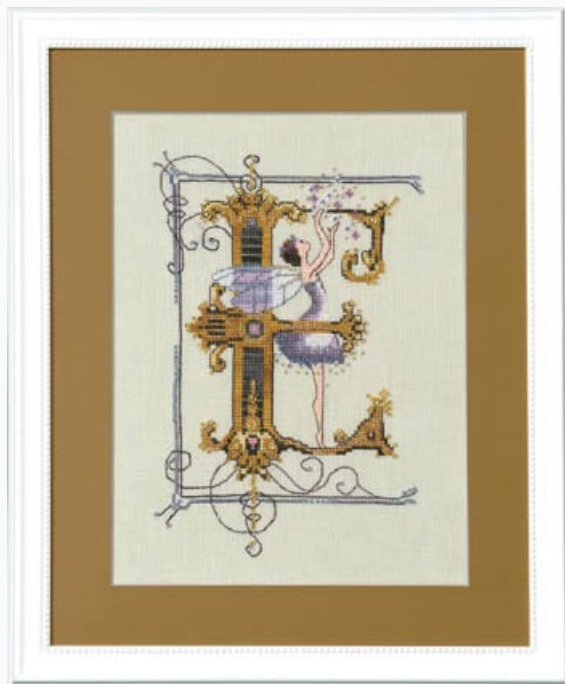

Grilles Point de Croix

Letters From Nora - E

da: Mirabilia Design - Nora Corbett

Modello: SCHHOF08-2206

Letters From Nora - E
Dimensions 14.5cm. x 21.5cm. si brodé sur
evenweave 32ct.

Prix : € 17.47 (incl. TVA)