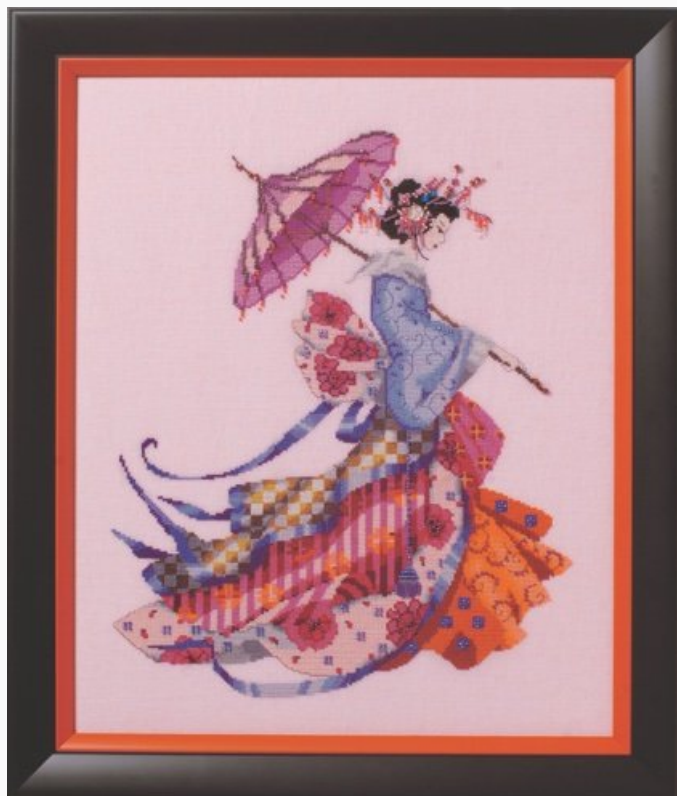

Grilles Point de Croix

Miss Cherry Blossom (MD153)

da: Mirabilia Design - Nora Corbett

Modello: SCHHOF17-2189

Un modèle très élégant et riche en détails. Une dame entourée de nuances qui rappellent les fleurs de cerisier.

Design: Nora Corbett

Points: 188 x 237

Prix : € 19.96 (incl. TVA)

Liste des matériaux : dans la page suivante vous trouverez la liste des matériaux nécessaires à la réalisation de l'oeuvre.