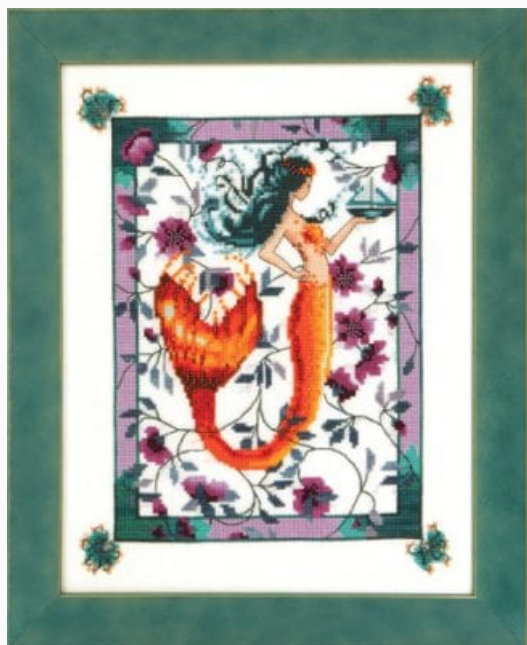

Grilles Point de Croix

Sunrise Laguna Mermaid

da: Mirabilia Design - Nora Corbett

Modello: SCHWIC-NC211

Sunrise Laguna Mermaid

Prévision de réassortiment à partir du vendredi 30 septembre, 2022.

Prix : € 17.47 (incl. TVA)