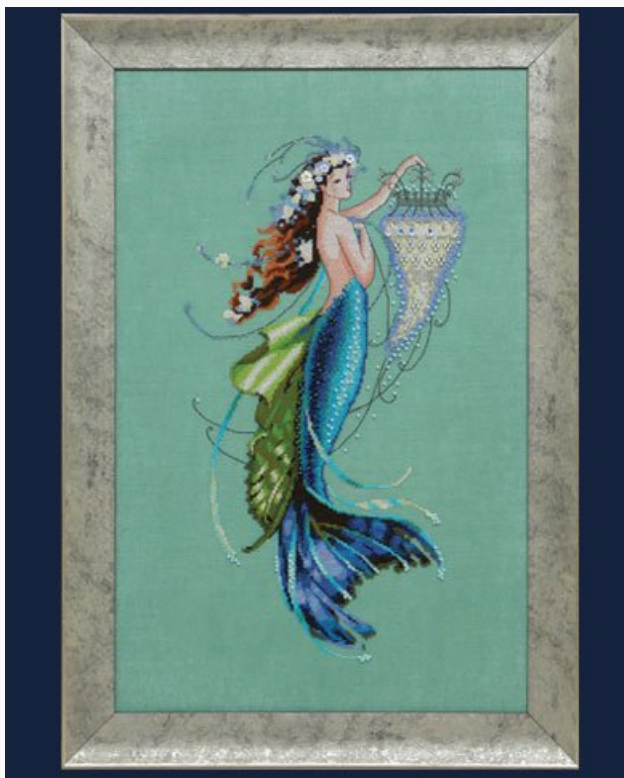

Red Winter Gift - Red Ladies Collection

Prévision de réassortiment à partir du vendredi 30 septembre, 2022.

Prix : € 17.47 (incl. TVA)

Grilles Point de Croix

Siren And The Shipwreck (MD125)

da: Mirabilia Design - Nora Corbett