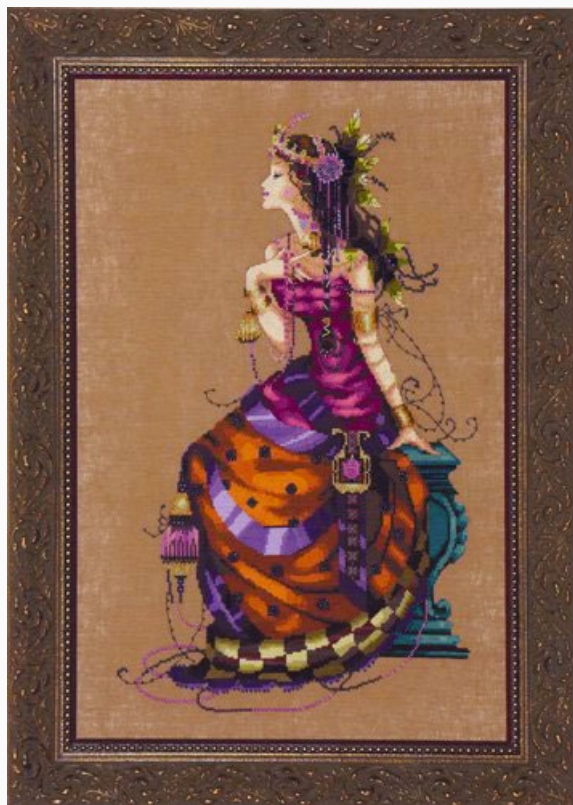

Grilles Point de Croix

Gypsy Queen (MD142)

da: Mirabilia Design - Nora Corbett

Modello: SCHHOF16-1010

Nora Corbett: "Quand j'étais petite ma grand-mère slovaque de 72 ans a élevé moi et ma soeur. Ma mère est allée chercher elle-même..."

Design de Nora Corbett

Dimensions: 28 x 46 cm

Points: 171 x 286

Prix : € 19.96 (incl. TVA)

Liste des matériaux : dans la page suivante vous trouverez la liste des matériaux nécessaires à la réalisation de l'oeuvre.