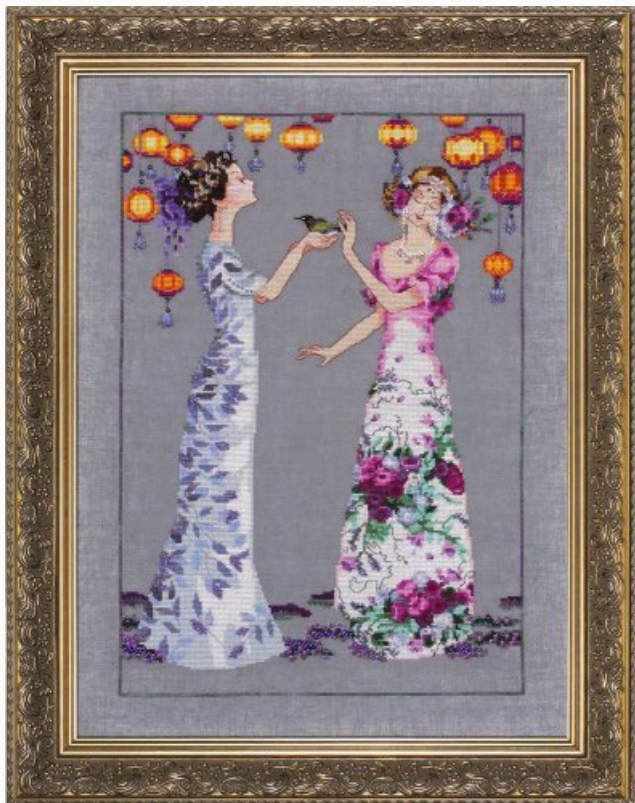

Grilles Point de Croix

The Garden Party (MD140)

da: Mirabilia Design - Nora Corbett

Modello: SCHHOF15-2100

Vous êtes invitées la plus belle réception de l'année, parmi créatures magiques, mademoiselles des années rugissantes, merveilleux services de thé et lanternes lumineuses comme des étoiles.

Design by Nora Corbett

Dimensions : 28,5 cm x 41,2 cm

Points: 180 x 260

Prix : € 19.96 (incl. TVA)

Liste des matériaux : dans la page suivante vous trouverez la liste des matériaux nécessaires à la réalisation de l'oeuvre.