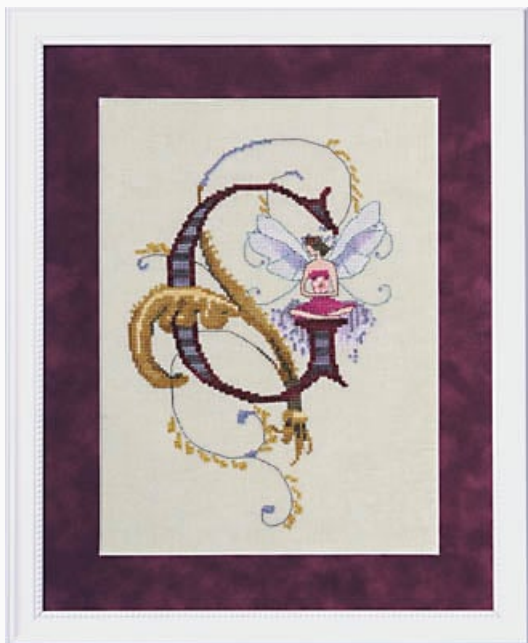

Grilles Point de Croix

Letters From Nora - G

da: Mirabilia Design - Nora Corbett

Modello: SCHHOF08-2649

Letters From Nora - G

Prix : € 17.47 (incl. TVA)

Liste des matériaux : dans la page suivante vous trouverez la liste des matériaux nécessaires à la réalisation de l'oeuvre.