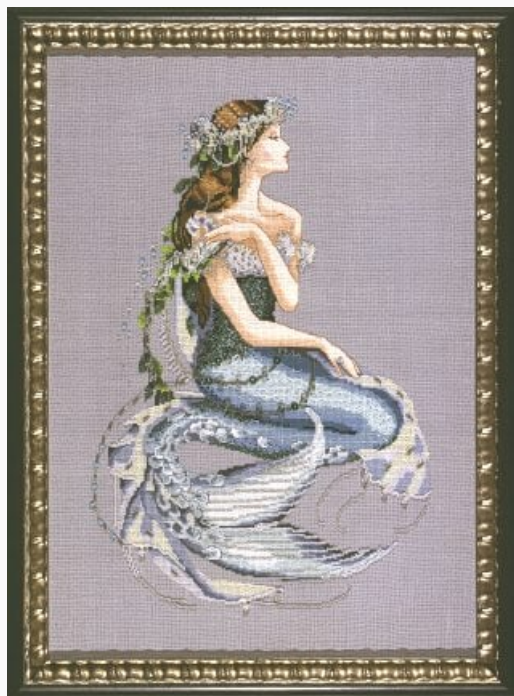

Grilles Point de Croix

Enchanted Mermaid (MD84)

da: Mirabilia Design - Nora Corbett

Modello: SCHHOF05-1757

La magnifique nouvelle sirène de Mirabilia, perdue dans son enchantement de perles et fils métalliques qui la dessinent comme sortie d'un rêve spectaculaire. Dimensions en points: 168 x 258.

Prix : € 19.96 (incl. TVA)

Liste des matériaux : dans la page suivante vous trouverez la liste des matériaux nécessaires à la réalisation de l'oeuvre.