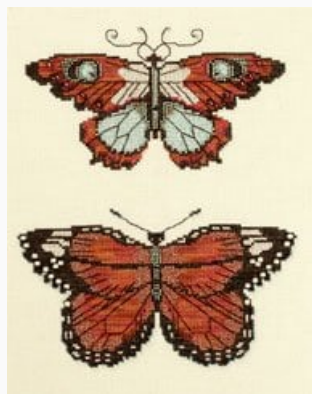

Grilles Point de Croix

Butterflies Of Gold

da: Mirabilia Design - Nora Corbett

Modello: SCHWIC-NC105

Butterflies Of Gold

Dimensions : 24,13 cm x 19,05 cm si brodé sur lin 11 fils.

Pour insérer les perles vous pouvez utiliser (comme alternative aux DMC 746 823 et 926) le [fil invisible par YLI®](#)

Prévision de réassortiment à partir du vendredi 30 septembre, 2022.

Prix : € 17.47 (incl. TVA)

Liste des matériaux : dans la page suivante vous trouverez la liste des matériaux nécessaires à la réalisation de l'oeuvre.