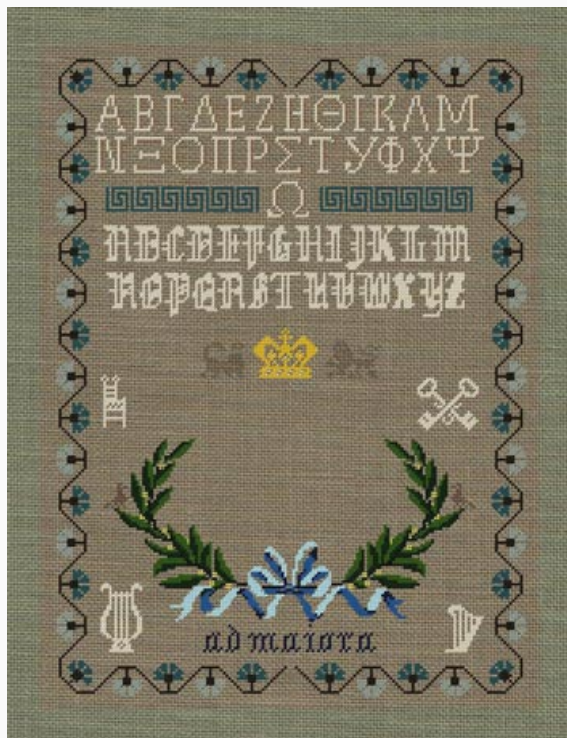

Grilles Point de Croix

Congratulations

da: MariaTeresa Capo Berti

Modello: SCHPFS-MT12DD

Par Mariateresa Capo Berti un sampler de félicitations et de remerciement. Il inclut l'alphabet et les chiffres.

Prix : € 2.50 (incl. TVA)

Liste des matériaux : dans la page suivante vous trouverez la liste des matériaux nécessaires à la réalisation de l'oeuvre.