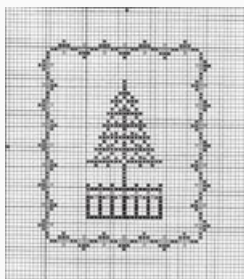

Grilles Point de Croix

Holiday Ornament

da: Annalee Waite Designs

Modello: FREEannalee1

Holiday Ornament - from ANNALEE WAITE DESIGNS

Prix : € 0.00 (incl. TVA)