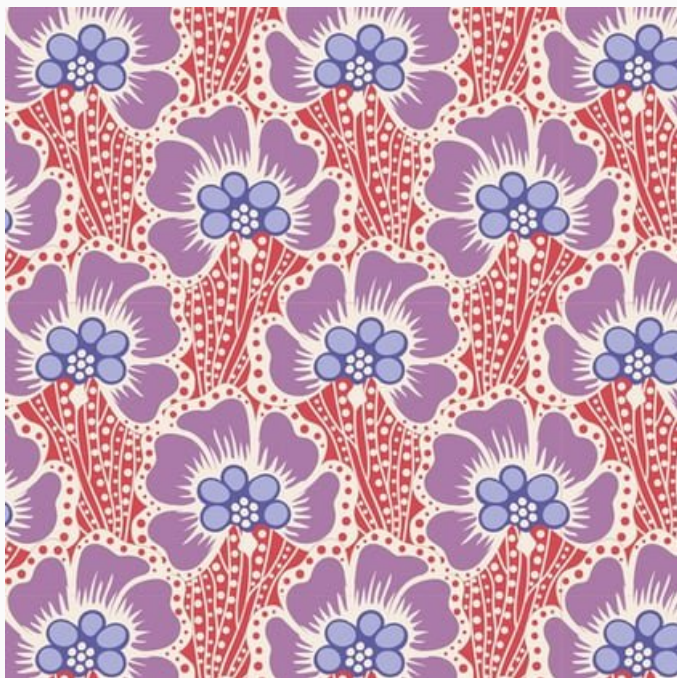

Le prix vaut pour une coupe de presque 50x55cm.

-

» Price is for a cut of about 50 cm. x 55 cm. «

Prix : € 4.73 (incl. TVA)

Tilda

Ocean Flower Coral

da: Tone Finnanger

Modello: STOFTILDA-100325