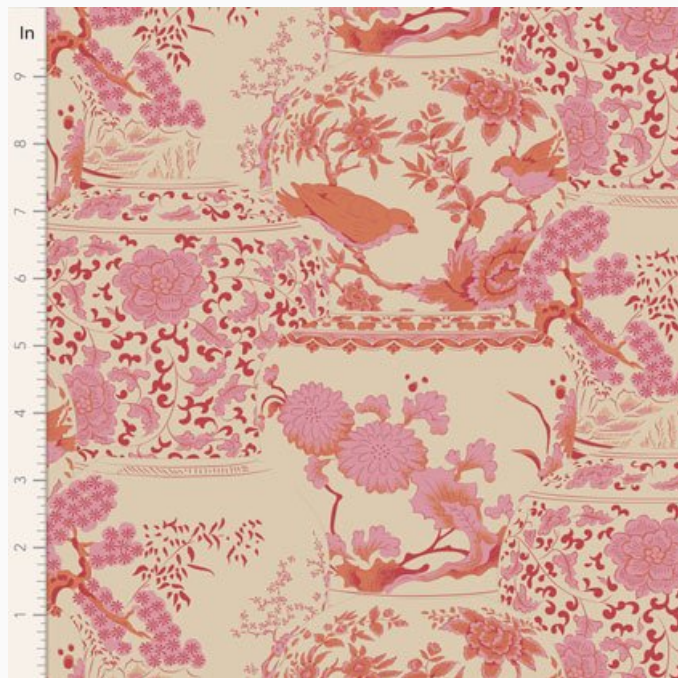

Tilda

Vase Collection Pink

da: Tone Finnanger

Modello: STOFTILDA-100460

Tilda Chic Escape

Tissu Tilda, 100% coton. Lavage à 40°C, rétrécit de 5%.

Le prix vaut pour une coupe de presque 50x55cm.

» Price is for a cut of about 50 cm. x 55 cm. «

Prix : € 4.73 (incl. TVA)