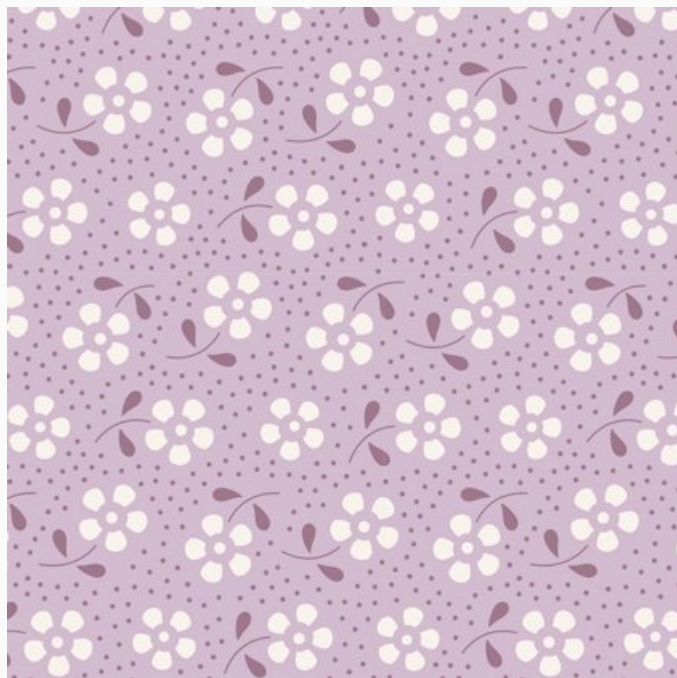

Tilda

Meadow Lilac

da: Tone Finnanger

Modello: STOFTILDA-130090

Tilda Classics

Tissu Tilda, 100% coton. Lavage à 40°C, rétrécit de 5%.

Le prix vaut pour une coupe de presque 50x55cm.

□

Prix : € 4.65 (incl. TVA)