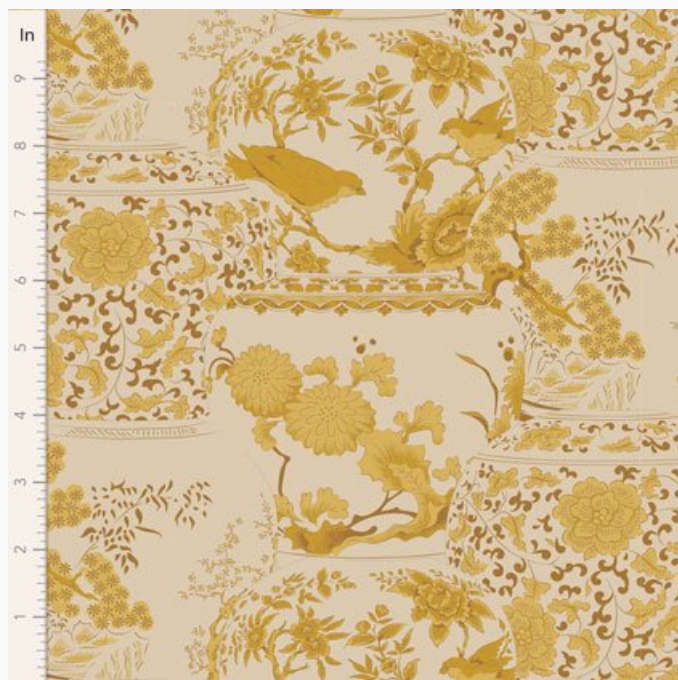

Le prix vaut pour une coupe de presque 50x55cm.

» Price is for a cut of about 50 cm. x 55 cm. «

Prix : € 4.73 (incl. TVA)

Tilda

Vase Collection Mustard

da: Tone Finnanger

Modello: STOFTILDA-100453

Tilda Chic Escape