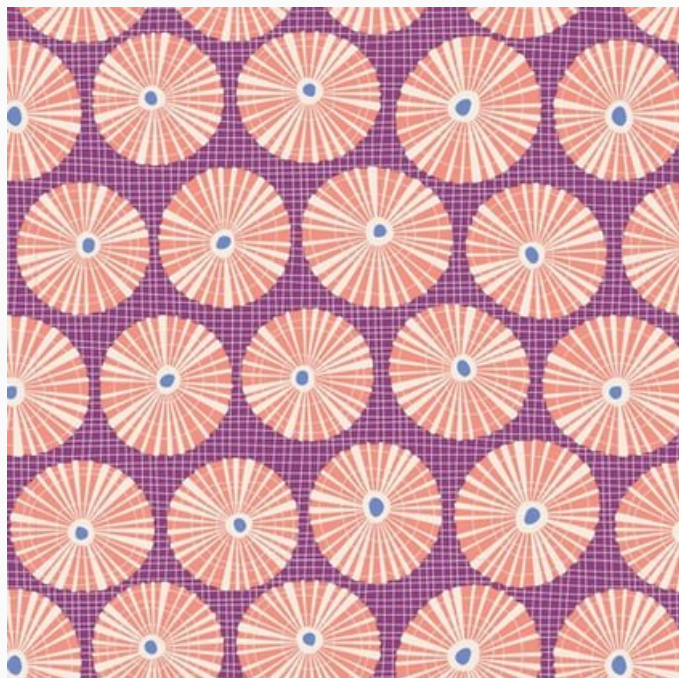

Tilda

Limpet Shell Lilac

da: Tone Finnanger

Modello: STOFTILDA-100323

Tilda Cotton Beach

Tissu Tilda, 100% coton. Lavage à 40°C, rétrécit de 5%.

Le prix vaut pour une coupe de presque 50x55cm.

-

» Price is for a cut of about 50 cm. x 55 cm. «

Prix : € 4.73 (incl. TVA)