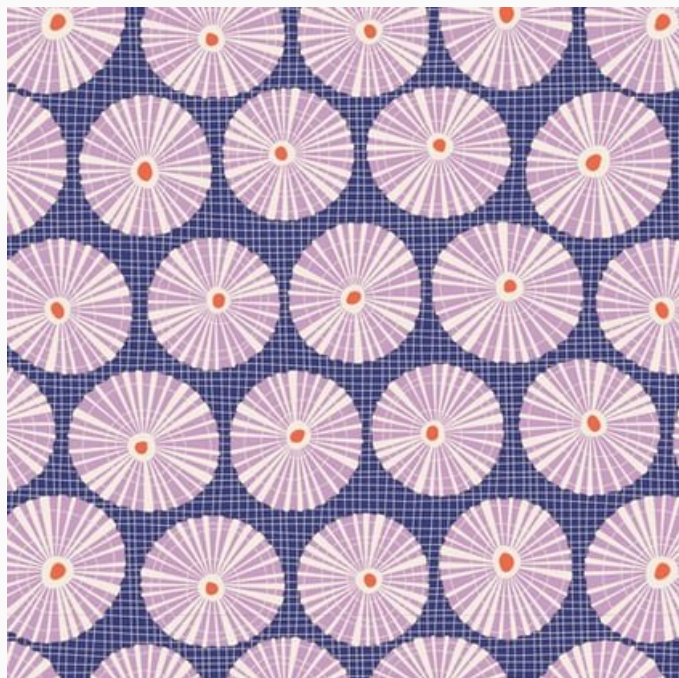

Tissu Tilda, 100% coton. Lavage à 40°C, rétrécit de 5%.

Le prix vaut pour une coupe de presque 50x55cm.

-

» Price is for a cut of about 50 cm. x 55 cm. «

Prix : € 4.73 (incl. TVA)

Tilda

Limpet Shell Blue

da: Tone Finnanger