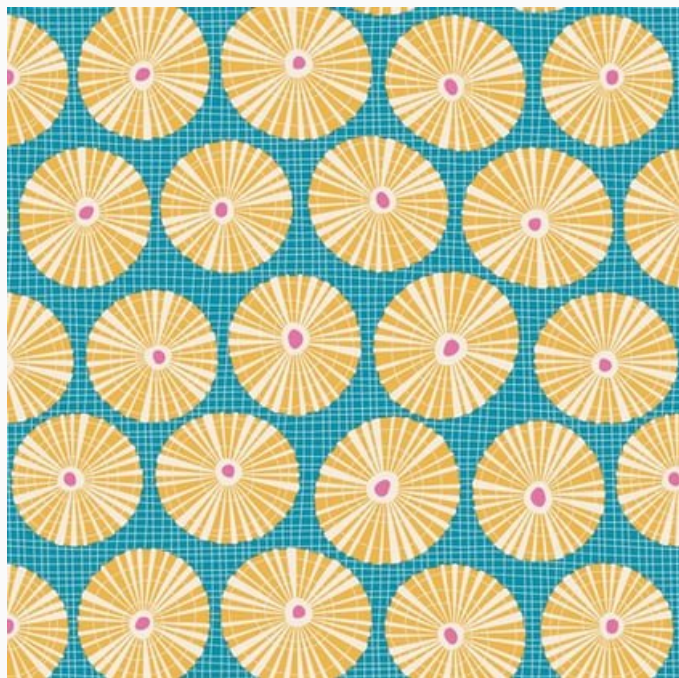

Tilda

Limpet Shell Teal

da: Tone Finnanger

Modello: STOFTILDA-100338

Tilda Cotton Beach

Tissu Tilda, 100% coton. Lavage à 40°C, rétrécit de 5%.

Le prix vaut pour une coupe de presque 50x55cm.

-

» Price is for a cut of about 50 cm. x 55 cm. «

Prix : € 4.73 (incl. TVA)