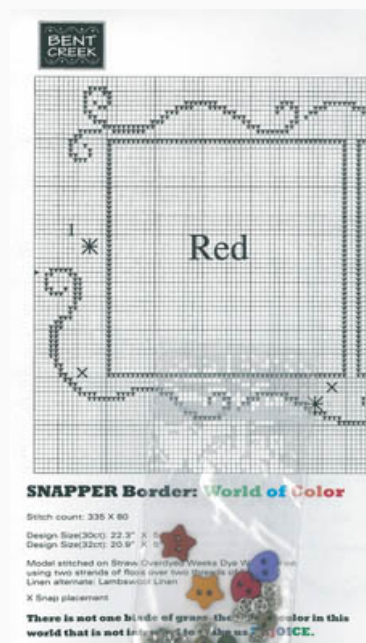

Grilles Point de Croix

Begin Row

da: Bent Creek

Modello: SCHHOF15-1353

Begin Row

Prix : € 13.73 (incl. TVA)

Grilles Point de Croix

World Of Color - Border Pack

da: Bent Creek

Modello: ACCHOF16-1666

World Of Color - Border Pack

Prix : € 10.17 (incl. TVA)

Grilles Point de Croix

Nativity Row

da: Bent Creek

Modello: SCHHOF17-2686