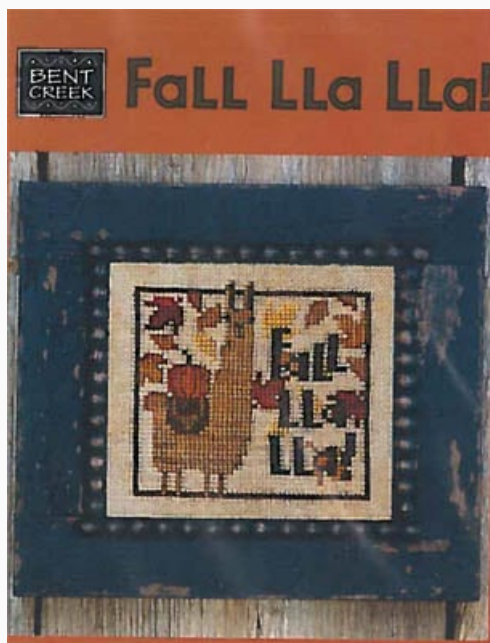

Grilles Point de Croix

Begin Row

da: Bent Creek

Modello: SCHHOF15-1353

Begin Row

Prix : € 13.73 (incl. TVA)

Grilles Point de Croix

World Of Color - Border Pack

da: Bent Creek

Modello: ACCHOF16-1666

World Of Color - Border Pack

Prix : € 10.17 (incl. TVA)

Grilles Point de Croix

Nativity Row

da: Bent Creek

Modello: SCHHOF17-2686

Nativity Row

Prix : € 13.73 (incl. TVA)

Grilles Point de Croix

Fall Lla Laa!

da: Bent Creek

Modello: SCHHOF19-2721

Fall Lla Laa!
Points : 50w x 46h

Prix : € 8.11 (incl. TVA)