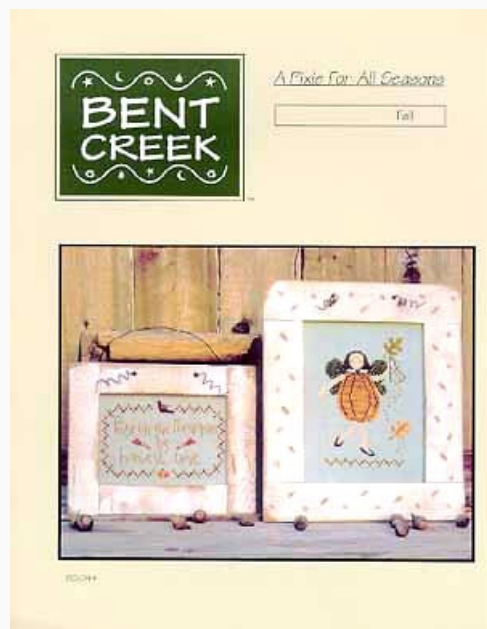

Grilles Point de Croix

Pixie For All Seasons-Fall

da: Bent Creek

Modello: SCHHOF97-1866

Pixie For All Seasons-Fall

Prix : € 3.71 (incl. TVA)