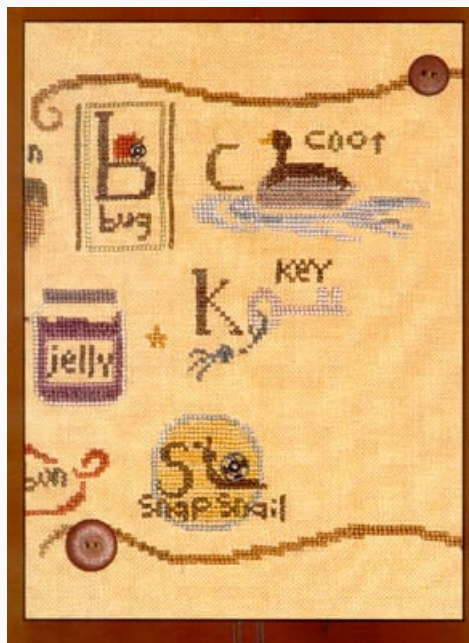

Liste des matériaux nécessaires : Red Thread Snappers Border

8224 - Red Thread

Snappers

Grilles Point de Croix

Americana Angel Kit

da: Bent Creek

Modello: SCHHOF08-1965

Americana Angel Kit

Prix : € 34.94 (incl. TVA)

Grilles Point de Croix

Snapperbets 2 - C, K, S

da: Bent Creek

Modello: SCHHOF08-2307

Snapperbets 2 - C, K, S

Prix : € 2.76 (incl. TVA)

Grilles Point de Croix