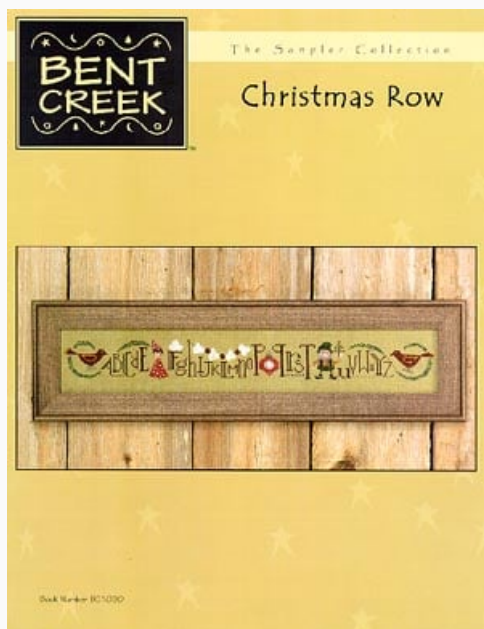

Grilles Point de Croix

Christmas Row

da: Bent Creek

Modello: SCHHOF02-2849

Christmas Row

Prix : € 11.23 (incl. TVA)

Liste des matériaux : dans la page suivante vous trouverez la liste des matériaux nécessaires à la réalisation de l'oeuvre.