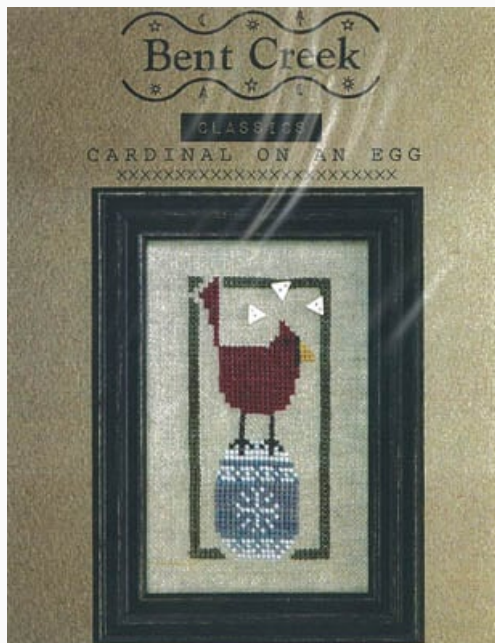

Noel

Prix : € 8.73 (incl. TVA)

Grilles Point de Croix

Chick On An Egg

da: Bent Creek

Modello: SCHHOF20-3058

Chick On An Egg

Prix : € 8.73 (incl. TVA)

Grilles Point de Croix

Turkey On An Egg

da: Bent Creek

Modello: SCHHOF20-3059

Turkey On An Egg

Prix : € 8.73 (incl. TVA)

Grilles Point de Croix

Cardinal On An Egg

da: Bent Creek

Modello: SCHHOF20-3060

Cardinal On An Egg

Prix : € 8.73 (incl. TVA)

Grilles Point de Croix

Eagle On An Egg

da: Bent Creek

Modello: SCHHOF21-1415

Eagle On An Egg
Points : 28w x 54h

Prix : € 8.73 (incl. TVA)

Grilles Point de Croix

Oodles Of Summer

da: Bent Creek

Modello: SCHHOF21-2350

Oodles Of Summer
Points : 81w x 61h

Prix : € 13.73 (incl. TVA)