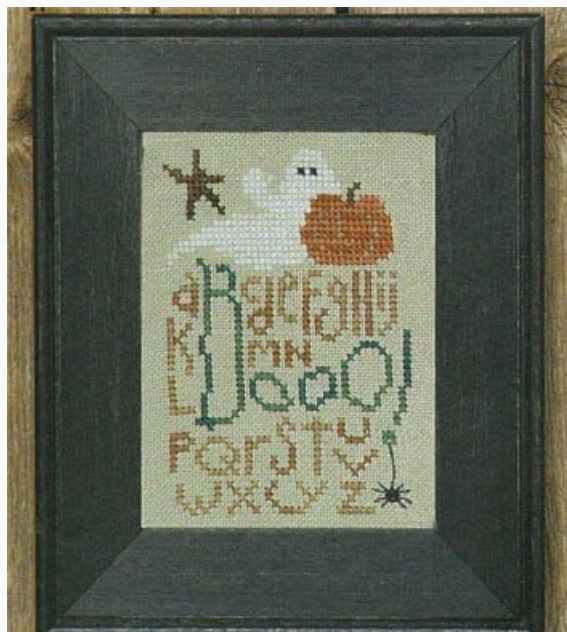

da: Bent Creek

Modello: SCHHOF10-2146

Halloween Branch - Hooty Owl

Points: 168 x 78

La grille inclut les boutons pour les araignées, les yeux du hibou et les étoiles dans le ciel.

Prix : € 17.47 (incl. TVA)

Liste des matériaux : dans la page suivante vous trouverez la liste des matériaux nécessaires à la réalisation de l'oeuvre.

Liste des matériaux nécessaires : Halloween Branch - Hooty Owl

	Lin Belfast 32 ct -		Simply Shaker:
	WDW 1269		WDW 1313 Purple
	Simply Shaker:		Simply Shaker: Wood
	Simply Shaker: Ohio Lemon		Sampler Threads: Gold
	Simply Shaker: Pumpkin		Simply Shaker:
	Simply Shaker:		Simply Shaker: Old
	Simply Shaker: Fragrant		Hickory
	Cloves		

Grilles Point de Croix

Booo!

da: Bent Creek

Modello: SCHHOF10-2450

Booo!

Prix : € 8.73 (incl. TVA)

Grilles Point de Croix

Glow