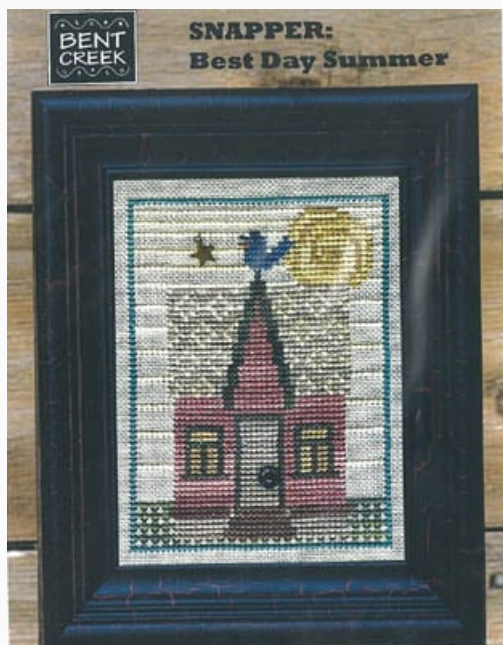

Eagle On An Egg
Points : 28w x 54h

Prix : € 8.73 (incl. TVA)

Grilles Point de Croix

Oodles Of Summer

da: Bent Creek

Modello: SCHHOF21-2350

Oodles Of Summer
Points : 81w x 61h

Prix : € 13.73 (incl. TVA)

Grilles Point de Croix

Look For The Beauty

da: Bent Creek

Modello: SCHHOF21-2351

Look For The Beauty
Points : 159w x 80h

Prix : € 14.97 (incl. TVA)

Grilles Point de Croix

Merry Little Christmas

da: Bent Creek

Modello: SCHHOF21-2609

Merry Little Christmas
Points : 55w x 55h

Prix : € 7.49 (incl. TVA)

Grilles Point de Croix

Best Day Summer

da: Bent Creek

Modello: SCHHOF21-2610

Best Day Summer
Points : 47w x 64h

Prix : € 10.61 (incl. TVA)

Grilles Point de Croix

Best Day Autumn

da: Bent Creek

Modello: SCHHOF21-2611

Best Day Autumn
Points : 47w x 64h

Prix : € 10.61 (incl. TVA)