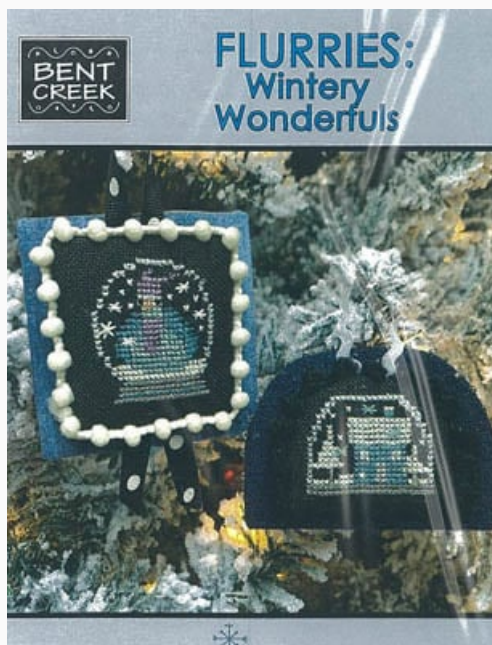

Nativity Row

Prix : € 13.73 (incl. TVA)

Grilles Point de Croix

Fall Lla Laa!

da: Bent Creek

Modello: SCHHOF19-2721

Fall Lla Laa!
Points : 50w x 46h

Prix : € 8.11 (incl. TVA)

Grilles Point de Croix

Wintery Wonderfals Flurries

da: Bent Creek

Modello: SCHHOF20-1071

Wintery Wonderfals Flurries

Prix : € 7.49 (incl. TVA)

Grilles Point de Croix

Merry Moments Flurries