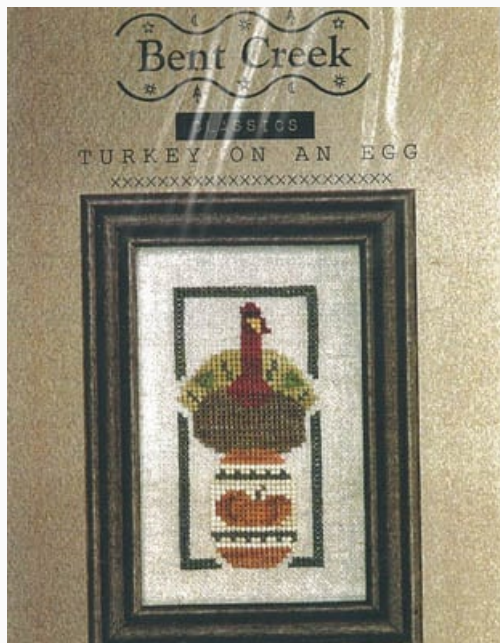

da: Bent Creek

Modello: SCHHOF20-1072

Merry Moments Flurries

Prix : € 7.49 (incl. TVA)

Grilles Point de Croix

Noel

da: Bent Creek

Modello: SCHHOF20-3057

Noel

Prix : € 8.73 (incl. TVA)

Grilles Point de Croix

Chick On An Egg

da: Bent Creek

Modello: SCHHOF20-3058

Chick On An Egg

Prix : € 8.73 (incl. TVA)

Grilles Point de Croix

Turkey On An Egg

da: Bent Creek

Modello: SCHHOF20-3059

Turkey On An Egg

Prix : € 8.73 (incl. TVA)

Grilles Point de Croix

Cardinal On An Egg