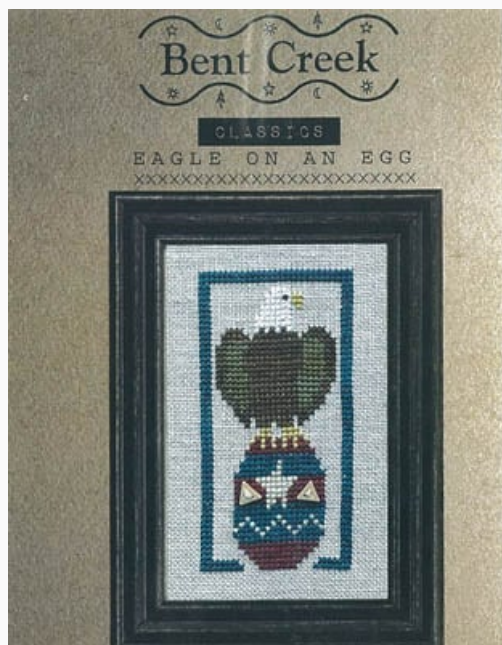

Grilles Point de Croix

Turkey On An Egg

da: Bent Creek

Modello: SCHHOF20-3059

Turkey On An Egg

Prix : € 8.73 (incl. TVA)

Grilles Point de Croix

Cardinal On An Egg

da: Bent Creek

Modello: SCHHOF20-3060

Cardinal On An Egg

Prix : € 8.73 (incl. TVA)

Grilles Point de Croix

Eagle On An Egg

da: Bent Creek

Modello: SCHHOF21-1415

Eagle On An Egg
Points : 28w x 54h

Prix : € 8.73 (incl. TVA)

Grilles Point de Croix

Oodles Of Summer

da: Bent Creek

Modello: SCHHOF21-2350

Oodles Of Summer
Points : 81w x 61h

Prix : € 13.73 (incl. TVA)

Grilles Point de Croix

Look For The Beauty

da: Bent Creek

Modello: SCHHOF21-2351

Look For The Beauty
Points : 159w x 80h

Prix : € 14.97 (incl. TVA)

Grilles Point de Croix

Merry Little Christmas