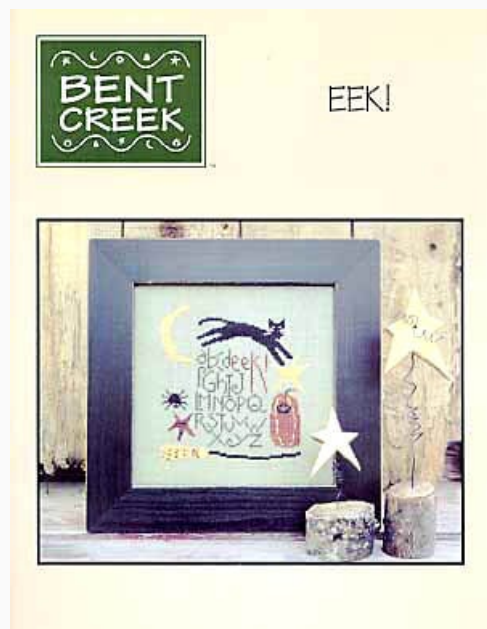

Lil P and the Snowman

da: Bent Creek

Modello: SCHBC-Z513

Lil P and the Snowman

Le *Chartpack* contient tous les matériaux nécessaire pour la réalisation: lin 18ct, fils et instructions.

Prix : € 16.42 (incl. TVA)

Grilles Point de Croix

Welcome To Our Home-Border

da: Bent Creek

Modello: SCHHOF13-2117

Welcome To Our Home-Border

Prix : € 9.36 (incl. TVA)

Grilles Point de Croix

EEK!

da: Bent Creek

Modello: SCHHOF97-1625

EEK!

Prix : € 7.49 (incl. TVA)

Grilles Point de Croix

Find Your Way-Halloween

da: Bent Creek

Modello: SCHHOF13-2711

Find Your Way-Halloween

Prix : € 13.73 (incl. TVA)

Grilles Point de Croix

Autumn Spice

da: Bent Creek

Modello: SCHHOF13-2877

Autumn Spice

Prix : € 9.36 (incl. TVA)