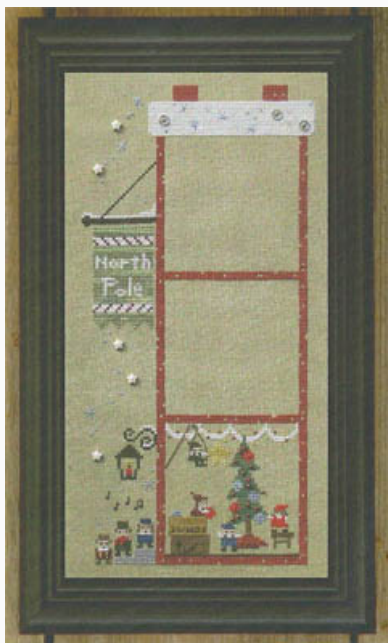

Grilles Point de Croix

Flair-Imagine

da: Bent Creek

Modello: SCHHOF11-1549

Flair-Imagine

Prix : € 2.50 (incl. TVA)

Grilles Point de Croix

Quaker Star

da: Bent Creek

Modello: SCHHOF11-1878

Quaker Star

Prix : € 12.48 (incl. TVA)

Grilles Point de Croix

Spooky Halloween Mantle - House of Jack

da: Bent Creek

Modello: SCHBC-ZB120

Spooky Halloween Mantle - House of Jack
Spooky Halloween Mantle est une série de kits par Bent Creek. House of Jack, le première kit de cette série inclut lin, perles et embellishment.

Prix : € 36.13 (incl. TVA)

Grilles Point de Croix

Garland Party

da: Bent Creek

Modello: SCHHOF11-2570

Garland Party. Points: 84 x 175.

Prix : € 18.72 (incl. TVA)

Liste des matériaux : dans la page suivante vous trouverez la liste des matériaux nécessaires à la réalisation de l'oeuvre.