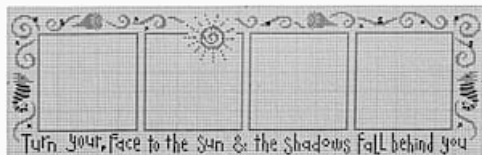

Grilles Point de Croix

Summer Snapperland Border

da: Bent Creek

Modello: FREEBENT005

Summer Snapperland Border
Free Pattern from Bent Creek to surround the *Snapper Series*.

Stitch Count 233x73.

Note: The pattern is a copy from Bent Creek!

Prix : € 0.00 (incl. TVA)

Liste des matériaux : dans la page suivante vous trouverez la liste des matériaux nécessaires à la réalisation de l'oeuvre.