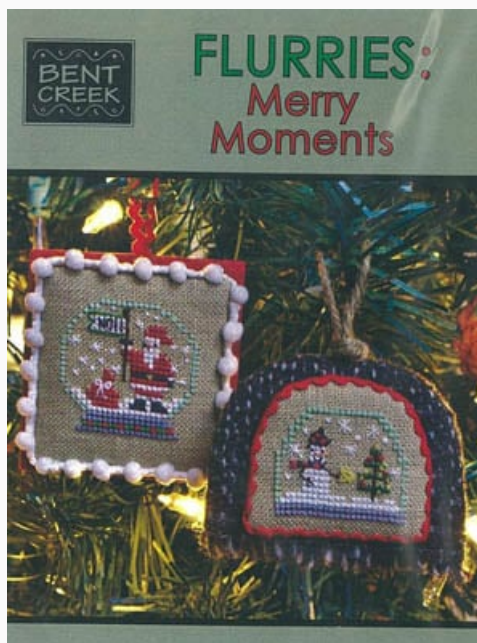

Grilles Point de Croix

Wintery Wonderfals Flurries

da: Bent Creek

Modello: SCHHOF20-1071

Wintery Wonderfals Flurries

Prix : € 7.49 (incl. TVA)

Grilles Point de Croix

Merry Moments Flurries

da: Bent Creek

Modello: SCHHOF20-1072

Merry Moments Flurries

Prix : € 7.49 (incl. TVA)

Grilles Point de Croix

Noel

da: Bent Creek

Modello: SCHHOF20-3057