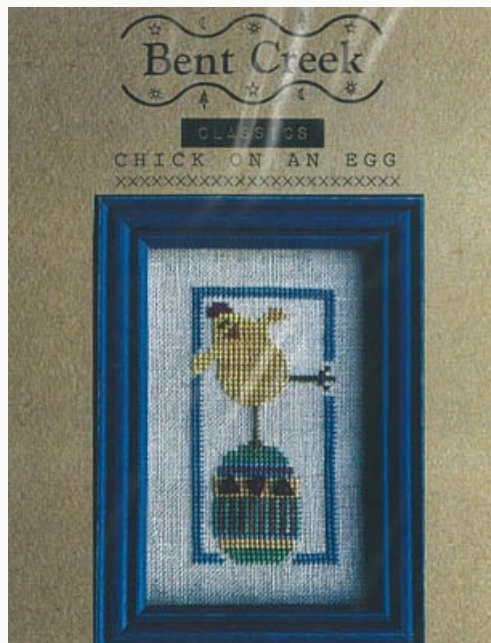

Grilles Point de Croix

Wintery Wonderfals Flurries

da: Bent Creek

Modello: SCHHOF20-1071

Wintery Wonderfals Flurries

Prix : € 7.49 (incl. TVA)

Grilles Point de Croix

Merry Moments Flurries

da: Bent Creek

Modello: SCHHOF20-1072

Merry Moments Flurries

Prix : € 7.49 (incl. TVA)

Grilles Point de Croix

Noel

da: Bent Creek

Modello: SCHHOF20-3057

Noel

Prix : € 8.73 (incl. TVA)

Grilles Point de Croix

Chick On An Egg

da: Bent Creek

Modello: SCHHOF20-3058

Chick On An Egg

Prix : € 8.73 (incl. TVA)

Grilles Point de Croix

Turkey On An Egg

da: Bent Creek

Modello: SCHHOF20-3059

Turkey On An Egg

Prix : € 8.73 (incl. TVA)

Grilles Point de Croix

Cardinal On An Egg