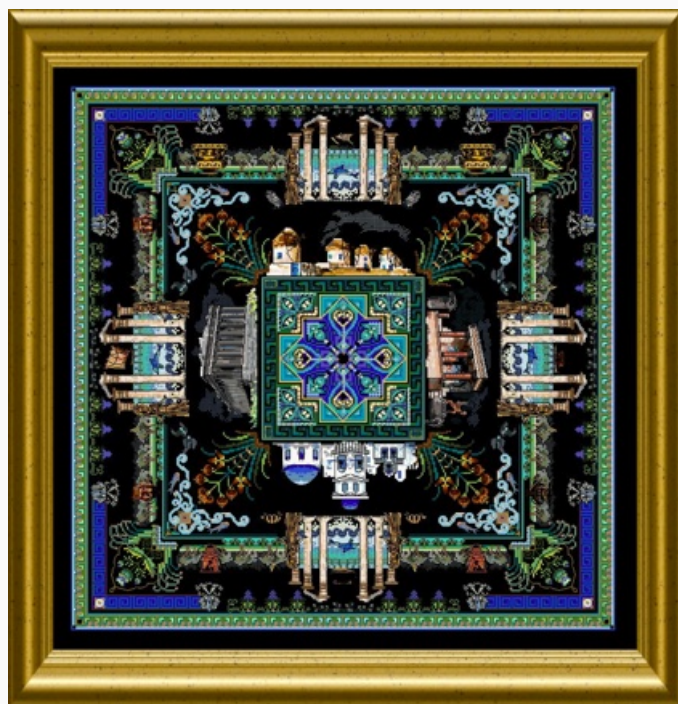

Grilles Point de Croix

Filigree Mandala 1 - "Winter"

da: Martina Rosenberg

Modello: SCHECC-CHAT-148

Points : 186 x 186

Prix : € 26.83 (incl. TVA)

Grilles Point de Croix

Filigree Mandala 2 - "Autumn"

da: Martina Rosenberg

Modello: SCHECC-CHAT-149

Points : 187 x 187

Prix : € 29.95 (incl. TVA)

Grilles Point de Croix

Lake Como Mandala

da: Martina Rosenberg

Modello: SCHECC-CHAT-109

Points : 327 x 327

Prix : € 50.53 (incl. TVA)

Grilles Point de Croix

Greek Mandala

da: Martina Rosenberg

Modello: SCHECC-CHATA-040

Points : 351 x 351

Prix : € 51.16 (incl. TVA)

Grilles Point de Croix

Silent Night

da: Martina Rosenberg

Modello: SCHECC-CHAT-108

Points : 259 x 199

Prix : € 34.94 (incl. TVA)

Grilles Point de Croix

Dragonfly Lace Mandala