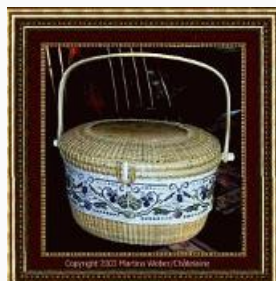

Points 43X148

NOTE BIEN : Liste de matériaux nécessaires pas complète.

Prix : € 22.82 (incl. TVA)

Grilles Point de Croix

Nantucket Violet Basket

da: Martina Rosenberg

Modello: SCHECC-CHAT-034

Nantucket Violet Basket