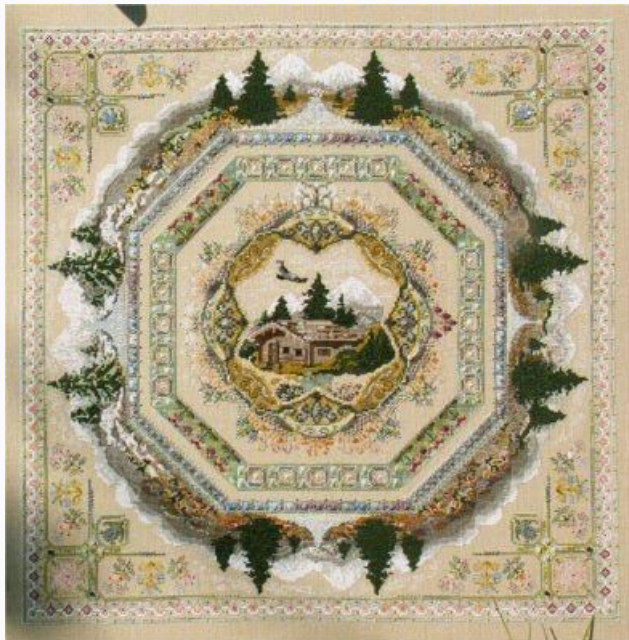

Egypt Garden

da: Martina Rosenberg

Modello: SCHECC-CHAT-044

Egypt Garden

Points: 308 x 308 La liste des accessoires inclut seulement les fils et la toile. Les charms et les embellishments ne sont pas marqués.

Prix : € 41.80 (incl. TVA)

Grilles Point de Croix

Alpine Season Garden

da: Martina Rosenberg

Modello: SCHECC-CHAT-045

Alpine Season Garden
Points: 290 x 290

Prix : € 41.80 (incl. TVA)

Grilles Point de Croix