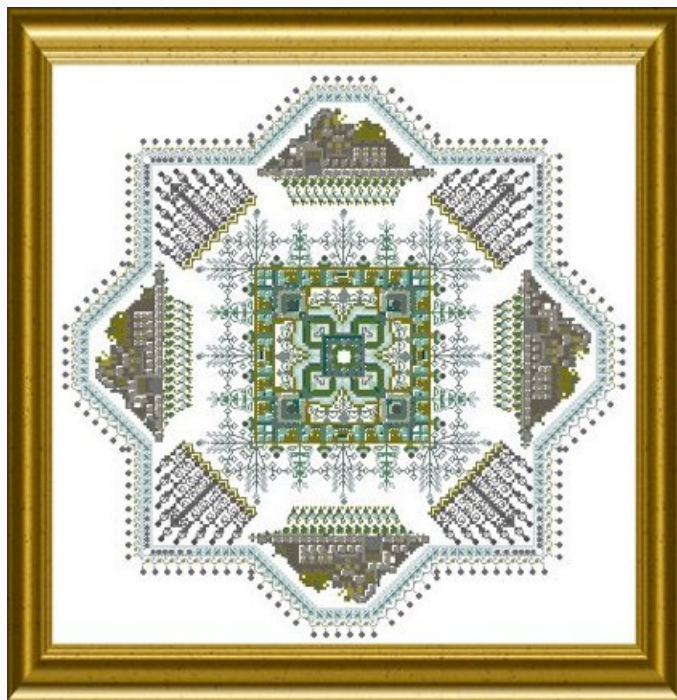

da: Martina Rosenberg

Modello: SCHECC-CHATA-041

Points : 225 x 225

Prix : € 48.66 (incl. TVA)

Grilles Point de Croix

Autumn Knotgarden

da: Martina Rosenberg

Modello: SCHECC-CHATA-071

Points : 235 x 235

Prix : € 44.92 (incl. TVA)

Grilles Point de Croix

The Frosty Knotgarden

da: Martina Rosenberg

Modello: SCHECC-CHATA-035

Points : 226 x 226

Prix : € 44.92 (incl. TVA)

Grilles Point de Croix

Filigree Mandala 1 - "Winter"

da: Martina Rosenberg

Modello: SCHECC-CHAT-148

Points : 186 x 186

Prix : € 26.83 (incl. TVA)

Grilles Point de Croix

Filigree Mandala 2 - "Autumn"