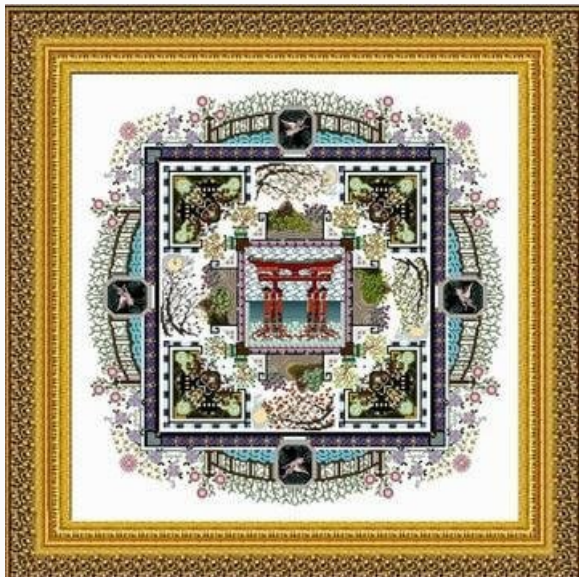

Grilles Point de Croix

Japanese Garden Mandala

da: Martina Rosenberg

Modello: SCHECC-CHAT-049

Japanese Garden Mandala

Prix : € 43.05 (incl. TVA)