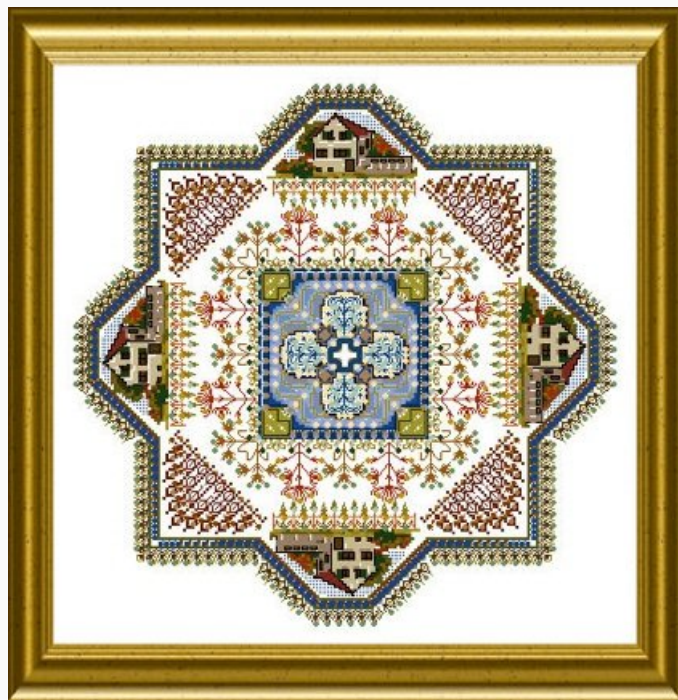

Grilles Point de Croix

Filigree Mandala 1 - "Winter"

da: Martina Rosenberg

Modello: SCHECC-CHAT-148

Points : 186 x 186

Prix : € 26.83 (incl. TVA)

Grilles Point de Croix

Filigree Mandala 2 - "Autumn"

da: Martina Rosenberg

Modello: SCHECC-CHAT-149

Points : 187 x 187

Prix : € 29.95 (incl. TVA)

Grilles Point de Croix

Lake Como Mandala

da: Martina Rosenberg

Modello: SCHECC-CHAT-109