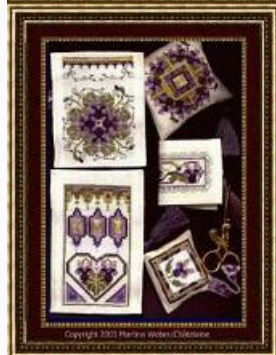

Modello: SCHECC-CHAT-059

Illuminated Medieval Sampler
Points 257x257

Prix : € 38.68 (incl. TVA)

Grilles Point de Croix

Emerald

da: Martina Rosenberg

Modello: SCHECC-CHAT-061

Emerald

Points 43X148

NOTE BIEN : Liste de matériaux nécessaires pas complète.

Prix : € 22.82 (incl. TVA)

Grilles Point de Croix

Nantucket Violet Basket

da: Martina Rosenberg

Modello: SCHECC-CHAT-034

Nantucket Violet Basket

Prix : € 31.19 (incl. TVA)

Grilles Point de Croix

Heritage Sampler

da: Martina Rosenberg

Modello: SCHECC-CHAT-067

Heritage Sampler

Prix : € 47.29 (incl. TVA)

Grilles Point de Croix