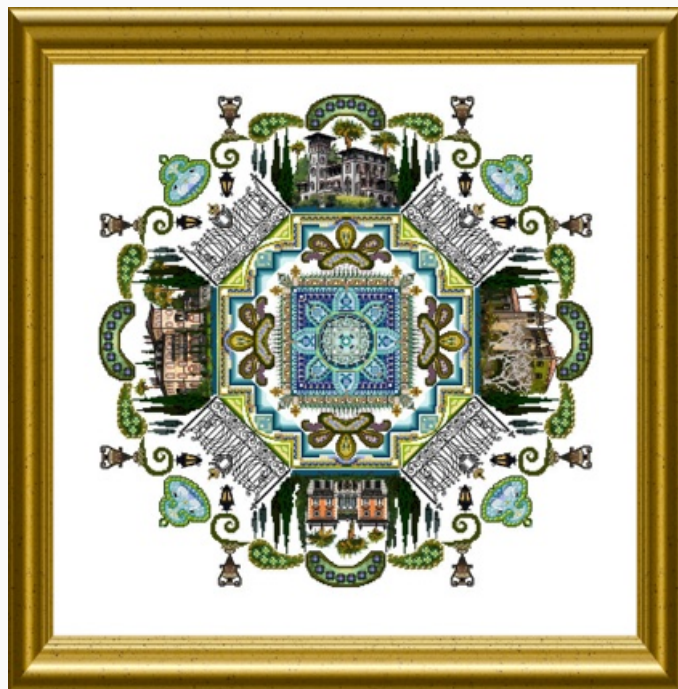

Grilles Point de Croix

Filigree Mandala 1 - "Winter"

da: Martina Rosenberg

Modello: SCHECC-CHAT-148

Points : 186 x 186

Prix : € 26.83 (incl. TVA)

Grilles Point de Croix

Filigree Mandala 2 - "Autumn"

da: Martina Rosenberg

Modello: SCHECC-CHAT-149

Points : 187 x 187

Prix : € 29.95 (incl. TVA)

Grilles Point de Croix

Lake Como Mandala

da: Martina Rosenberg

Modello: SCHECC-CHAT-109

Points : 327 x 327

Prix : € 50.53 (incl. TVA)

Grilles Point de Croix

Greek Mandala

da: Martina Rosenberg

Modello: SCHECC-CHATA-040

Points : 351 x 351

Prix : € 51.16 (incl. TVA)

Grilles Point de Croix

Silent Night

da: Martina Rosenberg

Modello: SCHECC-CHAT-108

Points : 259 x 199

Prix : € 34.94 (incl. TVA)

Grilles Point de Croix

Dragonfly Lace Mandala