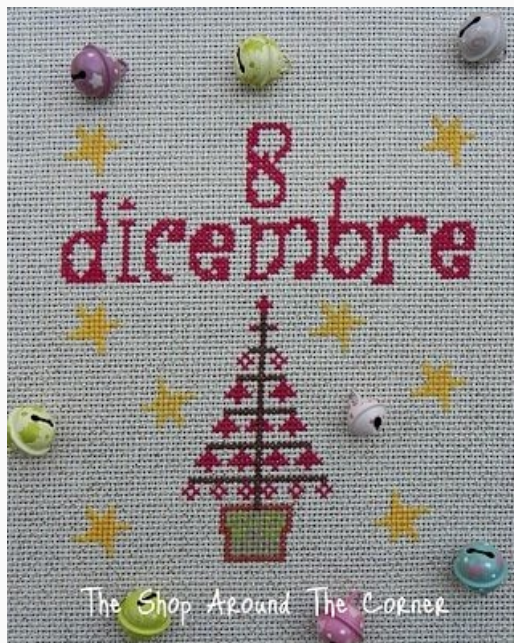

Grilles Point de Croix

8 Dicembre

da: Shop Around the Corner, The

Modello: SCHSAC-8dic-DD

8 Dicembre. Points: 70 x 70.

Prix : € 3.00 (incl. TVA)

Grilles Point de Croix

Cuoris

da: Shop Around the Corner, The

Modello: SCHSAC-cuori-DD

Cuori. Points: 83 x 55.

Prix : € 3.00 (incl. TVA)

Grilles Point de Croix

Fiori

da: Shop Around the Corner, The

Modello: SCHSAC-fiori-DD