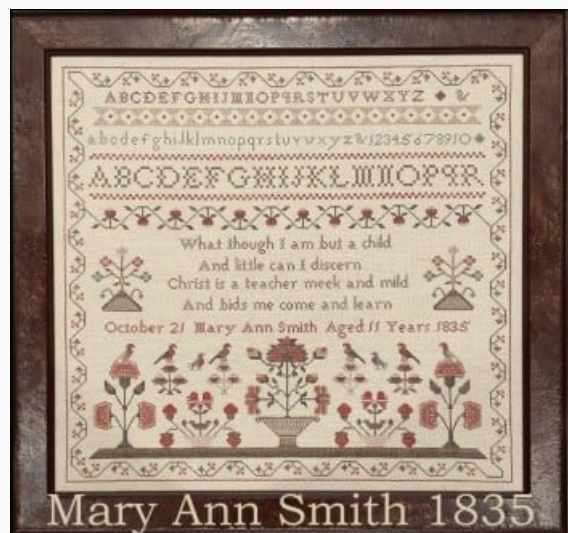

Modello: SCHHOF22-1355

Philadelphia Vine 1755

Points : 195w x 295h

Nashville 2022

Prix : € 32.44 (incl. TVA)

Grilles Point de Croix

Mary Ann Smith 1835

da: The Scarlett House

Modello: SCHHOF22-2227

Mary Ann Smith 1835

Prix : € 29.95 (incl. TVA)

Grilles Point de Croix

Gathering Together

da: The Scarlett House

Modello: SCHHOF22-2228

Gathering Together