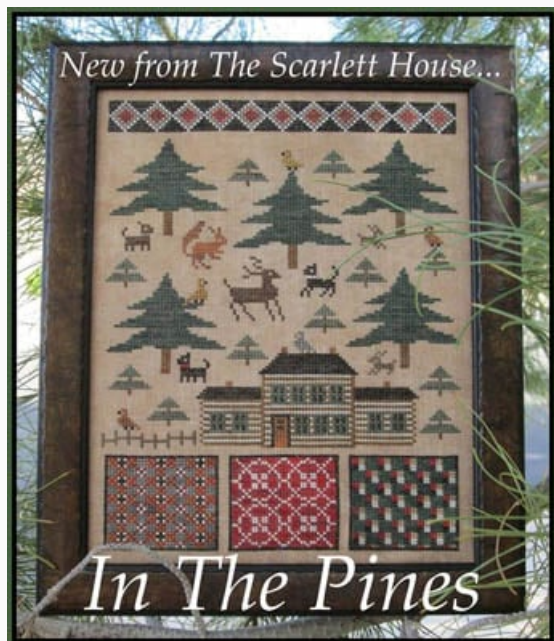

Penny Pumpkin

Prix : € 12.48 (incl. TVA)

Grilles Point de Croix

Pumpkins & Bittersweet

da: The Scarlett House

Modello: SCHHOF14-2248

Pumpkins & Bittersweet

Prix : € 9.98 (incl. TVA)

Grilles Point de Croix

In The Pines

da: The Scarlett House

Modello: SCHHOF14-2620

In The Pines

Prix : € 14.97 (incl. TVA)

Grilles Point de Croix

Mary Betchell 1810