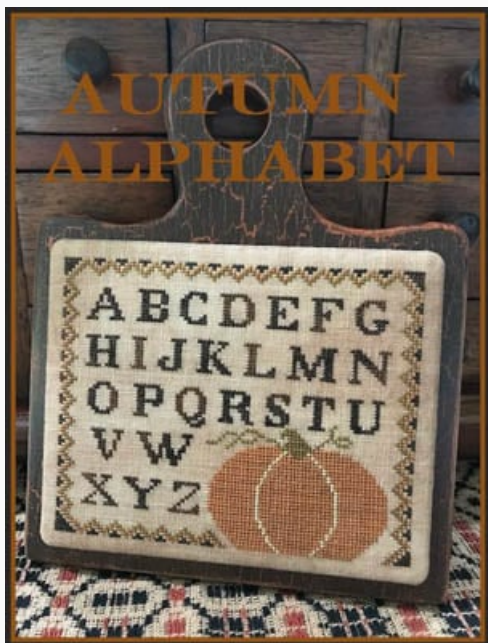

da: The Scarlett House

Modello: SCHHOF19-2220

Elizabeth Walsh's Work

Prix : € 24.96 (incl. TVA)

Grilles Point de Croix

Autumn Alphabet

da: The Scarlett House

Modello: SCHHOF19-2364

Autumn Alphabet

Prix : € 14.97 (incl. TVA)

Grilles Point de Croix

Crow's Corner

da: The Scarlett House

Modello: SCHHOF19-2365

Crow's Corner

Prix : € 14.97 (incl. TVA)

Grilles Point de Croix

Hello Fall

da: The Scarlett House

Modello: SCHHOF19-2366

Hello Fall

Prix : € 12.48 (incl. TVA)

Grilles Point de Croix

Mary Hawley 1808